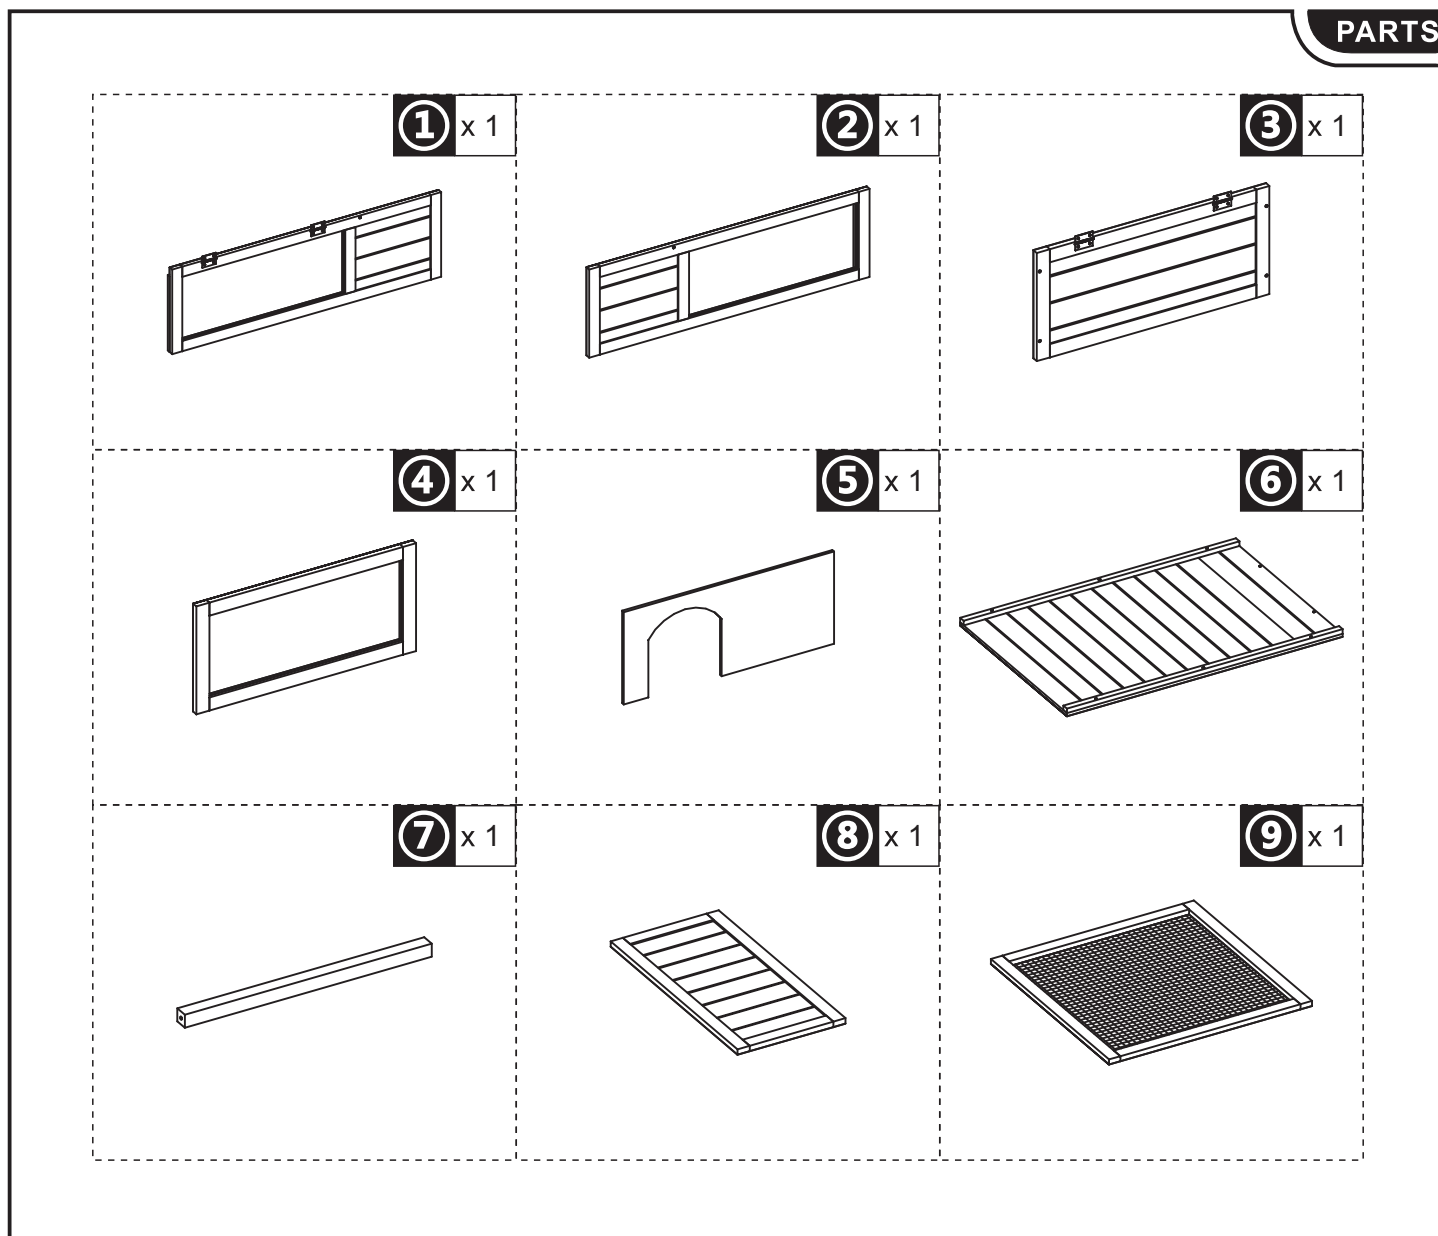

EN_ Do not confuse similar screws.
FR_ Ne pas confondre des vis similaires.
ES_ No confunda tornillos similares.
DE_ Verwechseln Sie ähnliche Schrauben nicht.
IT_ Non confondere le viti simili.

04

05

Done