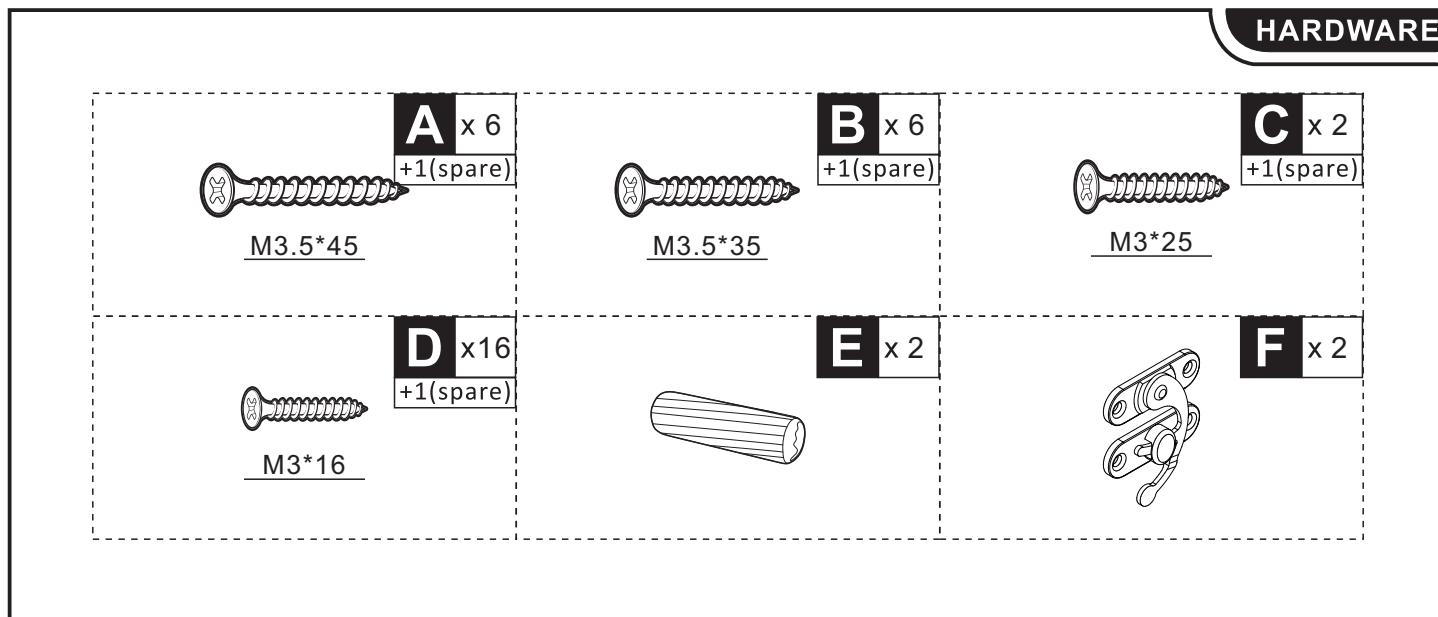

EN_ Do not confuse similar screws.
FR_ Ne pas confondre des vis similaires.
ES_ No confunda tornillos similares.
DE_ Verwechseln Sie ähnliche Schrauben nicht.
IT_ Non confondere le viti simili.

04

05

Done