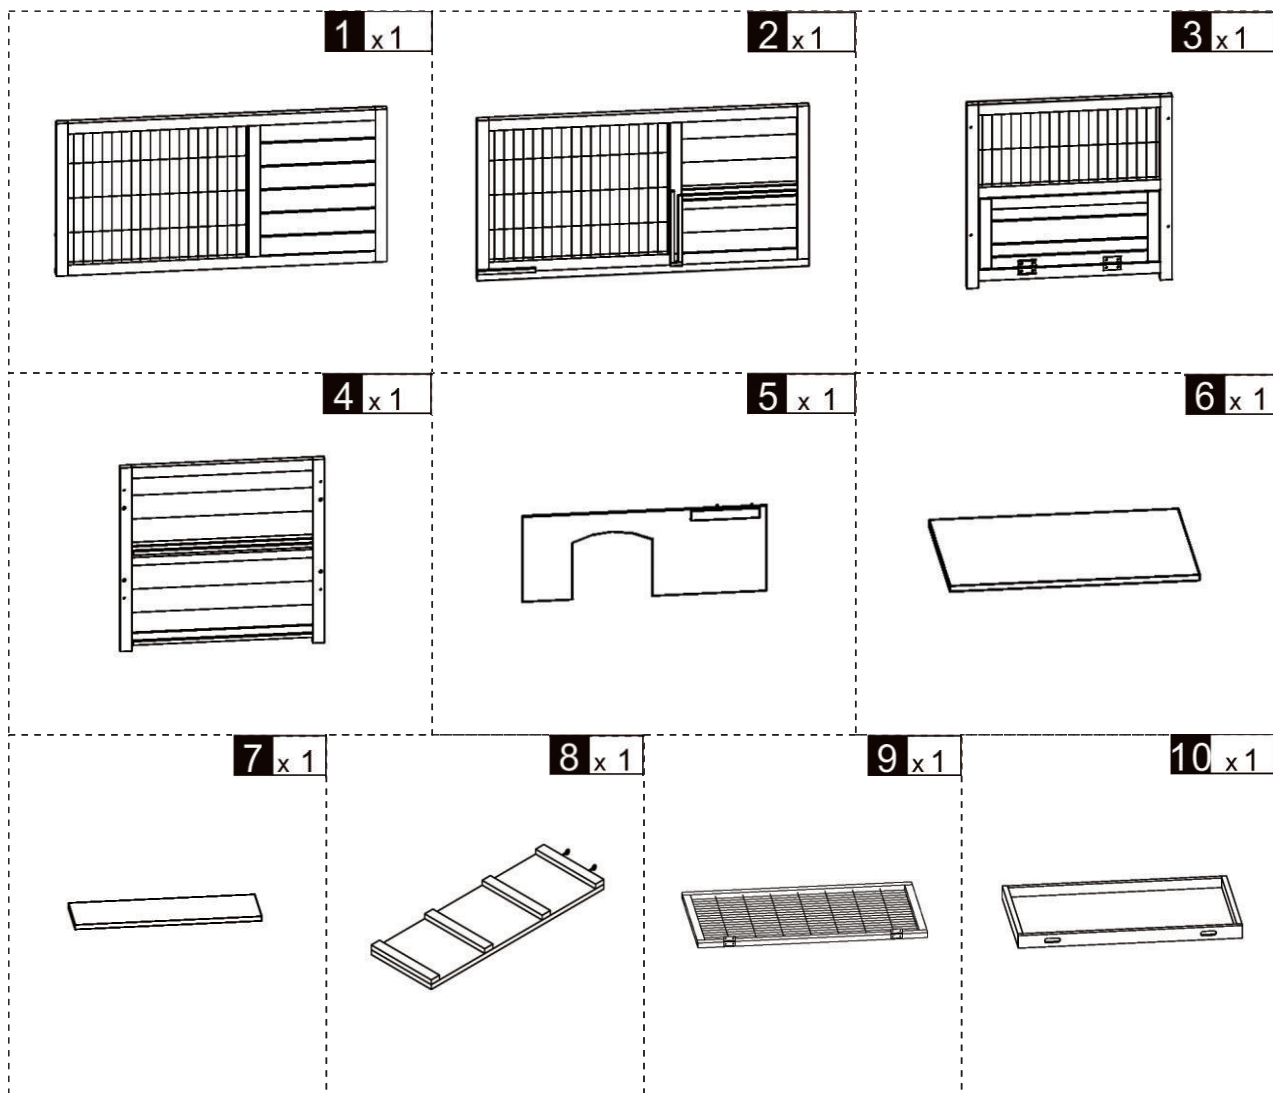

PARTS

HARDWARE

01

D x 8

02

B x 4

3.0*16

E x 1