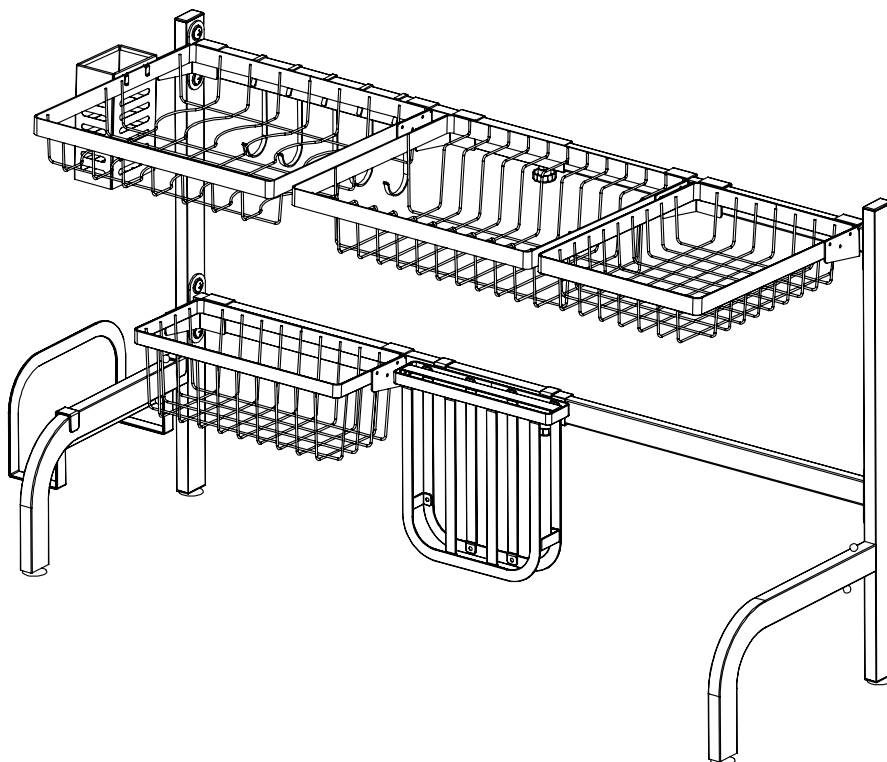

HARDWARE

| | | |
|---|---|---|
|  <p>A x 8 +1 (spare)</p> <p>M5X14mm</p> |  <p>B x 2</p> |  <p>C x 6</p> |
|  <p>D x 1</p> | | |

EN Insert "C" if hanging on small tube "4"
FR Insérer "C" si accroché au petit tube "4"

ES Insertar "C" si cuelga del tubo pequeño "4"

PT Inserir "C" se estiver pendurado no tubo pequeno "4"

DE Einsatz "C" bei Aufhängung am Röhrchen "4"

IT Inserire "C" se appeso al tubicino "4".

If you have any questions, please contact our customer care center, Our contact details are below: