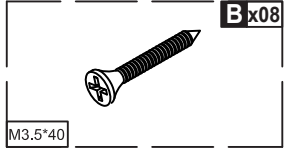

B x32+2(spare)

M3.5*40

C x04+1(spare)

M3.5*30

D x08+1(spare)

M3*20

EN Do not confuse similar screws.
FR Ne pas confondre des vis similaires.
ES No confunda tornillos similares.
PT Não confundir parafusos semelhantes.
DE Verwechseln Sie ähnliche Schrauben nicht.
IT Non confondere le viti simili.