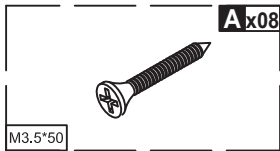

B x32+2(spare)

M3.5*40

C x04+1(spare)

M3.5*30

D x08+1(spare)

M3*20

EN Do not confuse similar screws.
FR Ne pas confondre des vis similaires.
ES No confunda tornillos similares.
PT Não confundir parafusos semelhantes.
DE Verwechseln Sie ähnliche Schrauben nicht.
IT Non confondere le viti simili.