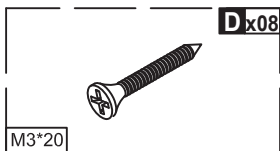

B x32+2(spare)

M3.5*40

C x04+1(spare)

M3.5*30

D x08+1(spare)

M3*20

EN Do not confuse similar screws.
FR Ne pas confondre des vis similaires.
ES No confunda tornillos similares.
PT Não confundir parafusos semelhantes.
DE Verwechseln Sie ähnliche Schrauben nicht.
IT Non confondere le viti simili.