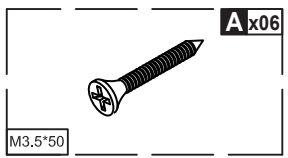

B x32+2(spare)

M3.5*40

C x04+1(spare)

M3.5*30

D x08+1(spare)

M3*20

EN Do not confuse similar screws.
FR Ne pas confondre des vis similaires.
ES No confunda tornillos similares.
PT Não confundir parafusos semelhantes.
DE Verwechseln Sie ähnliche Schrauben nicht.
IT Non confondere le viti simili.