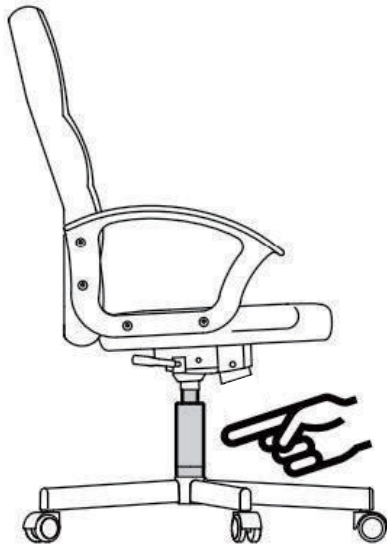

CHAISE DE BUREAU

IMPORTANT - CONSERVEZ CES INFORMATIONS POUR VOTRE CONSULTATION ULTÉRIEURE: LISEZ ATTENTIVEMENT

INFORMATIONS SUR LA SÉCURITÉ

- Poids maximum: 120 kg
- Pour éviter que le fauteuil ne tombe, assurez-vous que le poids est réparti uniformément.
- Retirez toutes les pièces de la boîte et assurez-vous que toutes les pièces sont incluses avant l'assemblage.
- Gardez toujours les pieds sur le sol et n'appuyez pas votre tête sur l'appui-tête lorsque vous inclinez le fauteuil.
- Lorsque vous ajustez le dossier, assurez-vous que vos doigts sont en sécurité et hors de danger.
- Pour éviter tout dommage, ne tirez jamais vite et fort dans votre maison.
- Cette chaise est conçue pour s'asseoir uniquement et rien d'autre.
- Ne l'utilisez pas comme base ou comme échelle.
- Ne vous asseyez pas sur les accoudoirs de la chaise.
- Cette chaise est conçue pour accueillir une seule personne à la fois.
- Si certaines pièces manquent, sont endommagées ou usées, arrêtez de les utiliser immédiatement.

- Évitez les rayons directs du soleil sur le fauteuil afin que les pièces en plastique ne deviennent pas fragiles.

CONSIGNES D'ENTRETIEN

- Nettoyer avec un aspirateur.
- Essuyez avec un tissu humidifié avec de l'eau.

Attention! Le remplacement et la réparation des pièces pour le réglage de la hauteur du fauteuil avec accumulateurs d'énergie ne doivent être effectués que par du personnel qualifié.

Importateur:

MH FRANCE

2 Rue Maurice Hartmann
92130 Issy Les Moulineaux

France

<https://www.aosom.fr>

Fabriqué en Chine

FR

Pensez à
donner ou recycler.

Association

ou

Magasin

ou

Déchèterie

<https://quefairedemesdechets.fr>