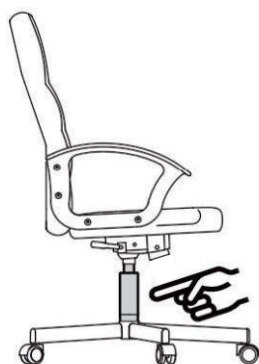

Avvertenza! La sostituzione e la riparazione di componenti per la regolazione dell'altezza della sedia con un sistema di propulsione va eseguita solo da personale qualificato.

ISTRUZIONI PER LA MANUTENZIONE

- •Pulire con l'aspirapolvere
- •Passare un panno inumidito con acqua.

IMPORTATO DA:

AOSOM Italy srl
Centro
Direzionale Milanofiori
Strada 1 Palazzo F1
20090 Assago (MI)
P.I.: 08567220960
<https://www.aosom.it>
Prodotto in Cina