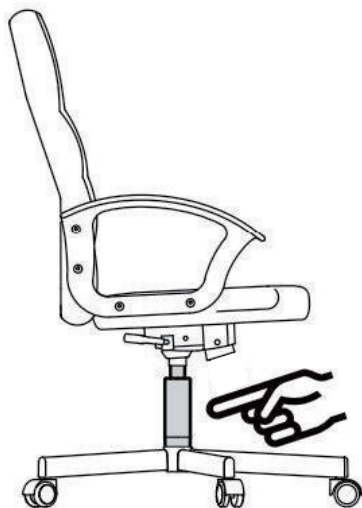

Attention! Le remplacement et la réparation des pièces pour le réglage de la hauteur du fauteuil avec accumulateurs d'énergie ne doivent être effectués que par du personnel qualifié.

CONSIGNES D'ENTRETIEN

- Nettoyer avec un aspirateur.
- Essuyez avec un tissu humidifié avec de l'eau.