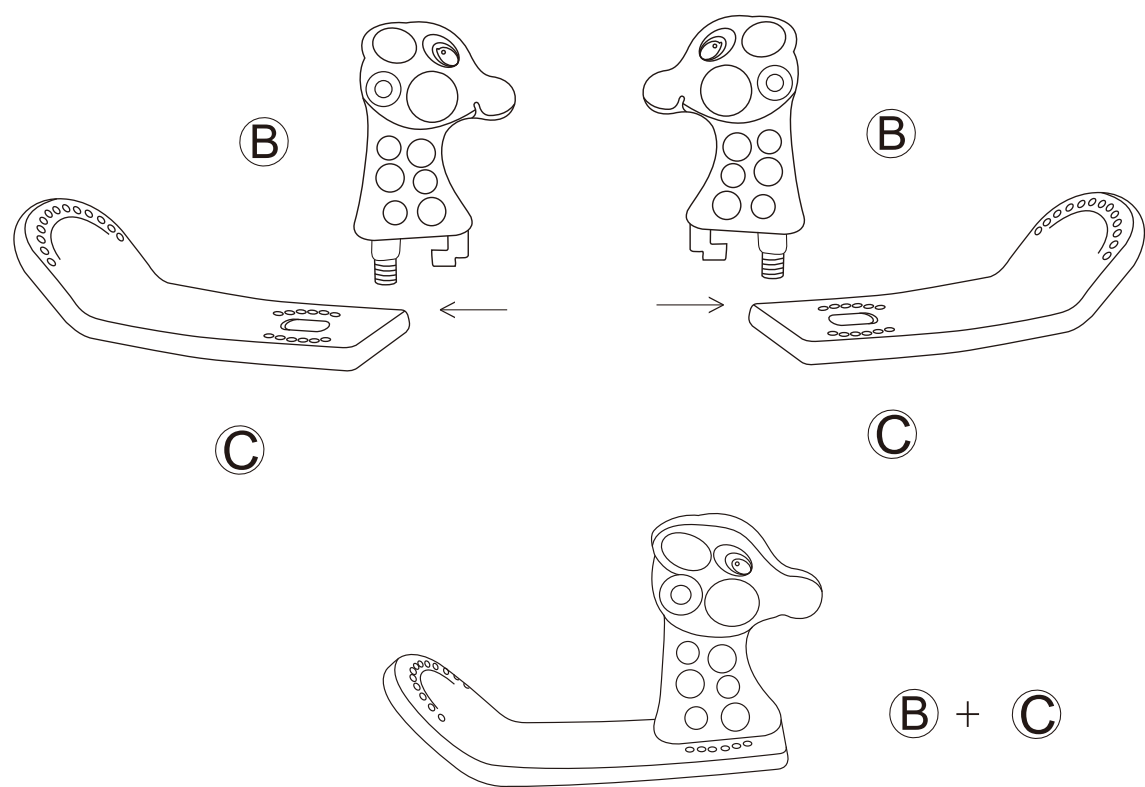

**UK
CA** **CE**

EN: Suit For 1-4 Years old, Maximum Loading: 20kgs/seat
FR: Costume pour 1-4 ans, charge maximale: 20 kg / siège
DE: Anzug für 1-4 Jahre alt, Maximale Belastung: 20 kg / Sitz
IT: Vestito per 1-4 anni, Carico massimo: 20 kg / posto
ES: Traje para 1-4 años, Carga máxima: 20 kg / asiento

IT_IMPORTANTE! CONSERVARE IL PRESENTE MANUALE PER FUTURO RIFERIMENTO E LEGGERLO ATTENTAMENTE.

(EN)WARNING:

Only allowed for adults to install, Keep children away.

This product contains small parts that may cause suffocation if swallowed by children.