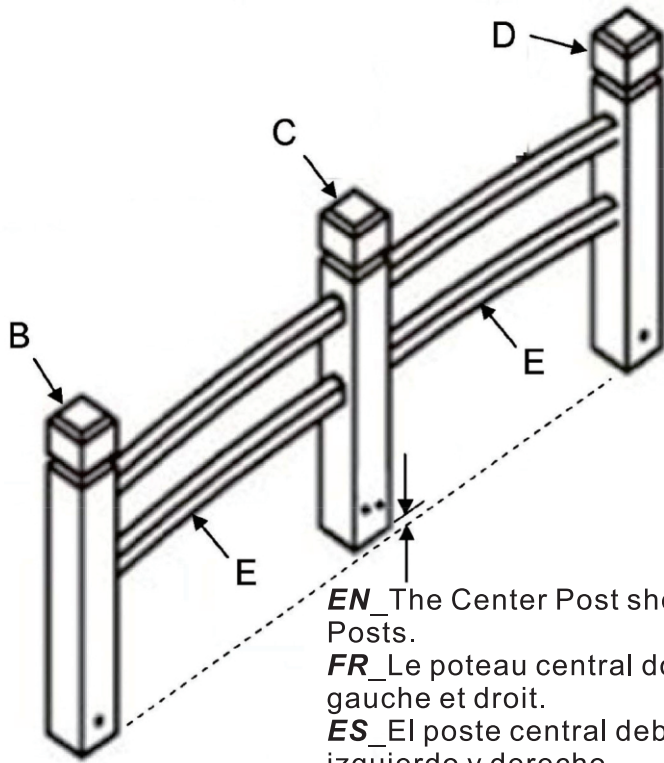

F x03

G x01

HARDWARE

1 x04
M8*120

2 x04
M8*100

3 x14
+1(spare)
M8*65

4 x22
+1(spare)
M3.5*35

3 x14

4 x06

EN The Center Post should be higher than the Left and Right Posts.

FR Le poteau central doit être plus haut que les poteaux gauche et droit.

ES El poste central debe estar más alto que los postes izquierdo y derecho

PT O Posto Central deve ser mais alto do que os Postos Esquerda e Direita

DE Der mittlere Pfosten sollte höher sein als der linke und rechte Pfosten.

IT Il montante centrale deve essere più alto dei montanti destro e sinistro.