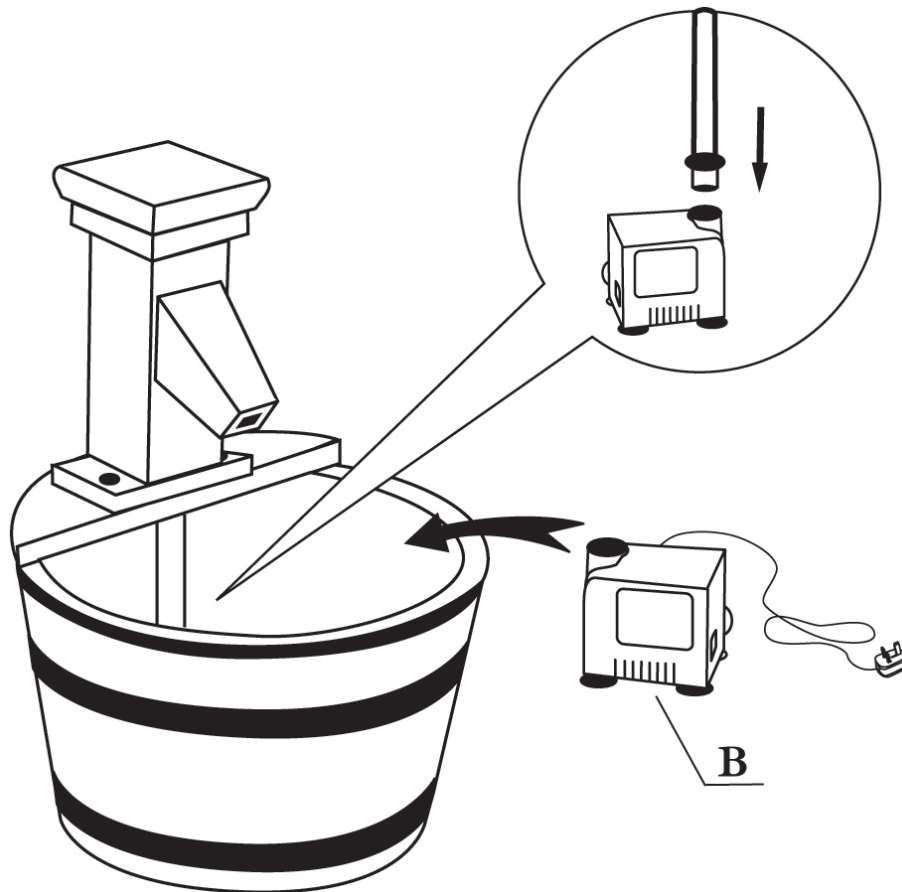

A x01

B x01

C x01

D x01

E x02
M6*35

E x02
M6*35

EN_ The adjustable switch design allows you to easily adjust the water flow to your needs.

FR_ L'interrupteur réglable vous permet d'ajuster facilement le débit d'eau à vos besoins.

ES_ El diseño del interruptor ajustable le permite ajustar fácilmente el caudal de agua a sus necesidades.

PT_ O design do interruptor ajustável permite-lhe ajustar facilmente o fluxo de água às suas necessidades.

DE_ Das einstellbare schalterdesign ermöglicht es ihnen, den wasserdurchfluss einfach an ihre bedürfnisse anzupassen.

IT_ Il design dell'interruttore regolabile consente di regolare facilmente il flusso d'acqua in base alle proprie esigenze.