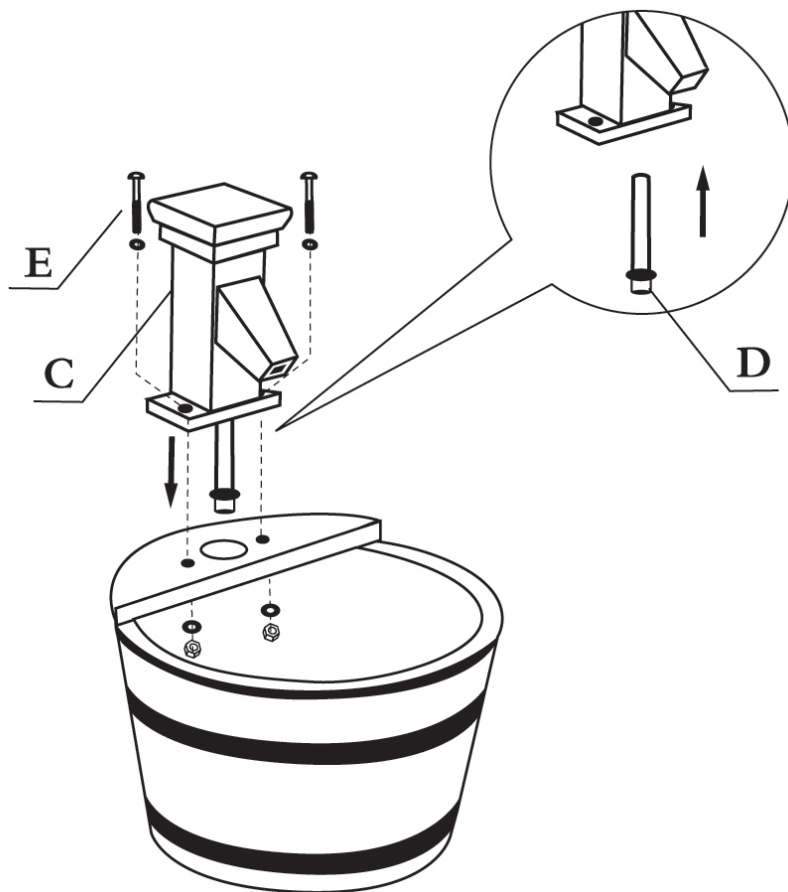

A x01

B x01

C x01

D x01

E x02
M6*35

E x02
M6*35

EN_ The adjustable switch design allows you to easily adjust the water flow to your needs.

FR_ L'interrupteur réglable vous permet d'ajuster facilement le débit d'eau à vos besoins.

DE_ Das einstellbare schalterdesign ermöglicht es ihnen, den wasserdurchfluss einfach an ihre bedürfnisse anzupassen.

IT_ Il design dell'interruttore regolabile consente di regolare facilmente il flusso d'acqua in base alle proprie esigenze.