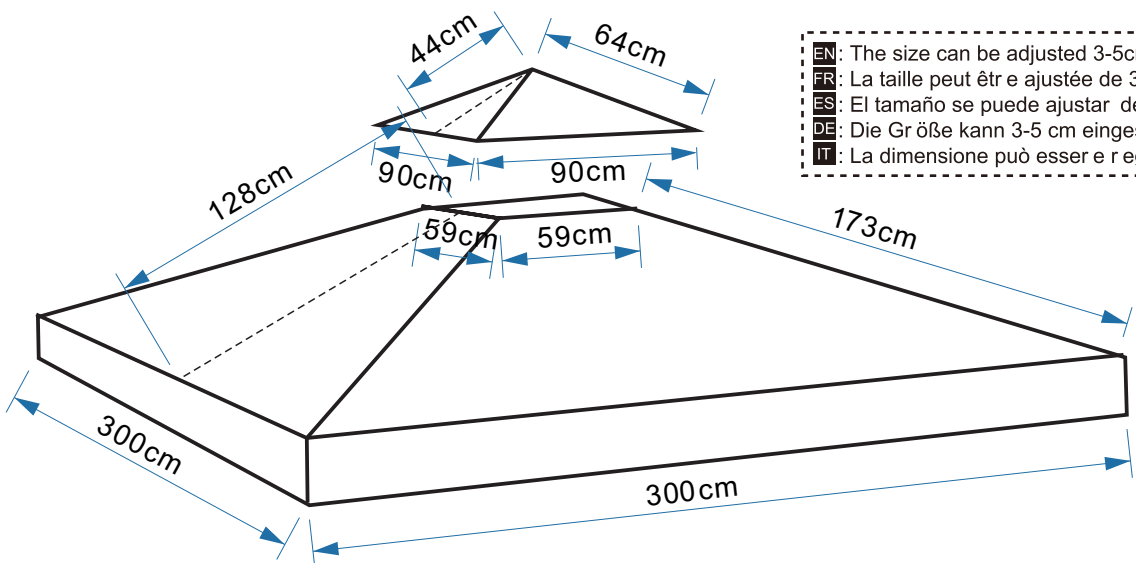

NOT INCLUDED

01

EN: The size can be adjusted 3-5cm.
 FR: La taille peut être ajustée de 3 à 5 cm.
 ES: El tamaño se puede ajustar de 3-5 cm.
 DE: Die Größe kann 3-5 cm eingestellt werden.
 IT: La dimensione può essere regolata 3-5 cm.