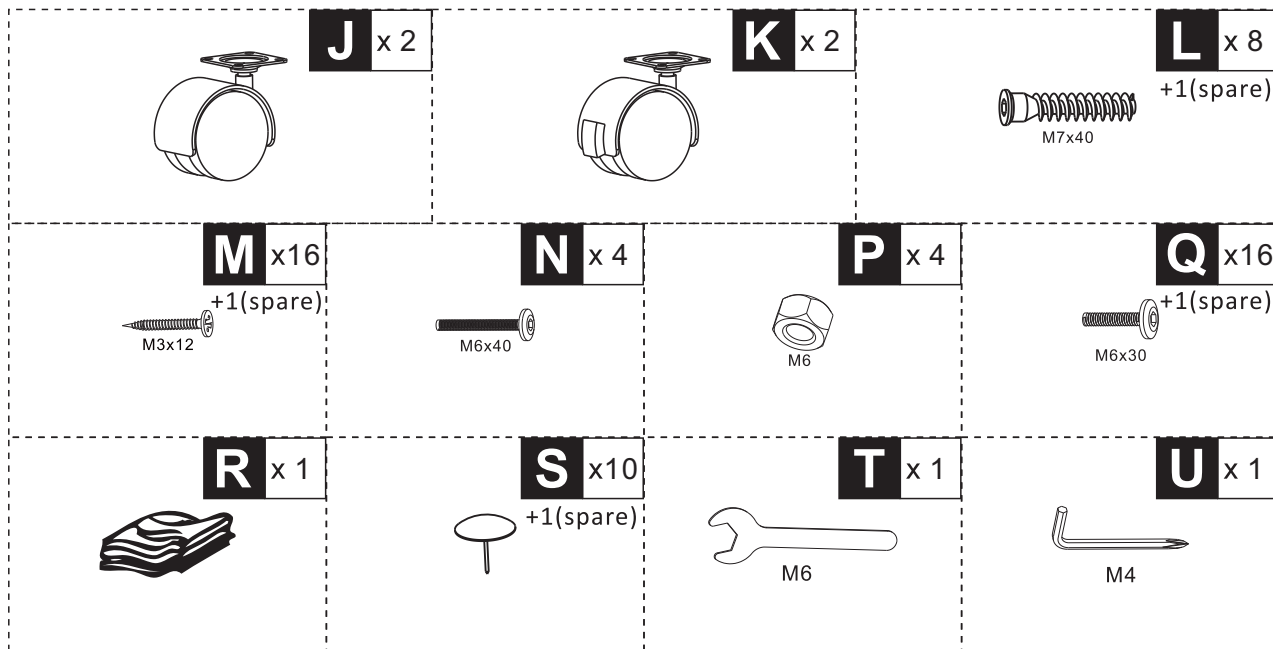

EN Do not confuse similar screws.
FR Ne pas confondre des vis similaires.
ES No confunda tornillos similares.
DE Verwechseln Sie ähnliche Schrauben nicht.
IT Non confondere le viti simili.

NOTE

01

R

08

x1

S