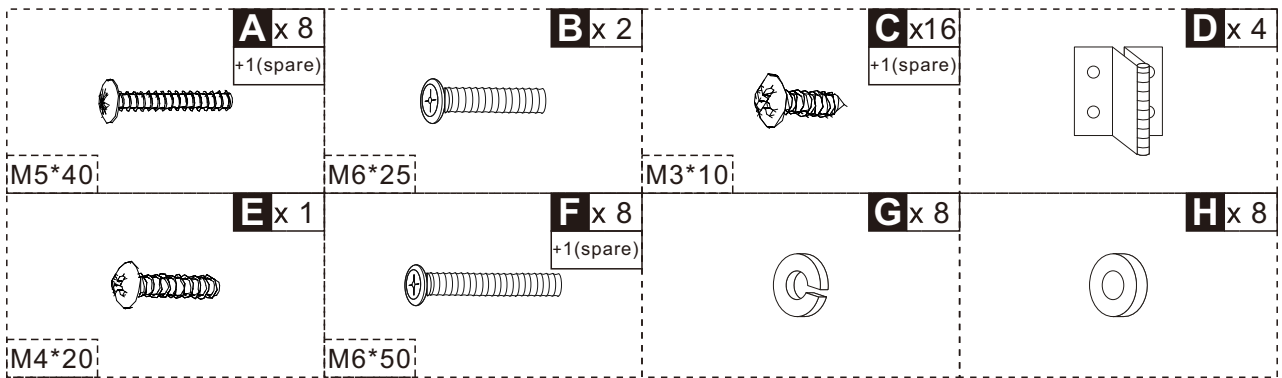

PARTS

HARDWARE

A*8

01

02