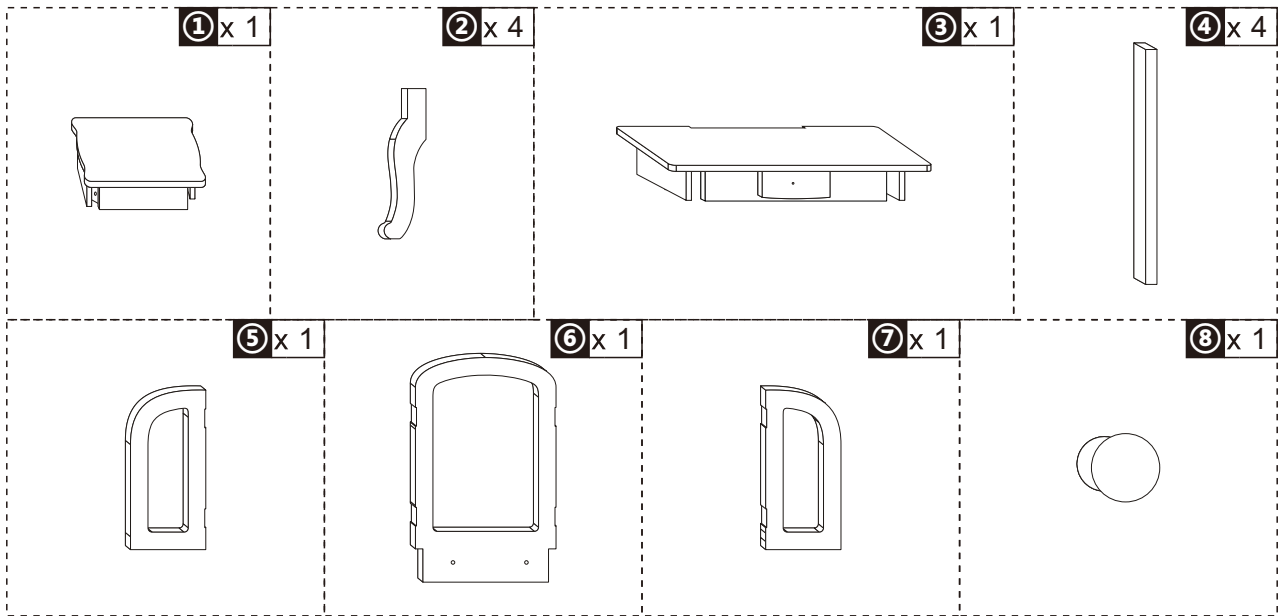

PARTS

HARDWARE

A*8

01

02