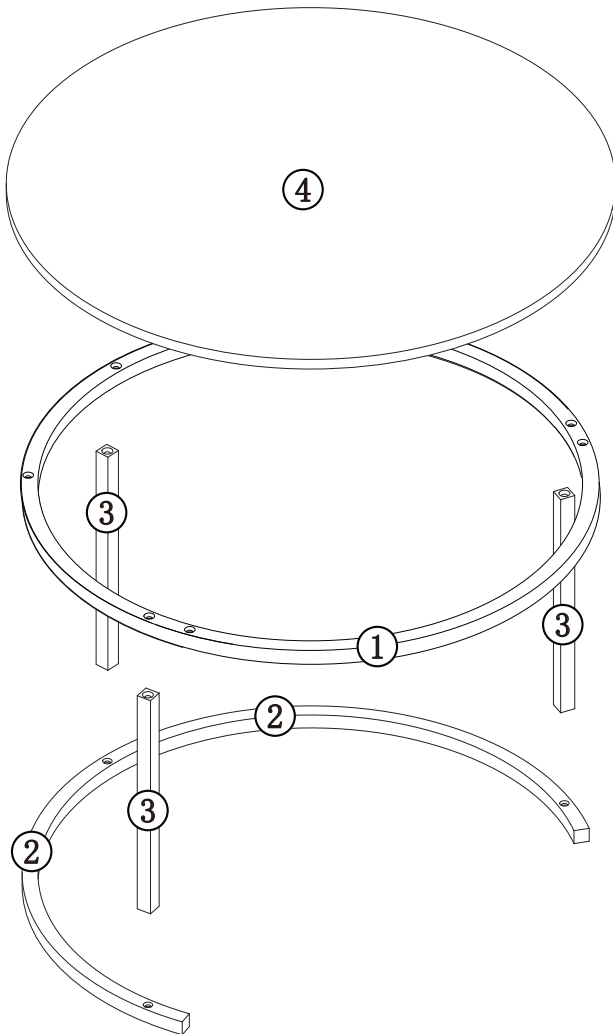

PART NO.	PARTS	QTY
1		x1
2		x1
3		x3
4		x1
5		x1
6		x1
7		x3
8		x1

PART NO.	PARTS	QTY
A	6x35mm	X12 +1(spare)
B	6x30mm	X8 +1(spare)
C		X8 +1(spare)
D		X1

EN_ Do not confuse similar screws.
FR_ Ne pas confondre des vis similaires.
ES_ No confunda tornillos similares.
PT_ Não confundir parafusos semelhantes.
DE_ Verwechseln Sie ähnliche Schrauben nicht.
IT_ Non confondere le viti simili.

NOTE