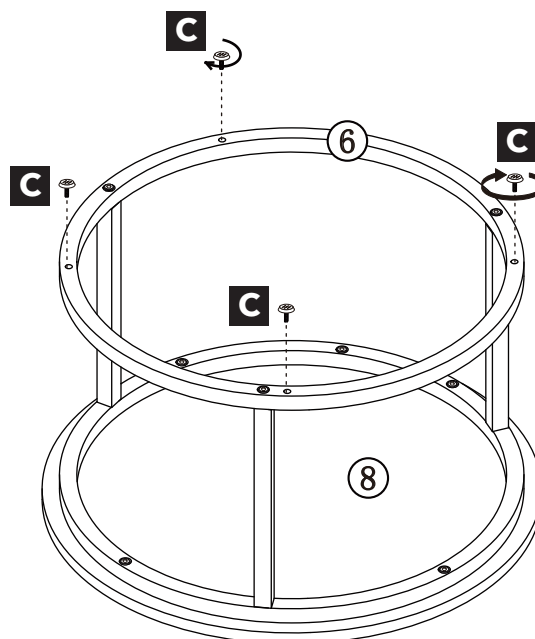

B x 4

D x 1

EN_Do not confuse A (black) and B (gold)

FR_Ne pas confondre A (noir) et B (or)

ES_No confunda A (negro) y B (dorado)

PT_Não confunda A (preto) e B (ouro)

DE_Verwechseln Sie Verwechseln Sie nicht A (schwarz) und B (gold)

IT_Non confondere A (nero) e B (oro).

C x 4