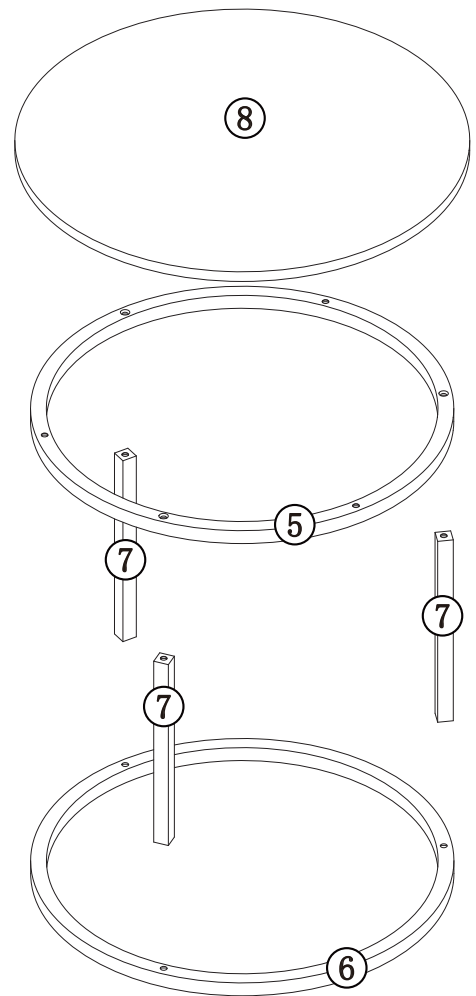

PART NO.	PARTS	QTY
1		x1
2		x1
3		x3
4		x1
5		x1
6		x1
7		x3
8		x1

PART NO.	PARTS	QTY
A	6x35mm	X12 +1(spare)
B	6x30mm	X8 +1(spare)
C		X8 +1(spare)
D		X1

EN_ Do not confuse similar screws.
FR_ Ne pas confondre des vis similaires.
ES_ No confunda tornillos similares.
PT_ Não confundir parafusos semelhantes.
DE_ Verwechseln Sie ähnliche Schrauben nicht.
IT_ Non confondere le viti simili.

NOTE