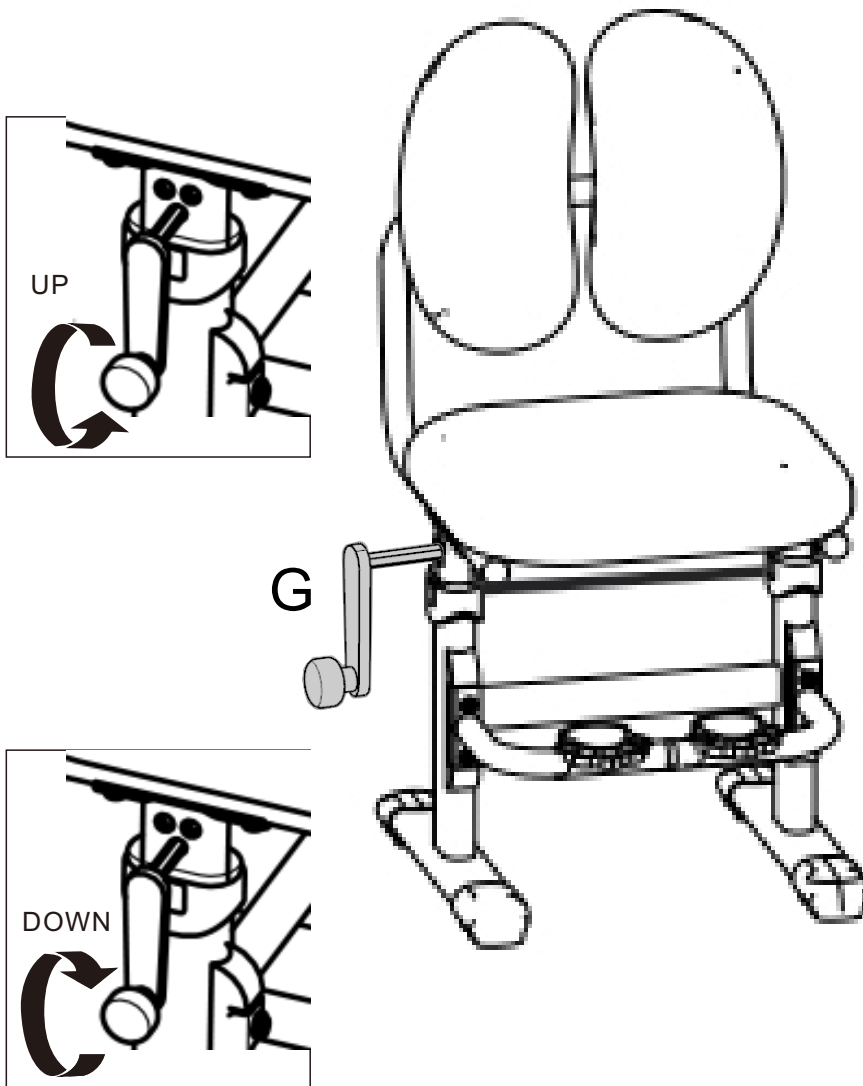

## Lifting

Insert the G (crank handle) into the hole on the left. If you want to rise, turn the crank handle counterclockwise, and if you want to descend, turn the crank handle clockwise. The right side is the opposite.

## Soulever

Insérez le G (manivelle) dans le trou situé à gauche. Si vous voulez monter, tournez la manivelle dans le sens inverse des aiguilles d'une montre, et si vous voulez descendre, tournez la manivelle dans le sens des aiguilles d'une montre. Le côté droit est le contraire.