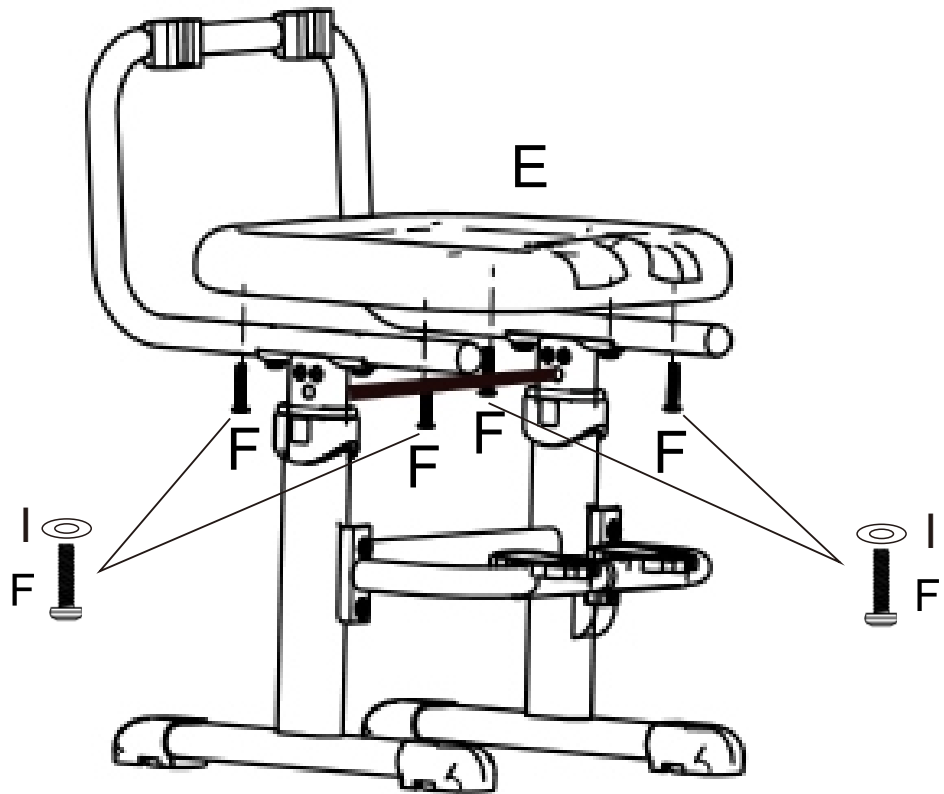

## Lifting

Insert the G (crank handle) into the hole on the left. If you want to rise, turn the crank handle counterclockwise, and if you want to descend, turn the crank handle clockwise. The right side is the opposite.

## Soulever

Insérez le G (manivelle) dans le trou situé à gauche. Si vous voulez monter, tournez la manivelle dans le sens inverse des aiguilles d'une montre, et si vous voulez descendre, tournez la manivelle dans le sens des aiguilles d'une montre. Le côté droit est le contraire.