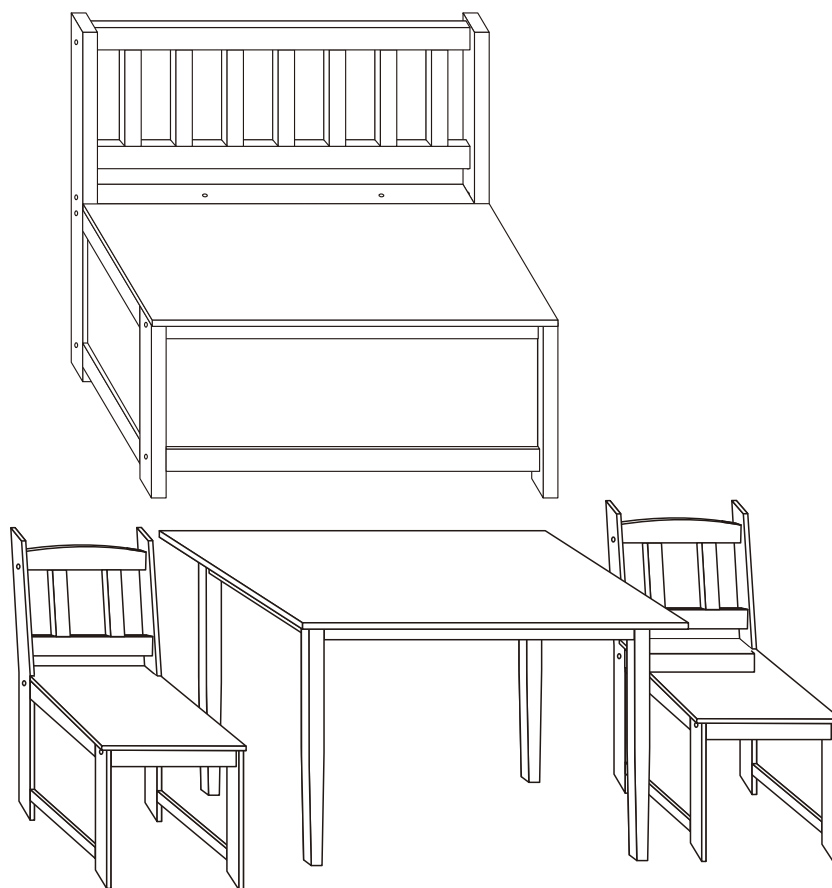

IN230400035V01_US_CA

312-001

EN: **WARNING:** Suitable for children of 3⁺ years old; Max weight capacity of Chair:25 Kg; table:25 Kg.

FR: **ATTENTION:** Convient aux enfants de 3⁺ ans; Poids maximum admissible de la chaise: 25 Kg; table: 25 Kg.