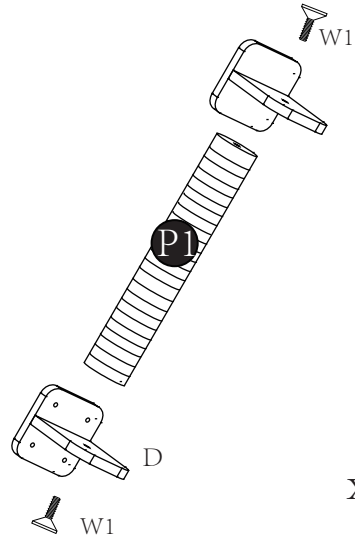

A x1

B x2

C x1

D x4

P1 x2

HARDWARE

W1 x 4 + 1 (spare)

M8*35mm

W2 x 4 + 1 (spare)

M6*16mm

W3 x 2

W4 x 26 + 2 (spare)

W5 x 1

W4 x 2

01

- EN** Do not confuse similar screws.
FR Ne pas confondre des vis similaires.
ES No confunda tornillos similares.
PT Não confundir parafusos semelhantes.
DE Verwechseln Sie ähnliche Schrauben nicht.
IT Non confondere le viti simili.

W2x4

W3x2

W4x4

M6*16mm!

W4x4

W1 x 4

W4 x 16

M8*35mm