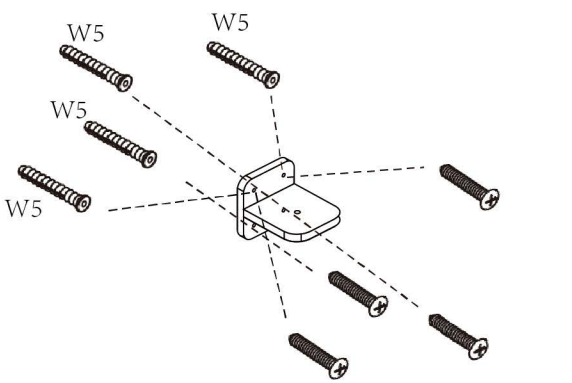

**HARDWARE**

 <p><b>W1 x 5+1(spare)</b></p> <p>M8*35mm</p>	 <p><b>W2 x 2</b></p> <p>M8*65mm</p>	 <p><b>W3 x 4+1(spare)</b></p> <p>M8*30mm</p>
 <p><b>W4 x 1</b></p>	 <p><b>W5 x 20+2(spare)</b></p>	

W1x3

W5x4

M8\*35mm!

**EN** Do not confuse similar screws.  
**FR** Ne pas confondre des vis similaires.  
**ES** No confunda tornillos similares.  
**PT** Não confundir parafusos semelhantes.  
**DE** Verwechseln Sie ähnliche Schrauben nicht.  
**IT** Non confondere le viti simili.

W1x2

W2x2

W5x8

M8\*35mm!

M8\*65mm!

W3x4

W5x8

M8\*30mm