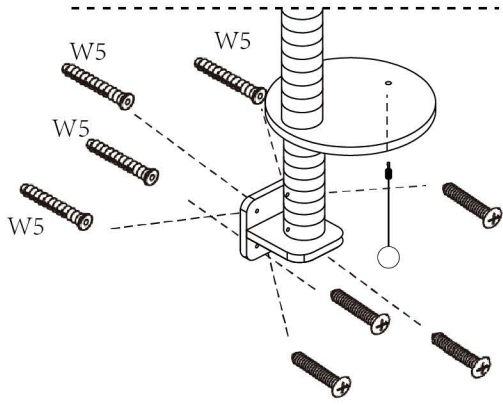

**HARDWARE**

 <p><b>W1 x 5+1(spare)</b></p> <p>M8*35mm</p>	 <p><b>W2 x 2</b></p> <p>M8*65mm</p>	 <p><b>W3 x 4+1(spare)</b></p> <p>M8*30mm</p>
 <p><b>W4 x 1</b></p>	 <p><b>W5 x 20+2(spare)</b></p>	

W1x3

W5x4

M8\*35mm!

**EN** Do not confuse similar screws.  
**FR** Ne pas confondre des vis similaires.  
**ES** No confunda tornillos similares.  
**PT** Não confundir parafusos semelhantes.  
**DE** Verwechseln Sie ähnliche Schrauben nicht.  
**IT** Non confondere le viti simili.

W1x2

W2x2

W5x8

M8\*35mm!

M8\*65mm!

W3x4

W5x8

M8\*30mm