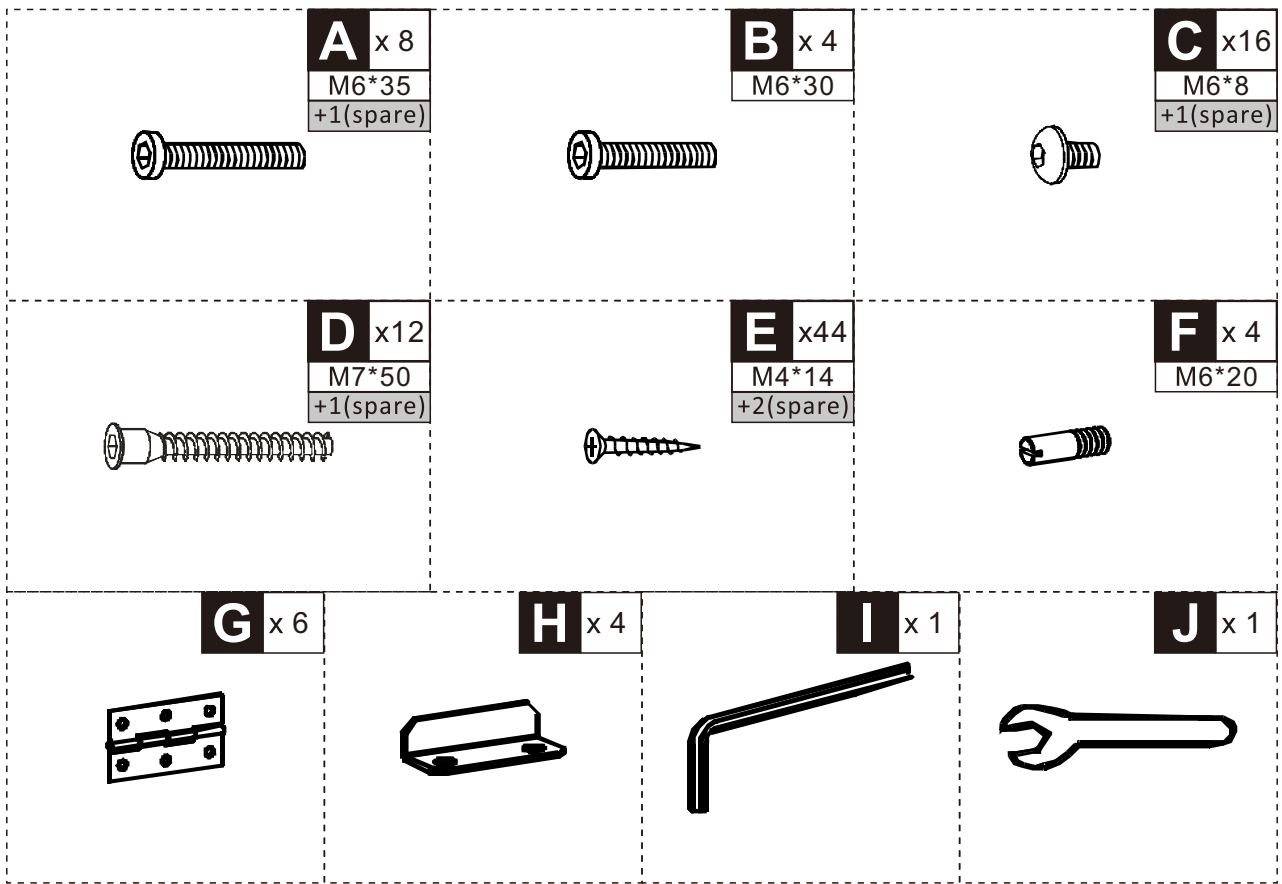

DE_ WICHTIG! SORGFÄLTIG LESEN UND FÜR SPÄTER NACHSCHLAGEN AUFBEWAHREN.

IT_ IMPORTANTE! CONSERVARE IL PRESENTE MANUALE PER FUTURO RIFERIMENTO E LEGGERLO ATTENTAMENTE.

A x 4
M6*35

EN_Do not confuse similar screws.
FR_Ne pas confondre des vis similaires.
ES_No confunda tornillos similares.
PT_Não confundir parafusos semelhantes.
DE_Verwechseln Sie ähnliche Schrauben nicht.
IT_Non confondere le viti simili.

D x 4
M7*50

F x 4
M6*20

A x 4
M6*35

C x16
M6*8

D x 8
M7*50

E x44
M4*14

G

H