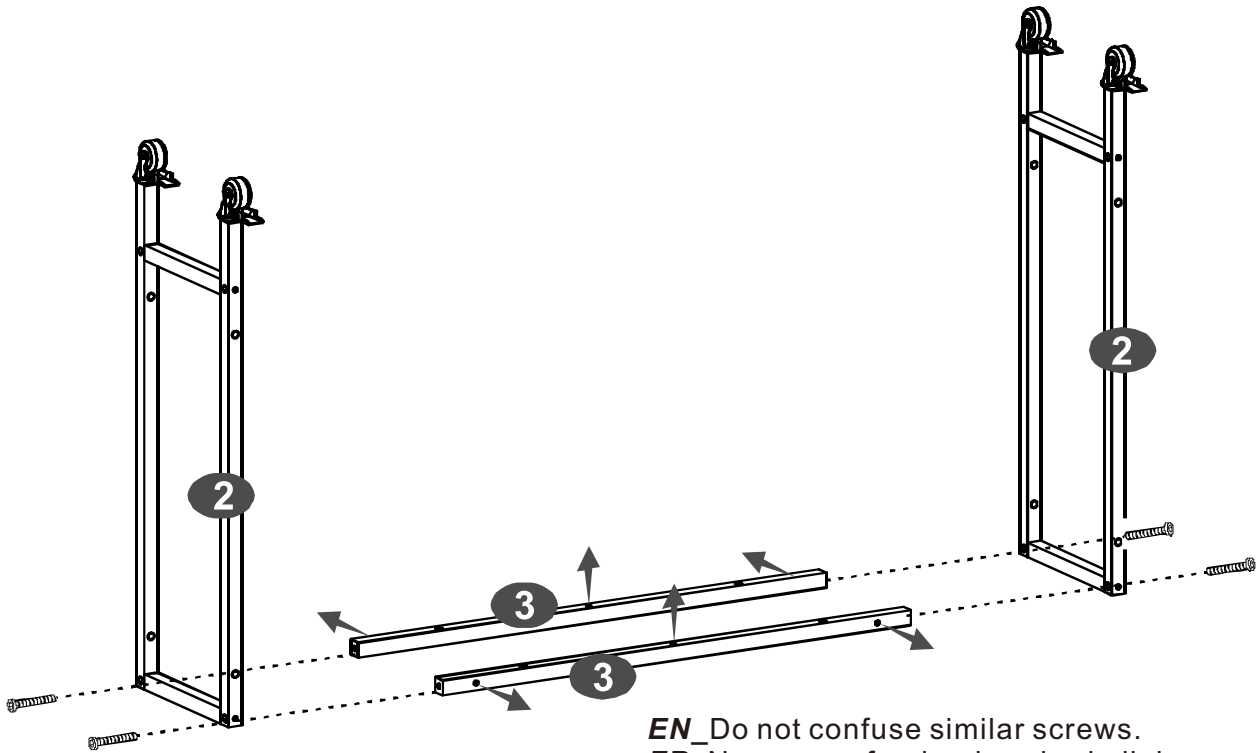

DE_ WICHTIG! SORGFÄLTIG LESEN UND FÜR SPÄTER NACHSCHLAGEN AUFBEWAHREN.

IT_ IMPORTANTE! CONSERVARE IL PRESENTE MANUALE PER FUTURO RIFERIMENTO E LEGGERLO ATTENTAMENTE.

A x 4
M6*35

EN_Do not confuse similar screws.
FR_Ne pas confondre des vis similaires.
ES_No confunda tornillos similares.
PT_Não confundir parafusos semelhantes.
DE_Verwechseln Sie ähnliche Schrauben nicht.
IT_Non confondere le viti simili.