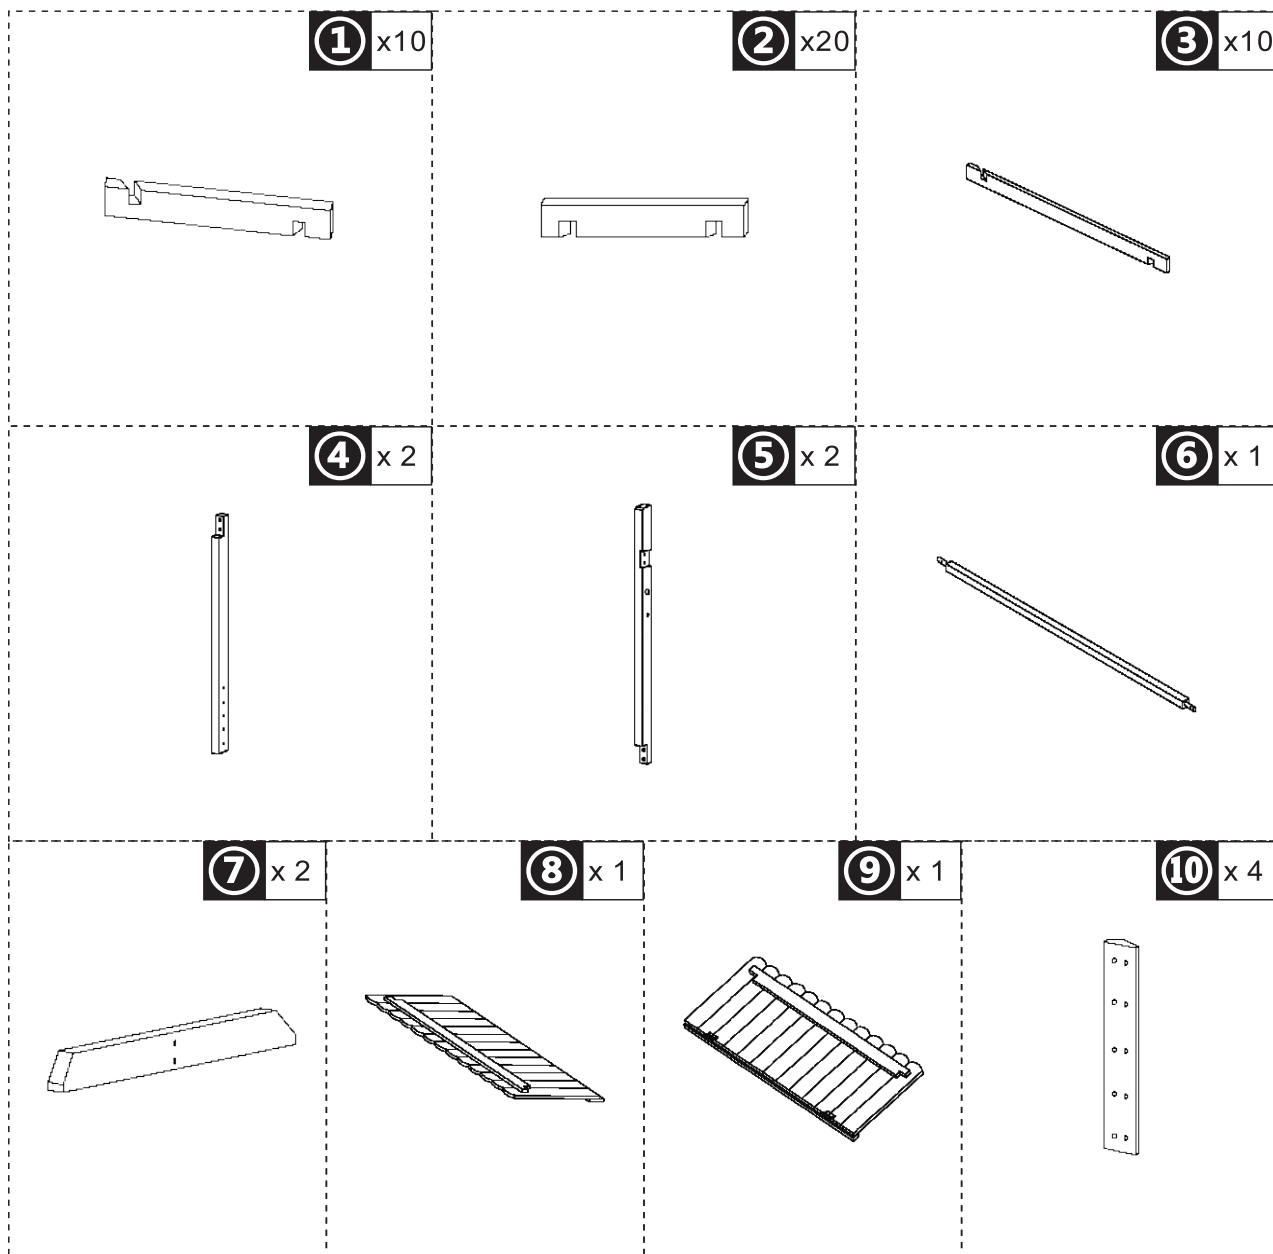

DE_WICHTIG! SORGFÄLTIG LESEN UND FÜR SPÄTER NACHSCHLAGEN AUFBEWAHREN.

IT_IMPORTANTE! CONSERVARE IL PRESENTE MANUALE PER FUTURO RIFERIMENTO E LEGGERLO ATTENTAMENTE.

PARTS

HARDWARE

01

02

03

04