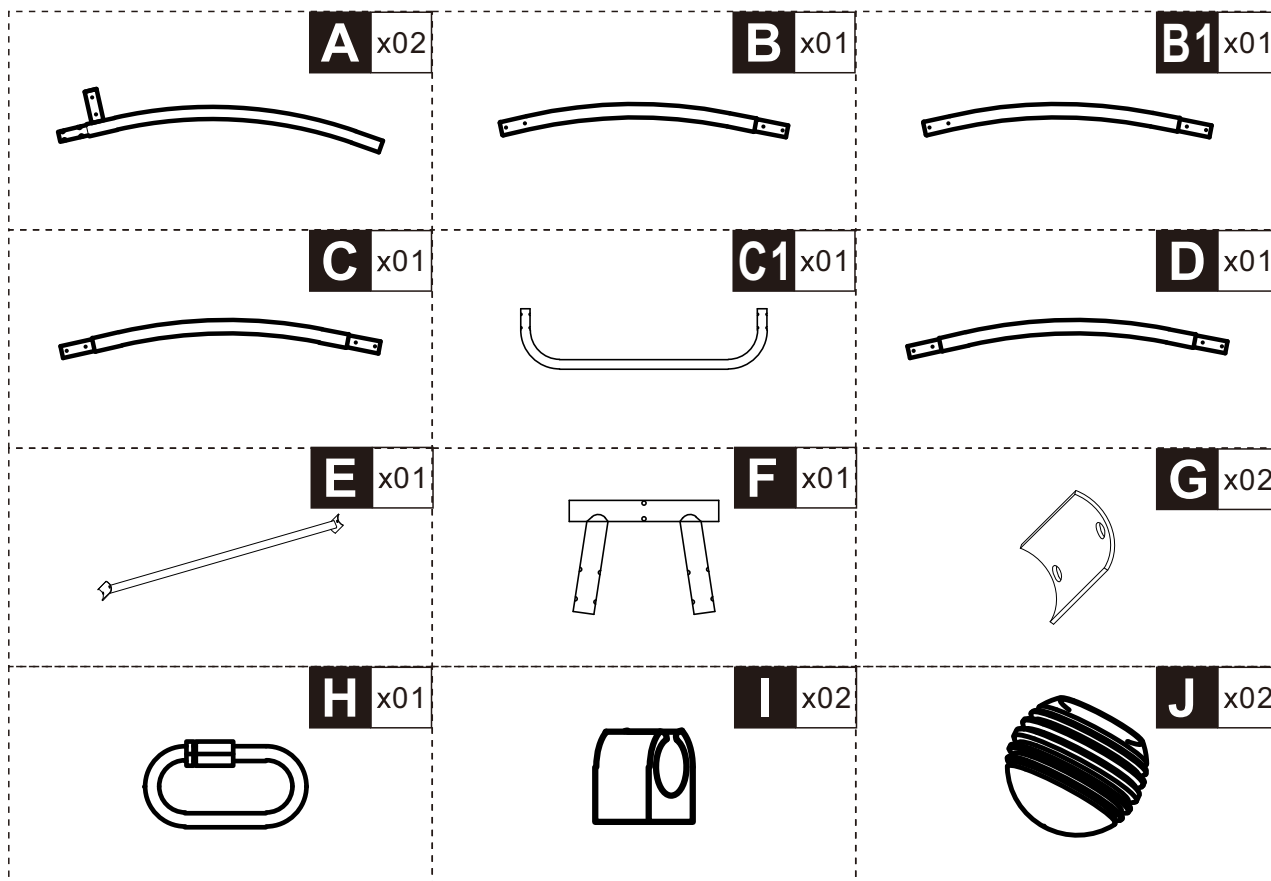

PARTS

HARDWARE

NOTE

EN Do not confuse similar screws. Do not tighten bolts fully until all parts are connected!
FR Ne pas confondre des vis similaires. Ne serrez pas les boulons à fond tant que toutes les pièces ne sont pas connectées!
ES No confunda tornillos similares. No apriete los tornillos completamente hasta que todas las partes están conectadas!
PT Não confundir parafusos semelhantes. Não apertar completamente os parafusos até que todas as peças estejam encaixadas!
DE Verwechseln Sie ähnliche Schrauben nicht. Ziehen Sie die Schrauben erst fest an, wenn alle Teile verbunden sind!
IT Non confondere le viti simili. non serrare completamente i bulloni fino a tutte le parti non sono ancora collegate!