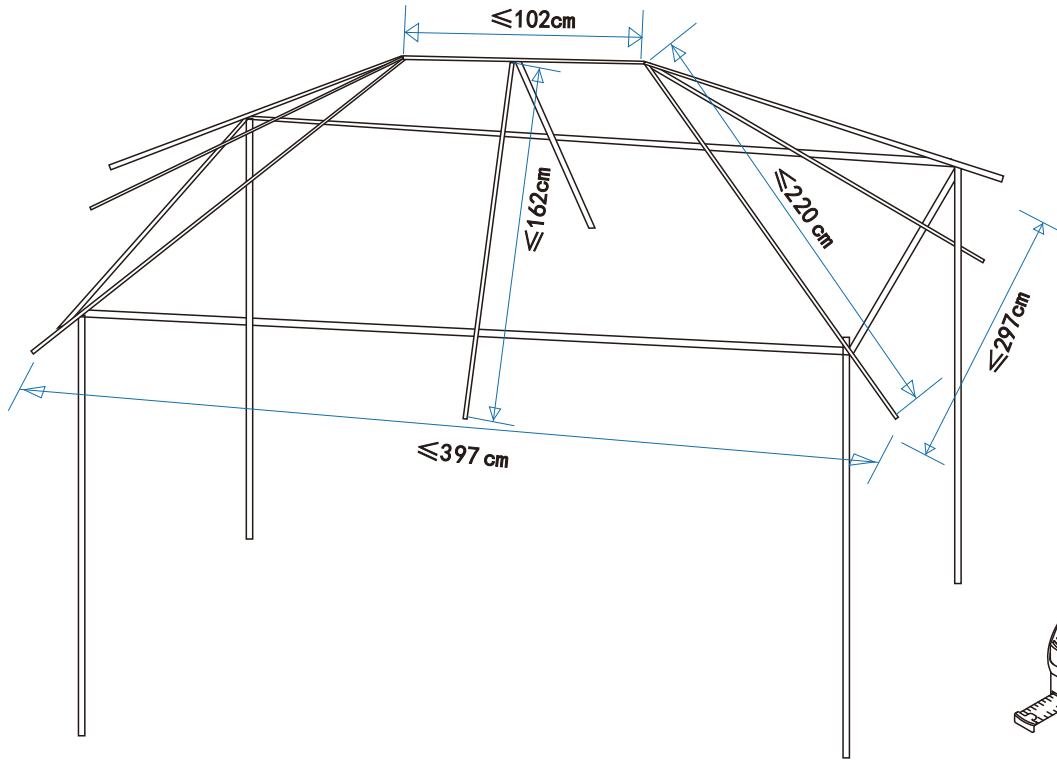

01

NOT INCLUDED

02