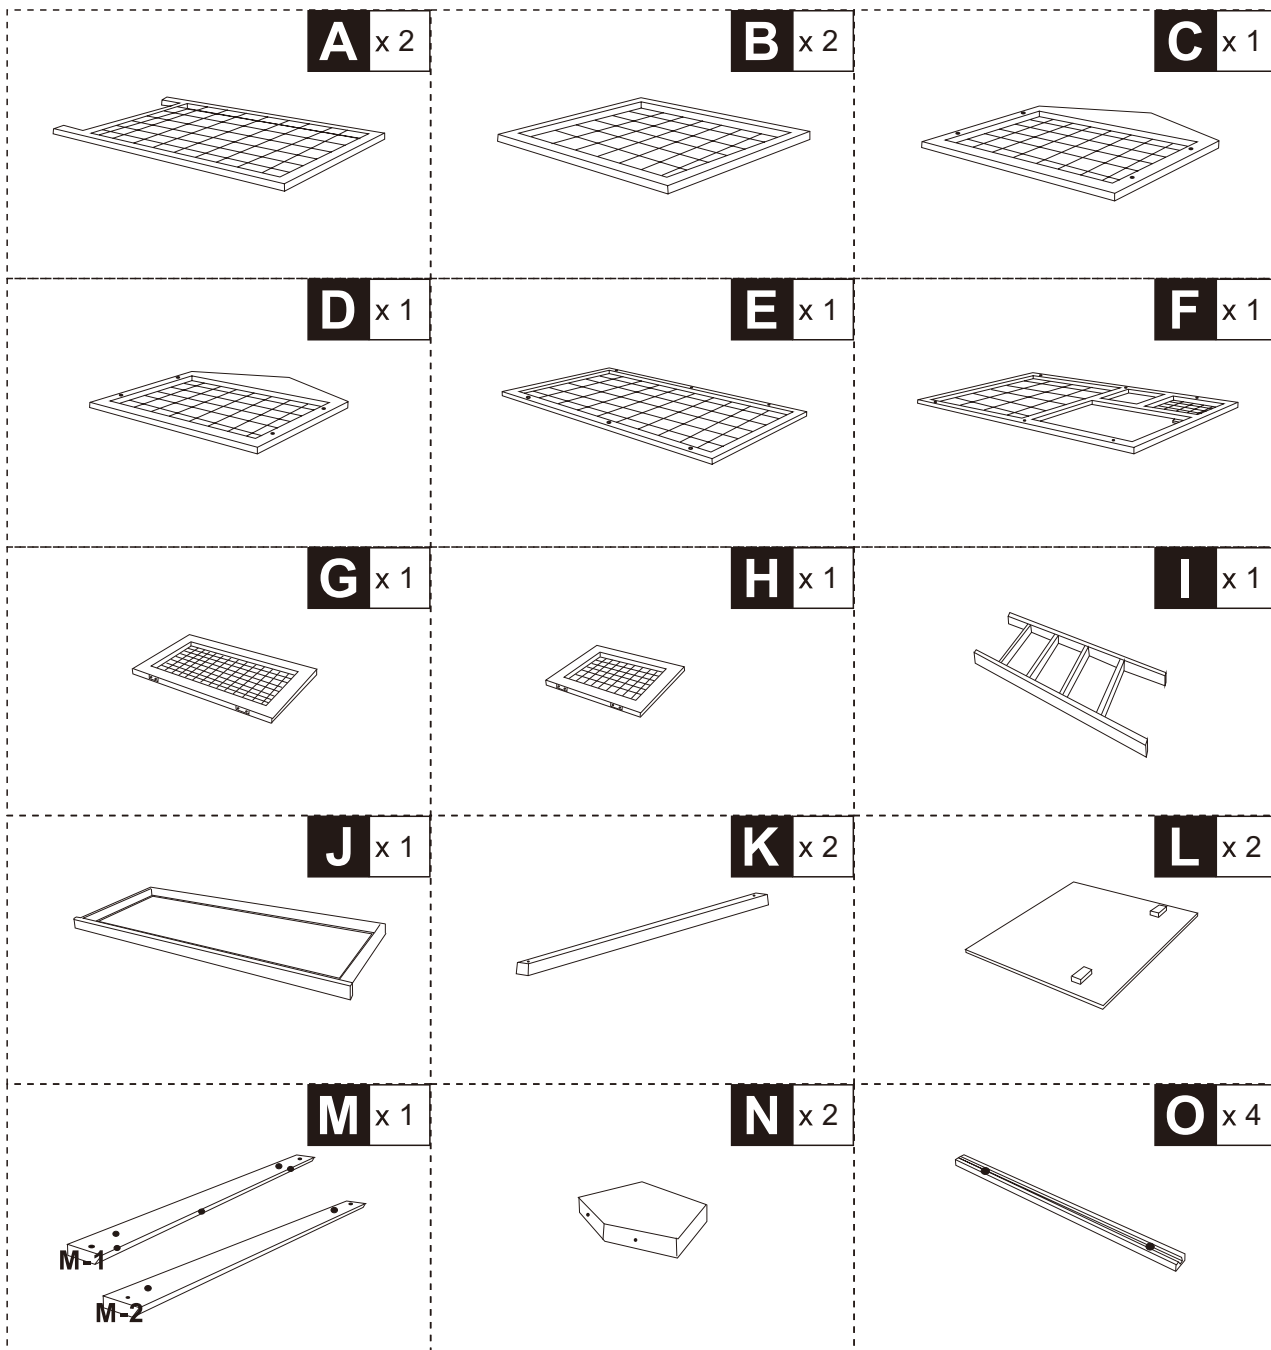

PARTS

HARDWARE

A x02

K x02

S2 x04

3.5*20mm

F x01

G x01