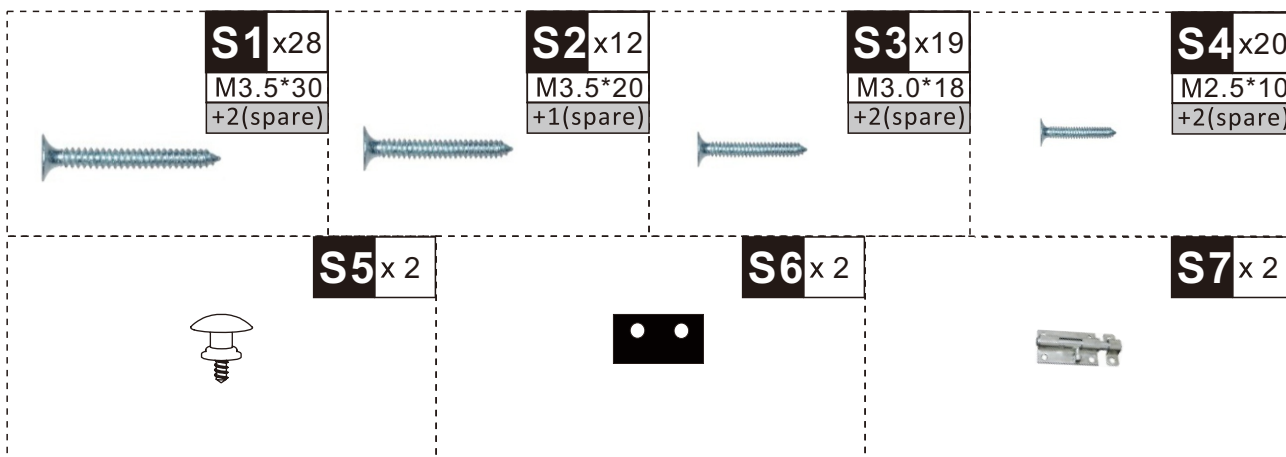

PARTS

HARDWARE

A x02

K x02

S2 x04

3.5*20mm

F x01

G x01