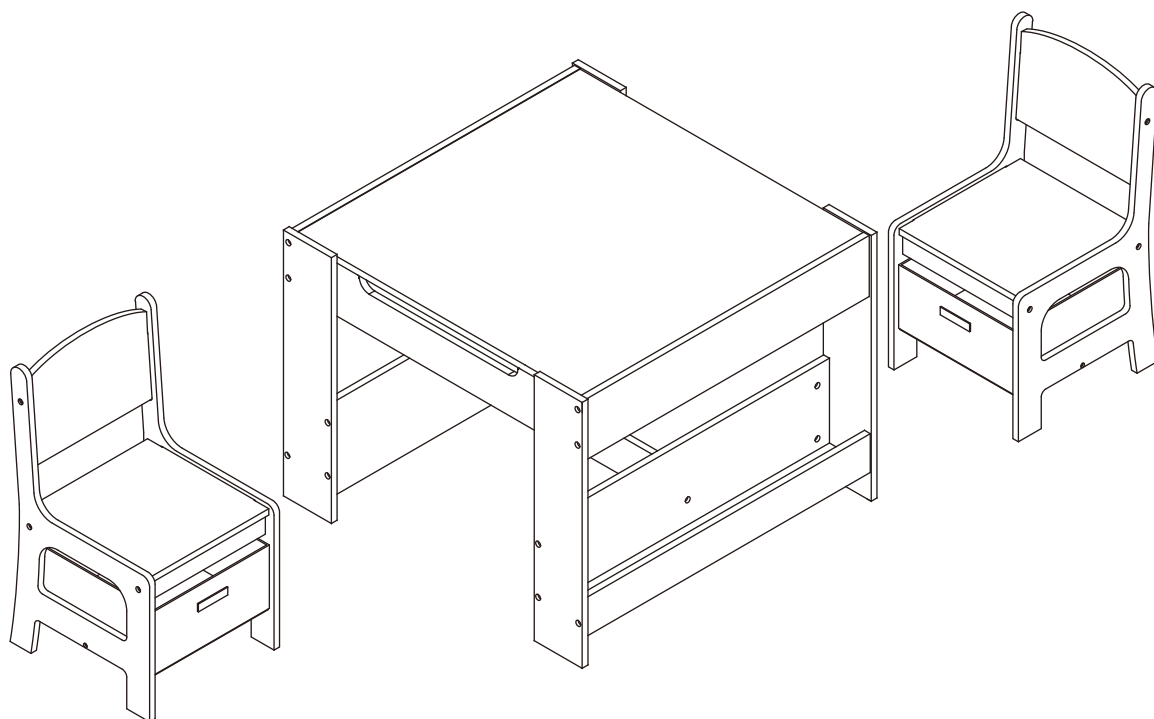

IN231100013V01_US_CA

312-111V80

EN: **WARNING:** Suitable for ages 3+ years; Maximum Weight Capacity of Chair: 30 Kg/seat; Table: 20 Kg.

FR: **ATTENTION:** Convient aux enfants de 3+ ans; Poids maximum admissible de la chaise: 30 Kg/siège; Table: 20 kg.