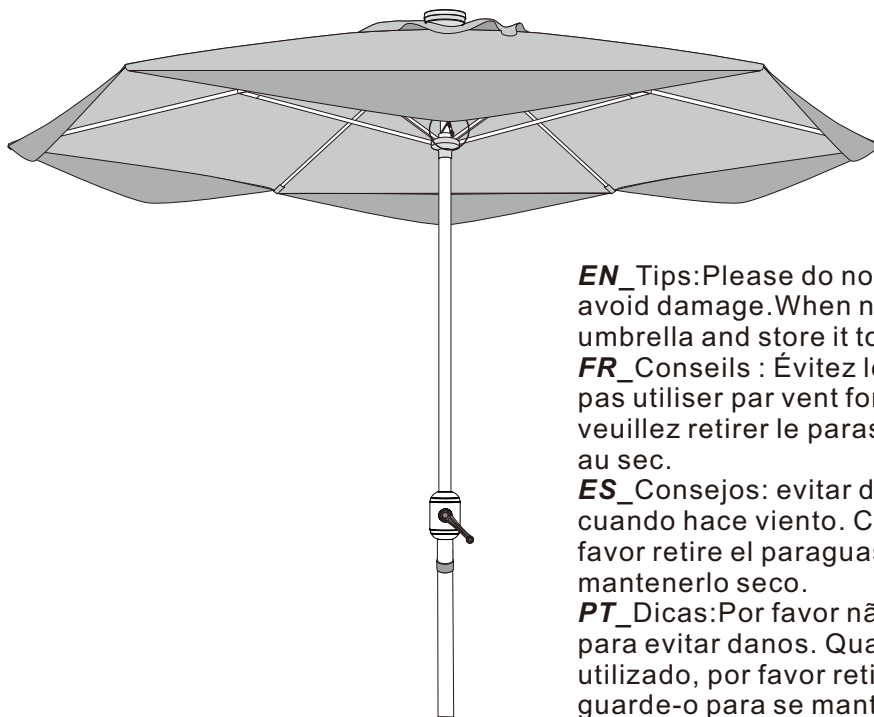

IN231100136V01\_GL

**84D-328V00**

**EN\_Tips:** Please do not use in strong winds to avoid damage. When not in use, please remove the umbrella and store it to keep dry.

**FR\_Conseils :** Évitez les dommages, veuillez ne pas utiliser par vent fort. Lorsqu'il n'est pas utilisé, veuillez retirer le parasol à temps et conservez-le au sec.