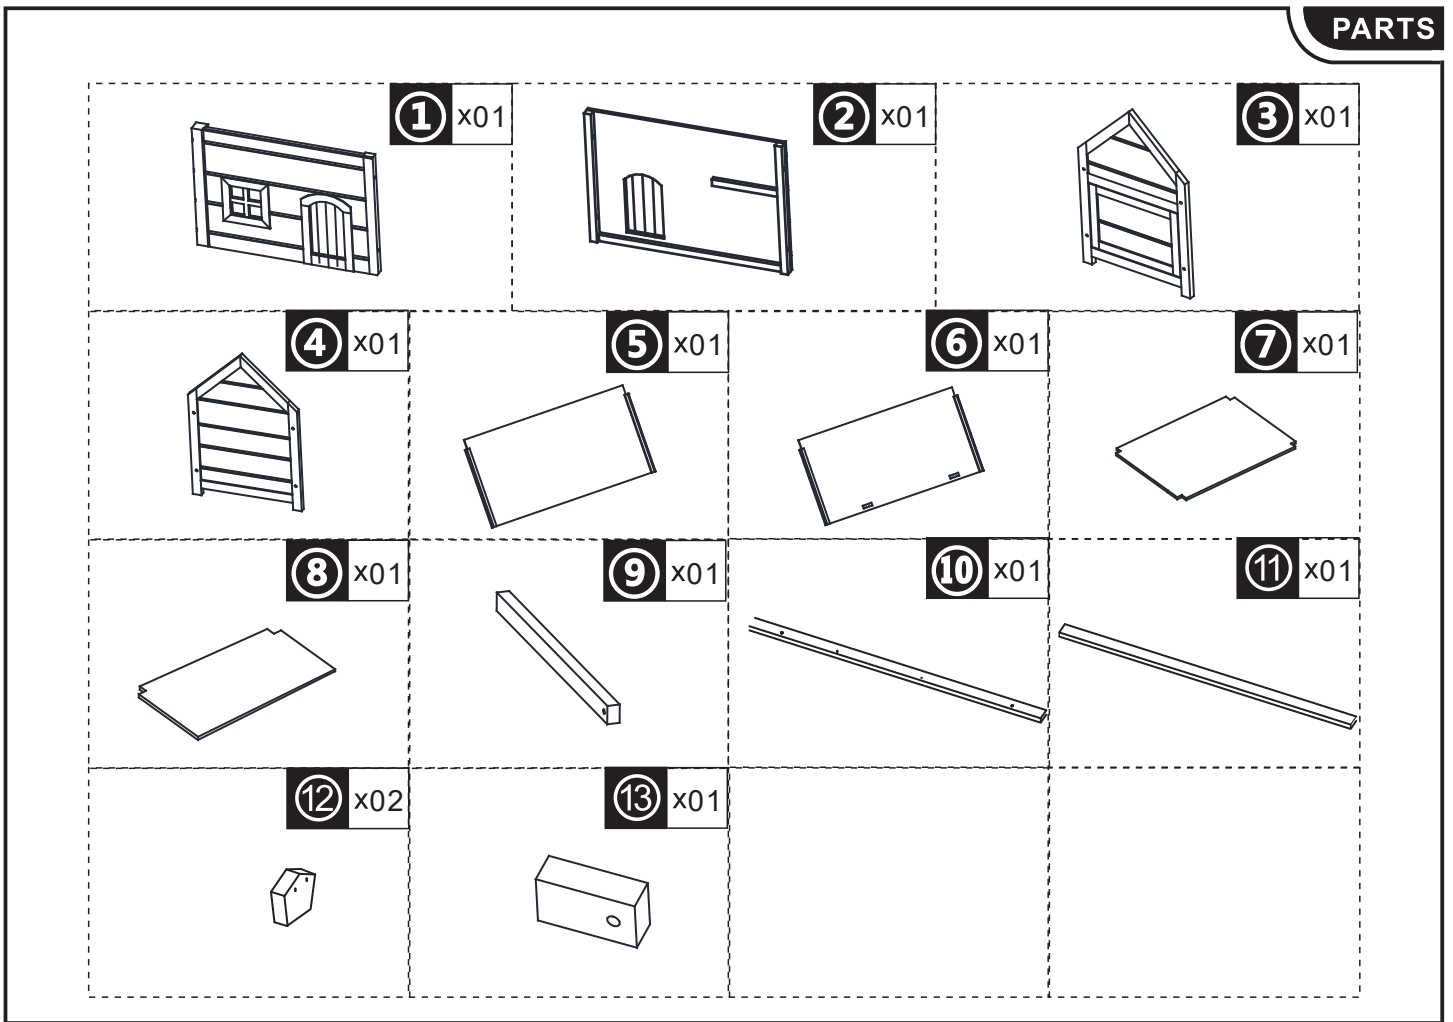

PARTS

HARDWARE

EN Do not confuse similar screws.
FR Ne pas confondre des vis similaires.
ES No confunda tornillos similares.
PT Não confundir parafusos semelhantes.
DE Verwechseln Sie ähnliche Schrauben nicht.
IT Non confondere le viti simili.

NOTE