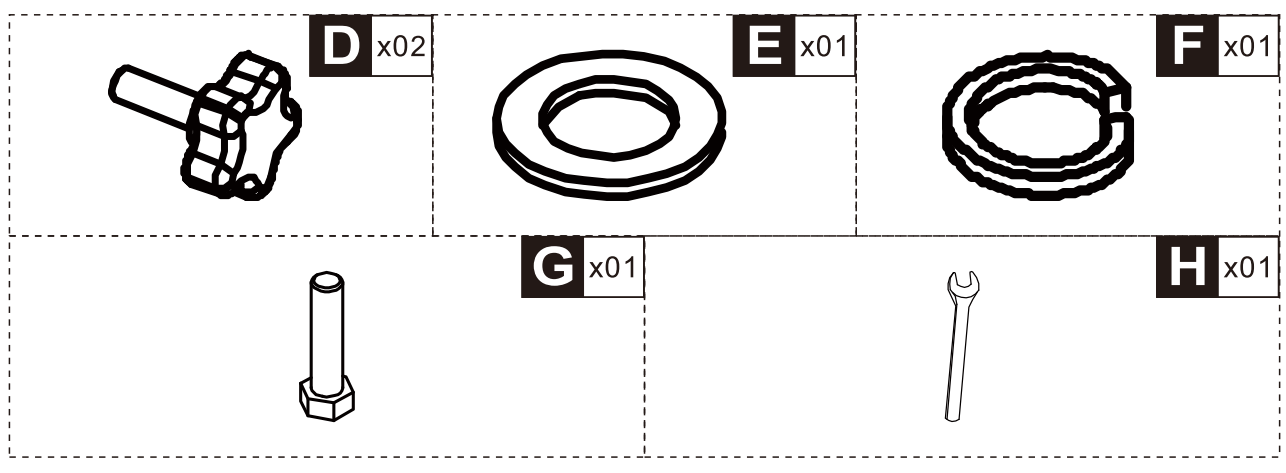

HARDWARE

Done