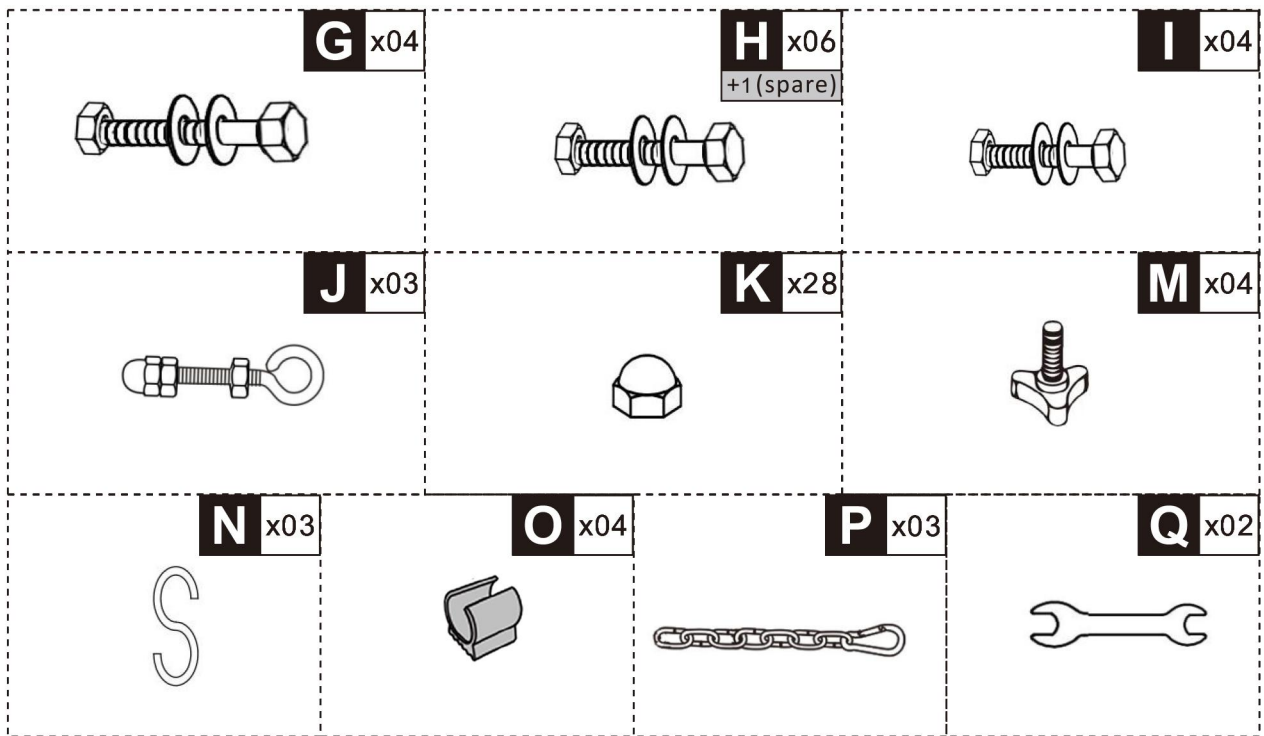

DE_ WICHTIG! SORGFÄLTIG LESEN UND FÜR SPÄTER NACHSCHLAGEN AUFBEWAHREN.

IT_ IMPORTANTE! CONSERVARE IL PRESENTE MANUALE PER FUTURO RIFERIMENTO E LEGGERLO ATTENTAMENTE.

PARTS

HARDWARE

NOTE

EN Do not confuse similar screws. Do not tighten bolts fully until all parts are connected!
FR Ne pas confondre des vis similaires. Ne serrez pas les boulons à fond tant que toutes les pièces ne sont pas connectées!
ES No confunda tornillos similares. No apriete los tornillos completamente hasta que todas las partes están conectadas!
PT Não confundir parafusos semelhantes. Não apertar completamente os parafusos até que todas as peças estejam encaixadas!
DE Verwechseln Sie ähnliche Schrauben nicht. Ziehen Sie die Schrauben erst fest an, wenn alle Teile verbunden sind!
IT Non confondere le viti simili. non serrare completamente i bulloni fino a tutte le parti non sono ancora collegate!