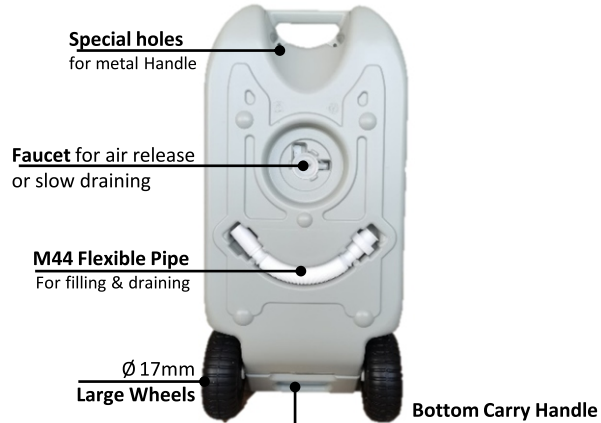

40L A20-340V00GY