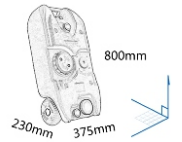

40L A20-340V00GY