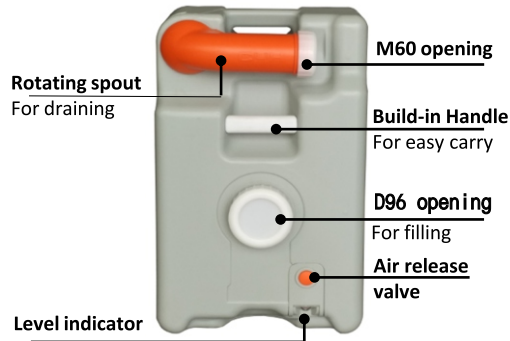

25L A20-342V00GY

EN