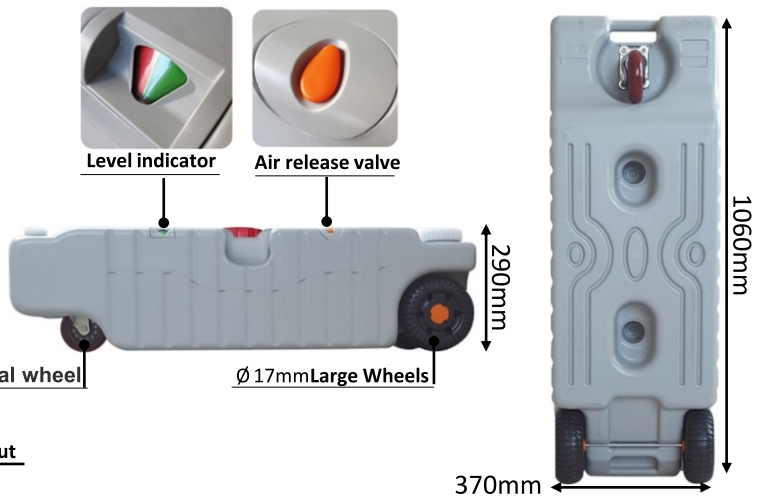

Opening on water tanks

All M44 opening can be connected with M44 special caps and M44 adapters.
All M60 opening can be connected with M44 special caps and M44 adapters.
All M85 opening can be connected with M85 special caps and M85 adapters.

special design of the water tanks

25L A20-342V00GY

FR

40L A20-340V00GY

75L A20-341V00GY

Ouverture des réservoirs d'eau

Toutes les ouvertures M44 peuvent être connectées avec des bouchons spéciaux M44 et des adaptateurs M44.
Toutes les ouvertures M60 peuvent être connectées avec des bouchons spéciaux M44 et des adaptateurs M44.
Toutes les ouvertures M85 peuvent être connectées avec des bouchons spéciaux M85 et des adaptateurs M85.

Conception spéciale des réservoirs d'eau

Trous spéciaux pour la poignée en métal.

Position spéciale pour le maintien du robinet et du tuyau flexible.

25L A20-342V00GY

DE

40L A20-340V00GY

75L A20-341V00GY

Öffnungen der Wassertanks