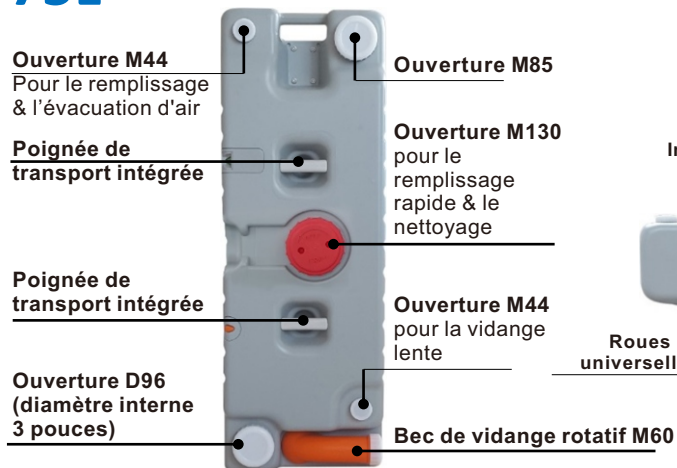

Opening on water tanks

All M44 opening can be connected with M44 special caps and M44 adapters.
All M60 opening can be connected with M44 special caps and M44 adapters.
All M85 opening can be connected with M85 special caps and M85 adapters.

special design of the water tanks

25L A20-342V00GY

FR

40L A20-340V00GY

75L A20-341V00GY

Ouverture des réservoirs d'eau

Toutes les ouvertures M44 peuvent être connectées avec des bouchons spéciaux M44 et des adaptateurs M44.
Toutes les ouvertures M60 peuvent être connectées avec des bouchons spéciaux M44 et des adaptateurs M44.
Toutes les ouvertures M85 peuvent être connectées avec des bouchons spéciaux M85 et des adaptateurs M85.

Conception spéciale des réservoirs d'eau

Trous spéciaux pour la poignée en métal.

Position spéciale pour le maintien du robinet et du tuyau flexible.

25L A20-342V00GY

DE

40L A20-340V00GY

75L A20-341V00GY

Öffnungen der Wassertanks

Alle M44 Öffnungen verbinden mit M44 speziellen Deckeln und M44 Adaptern.
Alle M60 Öffnungen verbinden mit M44 speziellen Deckeln und M44 Adaptern.
Alle M85 Öffnungen verbinden mit M85 speziellen Deckeln und M85 Adaptern