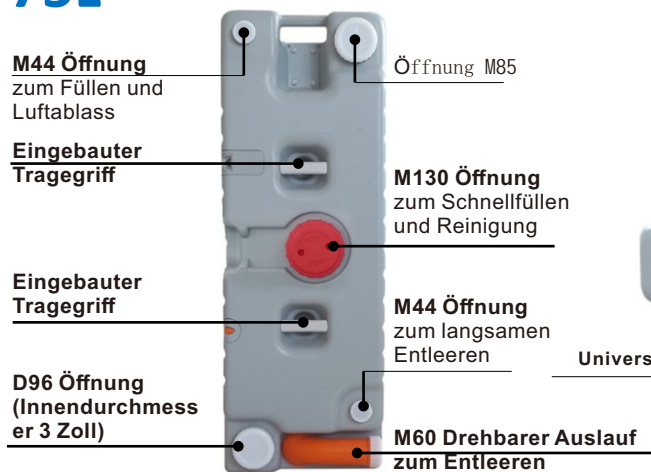

special design of the water tanks

25L A20-342V00GY

FR

40L A20-340V00GY

75L A20-341V00GY

Ouverture des réservoirs d'eau

Toutes les ouvertures M44 peuvent être connectées avec des bouchons spéciaux M44 et des adaptateurs M44.
Toutes les ouvertures M60 peuvent être connectées avec des bouchons spéciaux M44 et des adaptateurs M44.
Toutes les ouvertures M85 peuvent être connectées avec des bouchons spéciaux M85 et des adaptateurs M85.

Conception spéciale des réservoirs d'eau

Trous spéciaux pour la poignée en métal.

Position spéciale pour le maintien du robinet et du tuyau flexible.

25L A20-342V00GY

DE

40L A20-340V00GY

75L A20-341V00GY

Öffnungen der Wassertanks

Alle M44 Öffnungen verbinden mit M44 speziellen Deckeln und M44 Adaptern.
Alle M60 Öffnungen verbinden mit M44 speziellen Deckeln und M44 Adaptern.
Alle M85 Öffnungen verbinden mit M85 speziellen Deckeln und M85 Adaptern