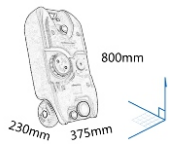

Opening on water tanks

All M44 opening can be connected with M44 special caps and M44 adapters.
All M60 opening can be connected with M44 special caps and M44 adapters.
All M85 opening can be connected with M85 special caps and M85 adapters.

special design of the water tanks

25L A20-342V00GY

FR

40L A20-340V00GY

75L A20-341V00GY

Ouverture des réservoirs d'eau

Toutes les ouvertures M44 peuvent être connectées avec des bouchons spéciaux M44 et des adaptateurs M44.
Toutes les ouvertures M60 peuvent être connectées avec des bouchons spéciaux M44 et des adaptateurs M44.
Toutes les ouvertures M85 peuvent être connectées avec des bouchons spéciaux M85 et des adaptateurs M85.

Conception spéciale des réservoirs d'eau

Trous spéciaux pour la poignée en métal.

Position spéciale pour le maintien du robinet et du tuyau flexible.

25L A20-342V00GY

DE

40L A20-340V00GY

75L A20-341V00GY

Öffnungen der Wassertanks