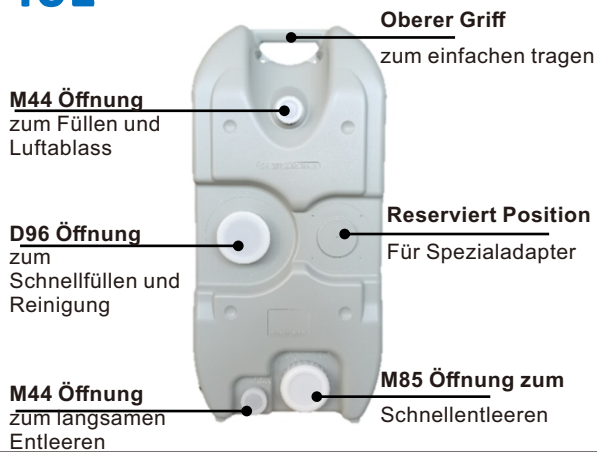

special design of the water tanks

25L A20-342V00GY

FR

40L A20-340V00GY

75L A20-341V00GY

Ouverture des réservoirs d'eau

Toutes les ouvertures M44 peuvent être connectées avec des bouchons spéciaux M44 et des adaptateurs M44.
Toutes les ouvertures M60 peuvent être connectées avec des bouchons spéciaux M44 et des adaptateurs M44.
Toutes les ouvertures M85 peuvent être connectées avec des bouchons spéciaux M85 et des adaptateurs M85.

Conception spéciale des réservoirs d'eau

Trous spéciaux pour la poignée en métal.

Position spéciale pour le maintien du robinet et du tuyau flexible.

25L A20-342V00GY

DE

40L A20-340V00GY

75L A20-341V00GY

Öffnungen der Wassertanks

Alle M44 Öffnungen verbinden mit M44 speziellen Deckeln und M44 Adaptern.
Alle M60 Öffnungen verbinden mit M44 speziellen Deckeln und M44 Adaptern.
Alle M85 Öffnungen verbinden mit M85 speziellen Deckeln und M85 Adaptern