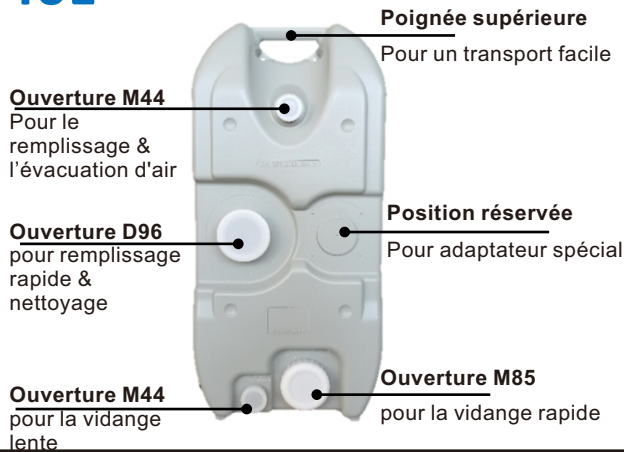

Opening on water tanks

All M44 opening can be connected with M44 special caps and M44 adapters.
All M60 opening can be connected with M44 special caps and M44 adapters.
All M85 opening can be connected with M85 special caps and M85 adapters.

special design of the water tanks

25L A20-342V00GY

FR

40L A20-340V00GY

75L A20-341V00GY

Ouverture des réservoirs d'eau

Toutes les ouvertures M44 peuvent être connectées avec des bouchons spéciaux M44 et des adaptateurs M44.
Toutes les ouvertures M60 peuvent être connectées avec des bouchons spéciaux M44 et des adaptateurs M44.
Toutes les ouvertures M85 peuvent être connectées avec des bouchons spéciaux M85 et des adaptateurs M85.

Conception spéciale des réservoirs d'eau

Trous spéciaux pour la poignée en métal.

Position spéciale pour le maintien du robinet et du tuyau flexible.

25L A20-342V00GY

DE

40L A20-340V00GY

75L A20-341V00GY

Öffnungen der Wassertanks

Alle M44 Öffnungen verbinden mit M44 speziellen Deckeln und M44 Adaptern.
Alle M60 Öffnungen verbinden mit M44 speziellen Deckeln und M44 Adaptern.
Alle M85 Öffnungen verbinden mit M85 speziellen Deckeln und M85 Adaptern