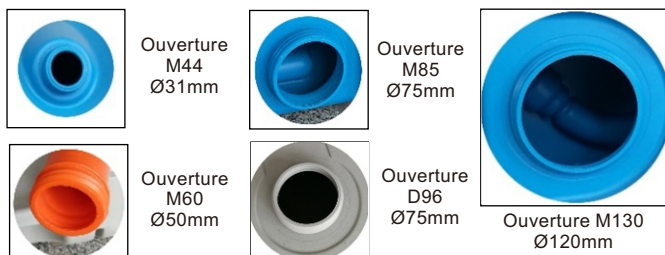

Opening on water tanks

All M44 opening can be connected with M44 special caps and M44 adapters.
All M60 opening can be connected with M44 special caps and M44 adapters.
All M85 opening can be connected with M85 special caps and M85 adapters.

special design of the water tanks

25L A20-342V00GY

FR

40L A20-340V00GY

75L A20-341V00GY

Ouverture des réservoirs d'eau

Toutes les ouvertures M44 peuvent être connectées avec des bouchons spéciaux M44 et des adaptateurs M44.
Toutes les ouvertures M60 peuvent être connectées avec des bouchons spéciaux M44 et des adaptateurs M44.
Toutes les ouvertures M85 peuvent être connectées avec des bouchons spéciaux M85 et des adaptateurs M85.

Conception spéciale des réservoirs d'eau

Trous spéciaux pour la poignée en métal.

Position spéciale pour le maintien du robinet et du tuyau flexible.

25L A20-342V00GY

DE

40L A20-340V00GY

75L A20-341V00GY

Öffnungen der Wassertanks

Alle M44 Öffnungen verbinden mit M44 speziellen Deckeln und M44 Adaptern.
Alle M60 Öffnungen verbinden mit M44 speziellen Deckeln und M44 Adaptern.
Alle M85 Öffnungen verbinden mit M85 speziellen Deckeln und M85 Adaptern