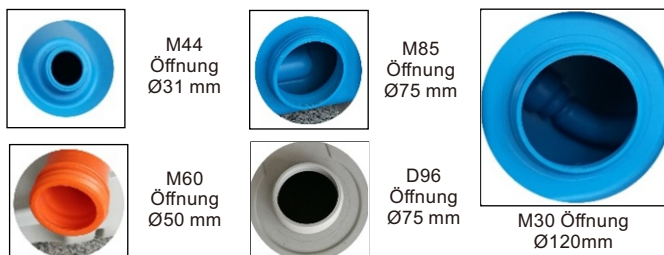

special design of the water tanks

25L A20-342V00GY

FR

40L A20-340V00GY

75L A20-341V00GY

Ouverture des réservoirs d'eau

Toutes les ouvertures M44 peuvent être connectées avec des bouchons spéciaux M44 et des adaptateurs M44.
Toutes les ouvertures M60 peuvent être connectées avec des bouchons spéciaux M44 et des adaptateurs M44.
Toutes les ouvertures M85 peuvent être connectées avec des bouchons spéciaux M85 et des adaptateurs M85.

Conception spéciale des réservoirs d'eau

Trous spéciaux pour la poignée en métal.

Position spéciale pour le maintien du robinet et du tuyau flexible.

25L A20-342V00GY

DE

40L A20-340V00GY

75L A20-341V00GY

Öffnungen der Wassertanks

Alle M44 Öffnungen verbinden mit M44 speziellen Deckeln und M44 Adaptern.
Alle M60 Öffnungen verbinden mit M44 speziellen Deckeln und M44 Adaptern.
Alle M85 Öffnungen verbinden mit M85 speziellen Deckeln und M85 Adaptern