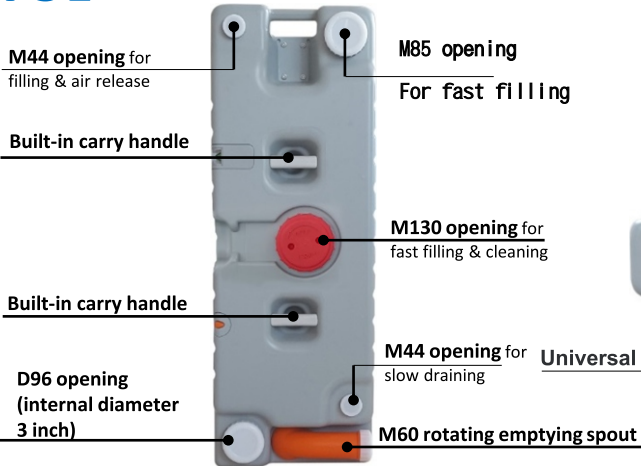

**FR_IMPORTANT : A LIRE ATTENTIVEMEN ET A CONSERVER POUR VOUS Y REFERER
ULTERIEUREMENT.**

DE_WICHTIG! SORGFÄLTIG LESEN UND FÜR SPÄTER NACHSCHLAGEN AUFBEWAHREN.

25L A20-342V00GY

EN

40L A20-340V00GY

75L A20-341V00GY

Opening on water tanks

All M44 opening can be connected with M44 special caps and M44 adapters.
All M60 opening can be connected with M44 special caps and M44 adapters.
All M85 opening can be connected with M85 special caps and M85 adapters.

special design of the water tanks

25L A20-342V00GY

FR

40L A20-340V00GY

75L A20-341V00GY

Ouverture des réservoirs d'eau

Toutes les ouvertures M44 peuvent être connectées avec des bouchons spéciaux M44 et des adaptateurs M44.
Toutes les ouvertures M60 peuvent être connectées avec des bouchons spéciaux M44 et des adaptateurs M44.
Toutes les ouvertures M85 peuvent être connectées avec des bouchons spéciaux M85 et des adaptateurs M85.

Conception spéciale des réservoirs d'eau

Trous spéciaux pour la poignée en métal.

Position spéciale pour le maintien du robinet et du tuyau flexible.

25L A20-342V00GY

DE

40L A20-340V00GY

75L A20-341V00GY

Öffnungen der Wassertanks