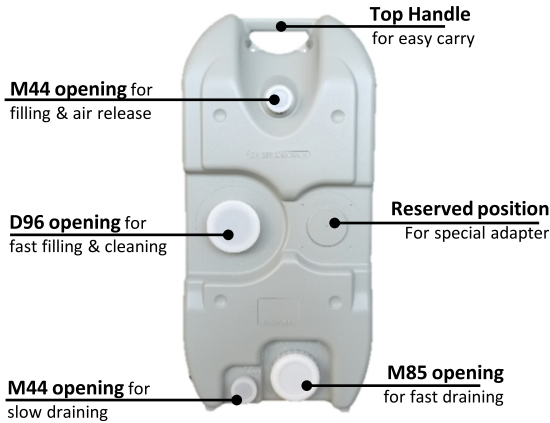

**FR_IMPORTANT : A LIRE ATTENTIVEMEN ET A CONSERVER POUR VOUS Y REFERER
ULTERIEUREMENT.**

DE_WICHTIG! SORGFÄLTIG LESEN UND FÜR SPÄTER NACHSCHLAGEN AUFBEWAHREN.

25L A20-342V00GY

EN

40L A20-340V00GY

75L A20-341V00GY

Opening on water tanks

All M44 opening can be connected with M44 special caps and M44 adapters.
All M60 opening can be connected with M44 special caps and M44 adapters.
All M85 opening can be connected with M85 special caps and M85 adapters.

special design of the water tanks

25L A20-342V00GY

FR

40L A20-340V00GY

75L A20-341V00GY

Ouverture des réservoirs d'eau

Toutes les ouvertures M44 peuvent être connectées avec des bouchons spéciaux M44 et des adaptateurs M44.
Toutes les ouvertures M60 peuvent être connectées avec des bouchons spéciaux M44 et des adaptateurs M44.
Toutes les ouvertures M85 peuvent être connectées avec des bouchons spéciaux M85 et des adaptateurs M85.

Conception spéciale des réservoirs d'eau

Trous spéciaux pour la poignée en métal.

Position spéciale pour le maintien du robinet et du tuyau flexible.

25L A20-342V00GY

DE

40L A20-340V00GY

75L A20-341V00GY

Öffnungen der Wassertanks