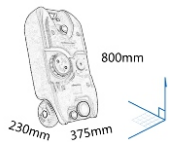

special design of the water tanks

25L A20-342V00GY

FR

40L A20-340V00GY

75L A20-341V00GY

Ouverture des réservoirs d'eau

Toutes les ouvertures M44 peuvent être connectées avec des bouchons spéciaux M44 et des adaptateurs M44.
Toutes les ouvertures M60 peuvent être connectées avec des bouchons spéciaux M44 et des adaptateurs M44.
Toutes les ouvertures M85 peuvent être connectées avec des bouchons spéciaux M85 et des adaptateurs M85.

Conception spéciale des réservoirs d'eau

Trous spéciaux pour la poignée en métal.

Position spéciale pour le maintien du robinet et du tuyau flexible.

25L A20-342V00GY

DE

40L A20-340V00GY

75L A20-341V00GY

Öffnungen der Wassertanks

Alle M44 Öffnungen verbinden mit M44 speziellen Deckeln und M44 Adaptern.
Alle M60 Öffnungen verbinden mit M44 speziellen Deckeln und M44 Adaptern.
Alle M85 Öffnungen verbinden mit M85 speziellen Deckeln und M85 Adaptern