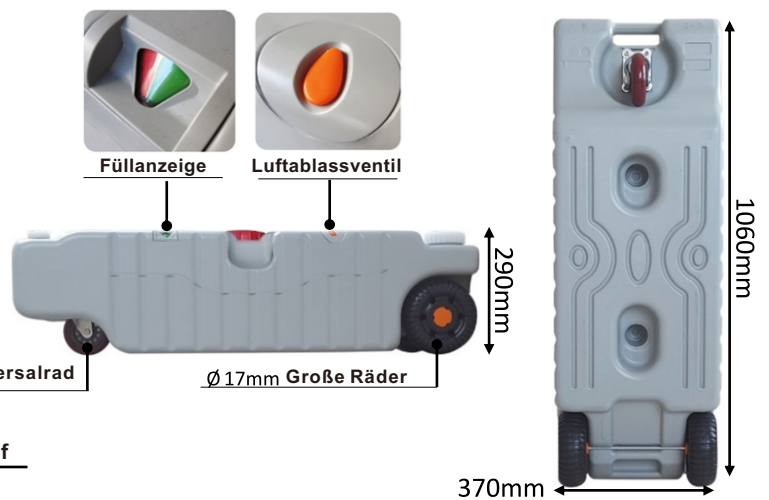

special design of the water tanks

25L A20-342V00GY

FR

40L A20-340V00GY

75L A20-341V00GY

Ouverture des réservoirs d'eau

Toutes les ouvertures M44 peuvent être connectées avec des bouchons spéciaux M44 et des adaptateurs M44.
Toutes les ouvertures M60 peuvent être connectées avec des bouchons spéciaux M44 et des adaptateurs M44.
Toutes les ouvertures M85 peuvent être connectées avec des bouchons spéciaux M85 et des adaptateurs M85.

Conception spéciale des réservoirs d'eau

Trous spéciaux pour la poignée en métal.

Position spéciale pour le maintien du robinet et du tuyau flexible.

25L A20-342V00GY

DE

40L A20-340V00GY

75L A20-341V00GY

Öffnungen der Wassertanks

Alle M44 Öffnungen verbinden mit M44 speziellen Deckeln und M44 Adaptern.
Alle M60 Öffnungen verbinden mit M44 speziellen Deckeln und M44 Adaptern.
Alle M85 Öffnungen verbinden mit M85 speziellen Deckeln und M85 Adaptern