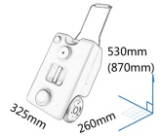

25L A20-342V00GY

EN