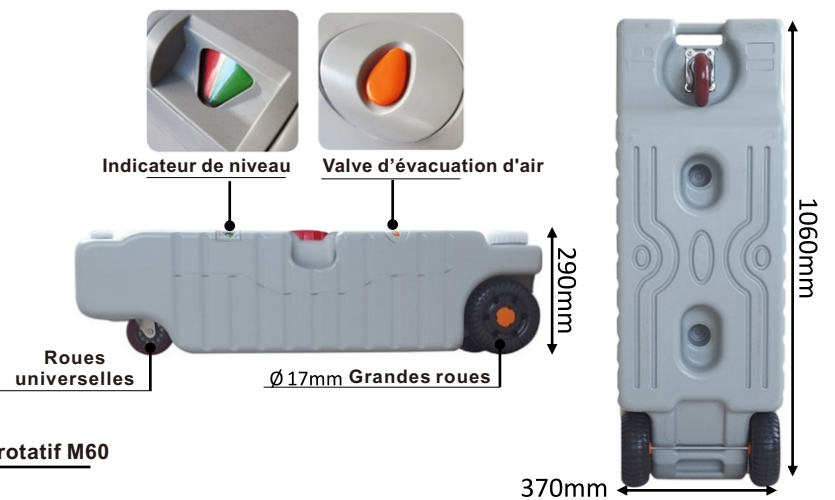

Opening on water tanks

All M44 opening can be connected with M44 special caps and M44 adapters.
All M60 opening can be connected with M44 special caps and M44 adapters.
All M85 opening can be connected with M85 special caps and M85 adapters.

special design of the water tanks

25L A20-342V00GY

FR

40L A20-340V00GY

75L A20-341V00GY

Ouverture des réservoirs d'eau

Toutes les ouvertures M44 peuvent être connectées avec des bouchons spéciaux M44 et des adaptateurs M44.
Toutes les ouvertures M60 peuvent être connectées avec des bouchons spéciaux M44 et des adaptateurs M44.
Toutes les ouvertures M85 peuvent être connectées avec des bouchons spéciaux M85 et des adaptateurs M85.

Conception spéciale des réservoirs d'eau

Trous spéciaux pour la poignée en métal.

Position spéciale pour le maintien du robinet et du tuyau flexible.

25L A20-342V00GY

DE

40L A20-340V00GY

75L A20-341V00GY

Öffnungen der Wassertanks