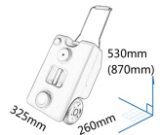

Opening on water tanks

All M44 opening can be connected with M44 special caps and M44 adapters.
All M60 opening can be connected with M44 special caps and M44 adapters.
All M85 opening can be connected with M85 special caps and M85 adapters.

special design of the water tanks

25L A20-342V00GY

FR

40L A20-340V00GY

75L A20-341V00GY

Ouverture des réservoirs d'eau

Toutes les ouvertures M44 peuvent être connectées avec des bouchons spéciaux M44 et des adaptateurs M44.
Toutes les ouvertures M60 peuvent être connectées avec des bouchons spéciaux M44 et des adaptateurs M44.
Toutes les ouvertures M85 peuvent être connectées avec des bouchons spéciaux M85 et des adaptateurs M85.