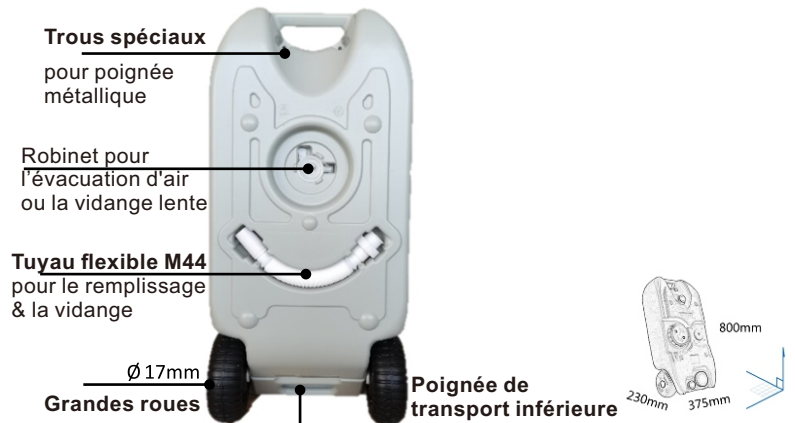

special design of the water tanks

25L A20-342V00GY

FR

40L A20-340V00GY

75L A20-341V00GY

Ouverture des réservoirs d'eau

Toutes les ouvertures M44 peuvent être connectées avec des bouchons spéciaux M44 et des adaptateurs M44.
Toutes les ouvertures M60 peuvent être connectées avec des bouchons spéciaux M44 et des adaptateurs M44.
Toutes les ouvertures M85 peuvent être connectées avec des bouchons spéciaux M85 et des adaptateurs M85.

Conception spéciale des réservoirs d'eau

Trous spéciaux pour la poignée en métal.

Position spéciale pour le maintien du robinet et du tuyau flexible.

25L A20-342V00GY

DE

40L A20-340V00GY

75L A20-341V00GY

Öffnungen der Wassertanks