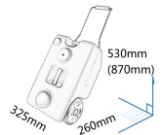

special design of the water tanks

25L A20-342V00GY

FR

40L A20-340V00GY

75L A20-341V00GY

Ouverture des réservoirs d'eau

Toutes les ouvertures M44 peuvent être connectées avec des bouchons spéciaux M44 et des adaptateurs M44.
Toutes les ouvertures M60 peuvent être connectées avec des bouchons spéciaux M44 et des adaptateurs M44.
Toutes les ouvertures M85 peuvent être connectées avec des bouchons spéciaux M85 et des adaptateurs M85.

Conception spéciale des réservoirs d'eau

Trous spéciaux pour la poignée en métal.

Position spéciale pour le maintien du robinet et du tuyau flexible.

25L A20-342V00GY

DE

40L A20-340V00GY

75L A20-341V00GY

Öffnungen der Wassertanks

Alle M44 Öffnungen verbinden mit M44 speziellen Deckeln und M44 Adaptern.
Alle M60 Öffnungen verbinden mit M44 speziellen Deckeln und M44 Adaptern.
Alle M85 Öffnungen verbinden mit M85 speziellen Deckeln und M85 Adaptern