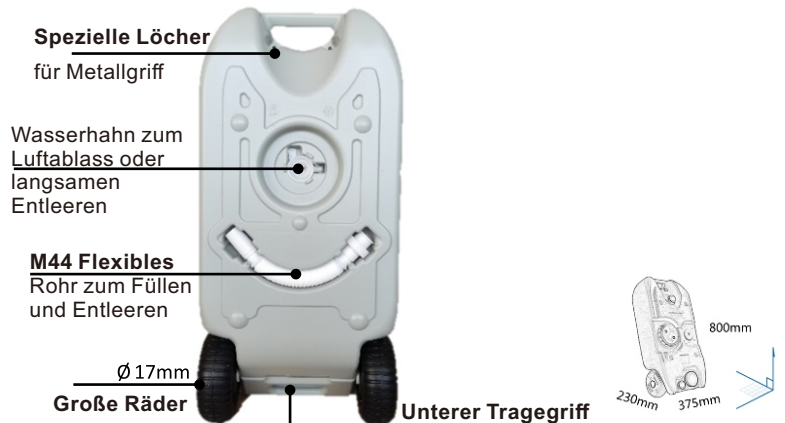

special design of the water tanks

25L A20-342V00GY

FR

40L A20-340V00GY

75L A20-341V00GY

Ouverture des réservoirs d'eau

Toutes les ouvertures M44 peuvent être connectées avec des bouchons spéciaux M44 et des adaptateurs M44.
Toutes les ouvertures M60 peuvent être connectées avec des bouchons spéciaux M44 et des adaptateurs M44.
Toutes les ouvertures M85 peuvent être connectées avec des bouchons spéciaux M85 et des adaptateurs M85.

Conception spéciale des réservoirs d'eau

Trous spéciaux pour la poignée en métal.

Position spéciale pour le maintien du robinet et du tuyau flexible.

25L A20-342V00GY

DE

40L A20-340V00GY

75L A20-341V00GY

Öffnungen der Wassertanks

Alle M44 Öffnungen verbinden mit M44 speziellen Deckeln und M44 Adaptern.
Alle M60 Öffnungen verbinden mit M44 speziellen Deckeln und M44 Adaptern.
Alle M85 Öffnungen verbinden mit M85 speziellen Deckeln und M85 Adaptern