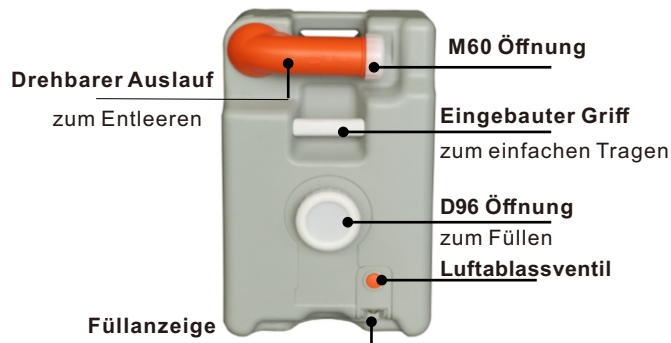

special design of the water tanks

25L A20-342V00GY

FR

40L A20-340V00GY

75L A20-341V00GY

Ouverture des réservoirs d'eau

Toutes les ouvertures M44 peuvent être connectées avec des bouchons spéciaux M44 et des adaptateurs M44.
Toutes les ouvertures M60 peuvent être connectées avec des bouchons spéciaux M44 et des adaptateurs M44.
Toutes les ouvertures M85 peuvent être connectées avec des bouchons spéciaux M85 et des adaptateurs M85.

Conception spéciale des réservoirs d'eau

Trous spéciaux pour la poignée en métal.

Position spéciale pour le maintien du robinet et du tuyau flexible.

25L A20-342V00GY

DE

40L A20-340V00GY

75L A20-341V00GY

Öffnungen der Wassertanks

Alle M44 Öffnungen verbinden mit M44 speziellen Deckeln und M44 Adaptern.
Alle M60 Öffnungen verbinden mit M44 speziellen Deckeln und M44 Adaptern.
Alle M85 Öffnungen verbinden mit M85 speziellen Deckeln und M85 Adaptern