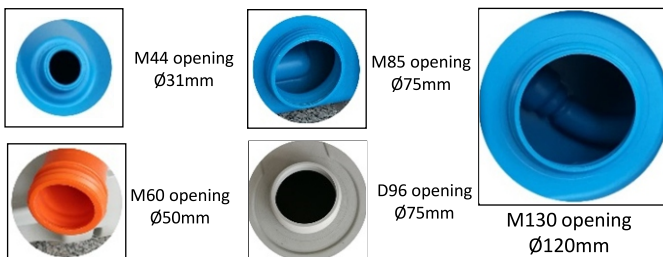

Opening on water tanks

All M44 opening can be connected with M44 special caps and M44 adapters.
All M60 opening can be connected with M44 special caps and M44 adapters.
All M85 opening can be connected with M85 special caps and M85 adapters.

special design of the water tanks

25L A20-342V00GY

FR

40L A20-340V00GY

75L A20-341V00GY

Ouverture des réservoirs d'eau

Toutes les ouvertures M44 peuvent être connectées avec des bouchons spéciaux M44 et des adaptateurs M44.
Toutes les ouvertures M60 peuvent être connectées avec des bouchons spéciaux M44 et des adaptateurs M44.
Toutes les ouvertures M85 peuvent être connectées avec des bouchons spéciaux M85 et des adaptateurs M85.

Conception spéciale des réservoirs d'eau

Trous spéciaux pour la poignée en métal.

Position spéciale pour le maintien du robinet et du tuyau flexible.

25L A20-342V00GY

DE

40L A20-340V00GY

75L A20-341V00GY

Öffnungen der Wassertanks