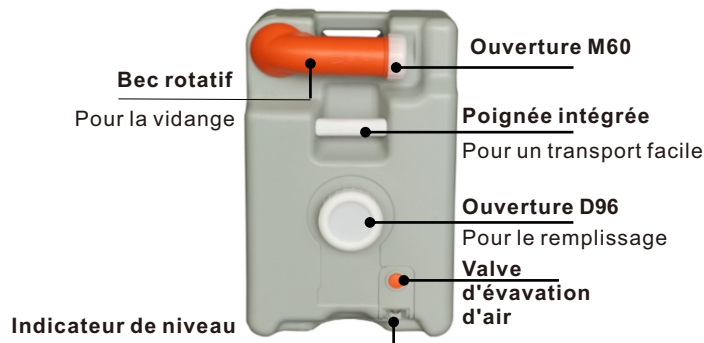

Opening on water tanks

All M44 opening can be connected with M44 special caps and M44 adapters.
All M60 opening can be connected with M44 special caps and M44 adapters.
All M85 opening can be connected with M85 special caps and M85 adapters.

special design of the water tanks

25L A20-342V00GY

FR

40L A20-340V00GY

75L A20-341V00GY

Ouverture des réservoirs d'eau

Toutes les ouvertures M44 peuvent être connectées avec des bouchons spéciaux M44 et des adaptateurs M44.
Toutes les ouvertures M60 peuvent être connectées avec des bouchons spéciaux M44 et des adaptateurs M44.
Toutes les ouvertures M85 peuvent être connectées avec des bouchons spéciaux M85 et des adaptateurs M85.

Conception spéciale des réservoirs d'eau

Trous spéciaux pour la poignée en métal.

Position spéciale pour le maintien du robinet et du tuyau flexible.

25L A20-342V00GY

DE

40L A20-340V00GY

75L A20-341V00GY

Öffnungen der Wassertanks