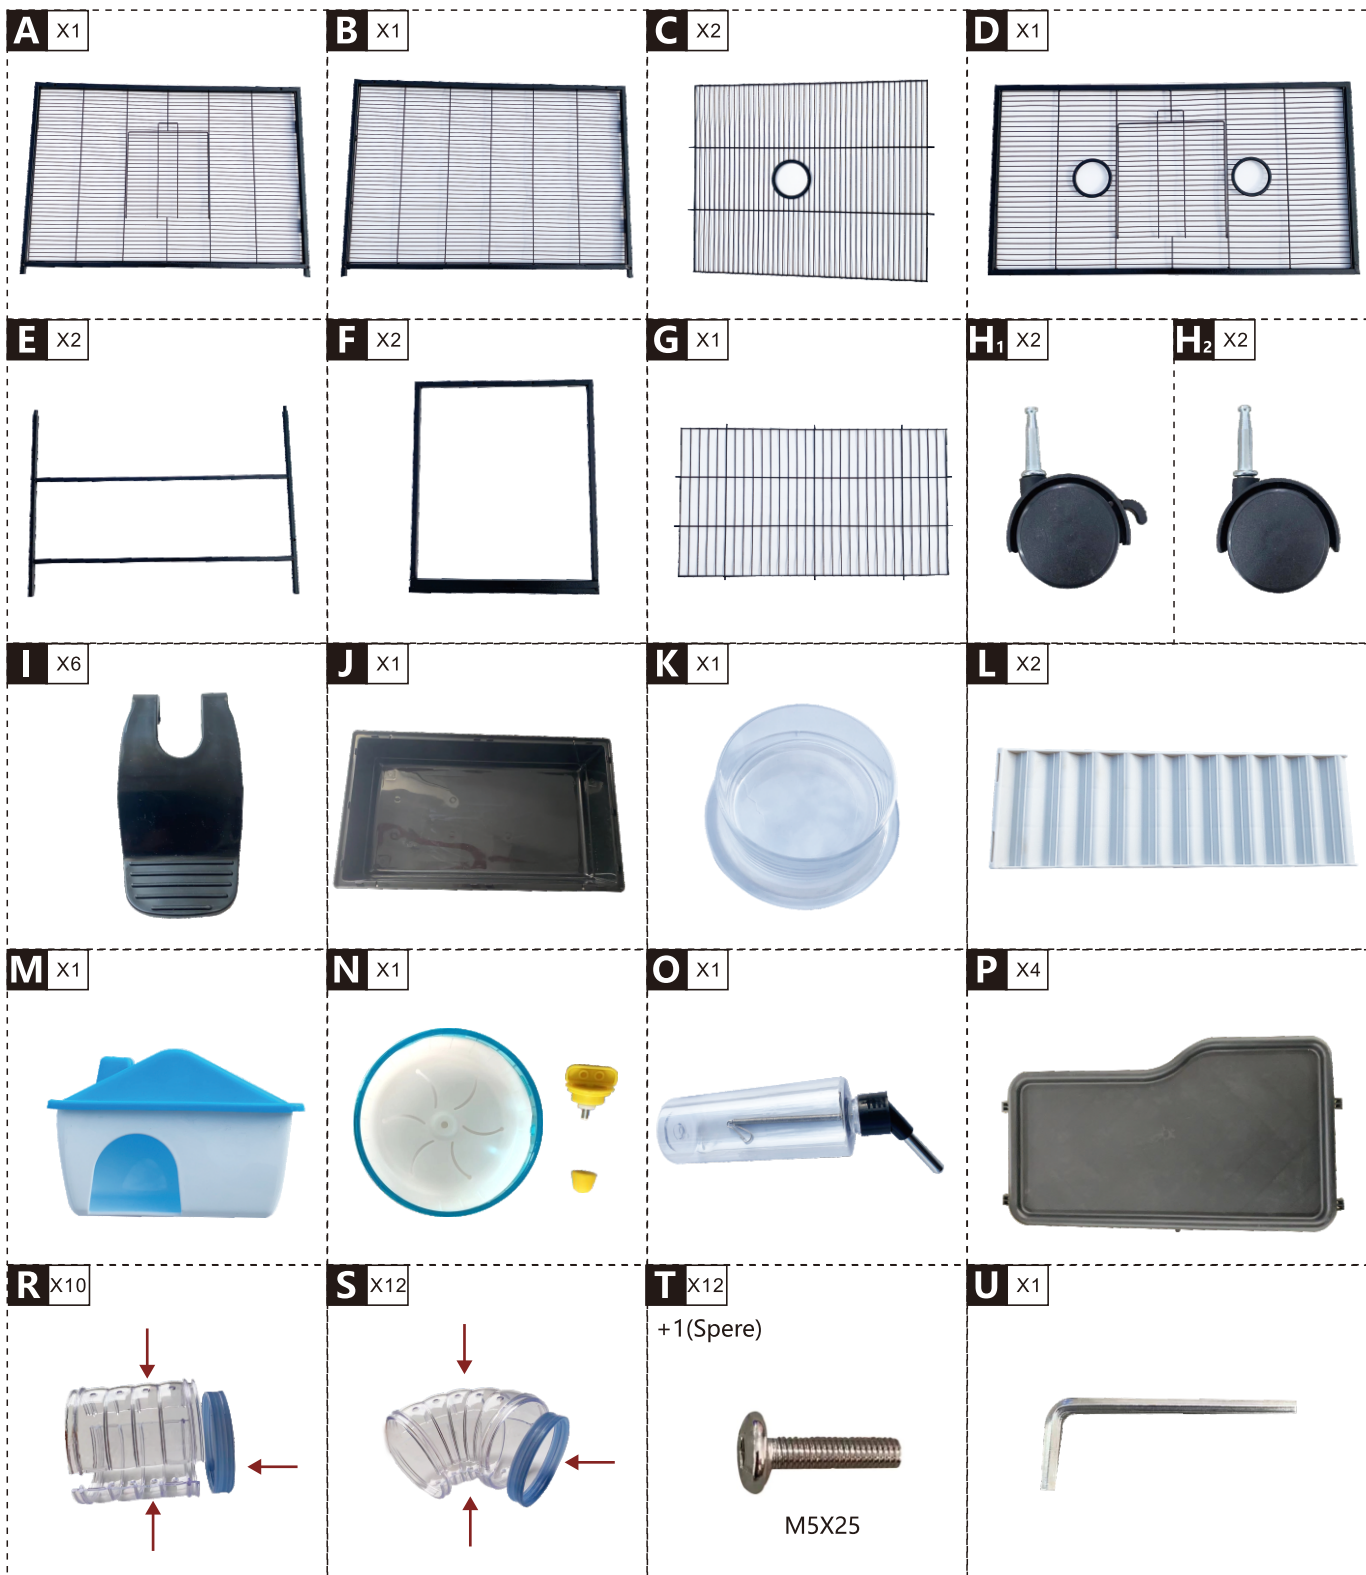

EN_Do not confuse similar screws. Do not tighten bolts fully until all parts are connected!
FR_Ne pas confondre des vis similaires. Ne serrez pas les boulons à fond tant que toutes les pièces ne sont pas connectées!

ES_No confunda tornillos similares. No apriete los tornillos completamente hasta que todas las partes están conectadas!

PT_Não confundir parafusos semelhantes. Não apertar completamente os parafusos até que todas as peças estejam encaixadas!

DE_Verwechseln Sie ähnliche Schrauben nicht. Ziehen Sie die Schrauben erst fest an, wenn alle Teile verbunden sind!

IT_Non confondere le viti simili. non serrare completamente i bulloni fino a tutte le parti non sono ancora collegate!

NOTE