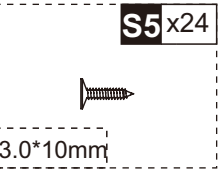

S1 x12

3.5*30mm

09

I x02

S3 x04

3.5*20mm

10

12