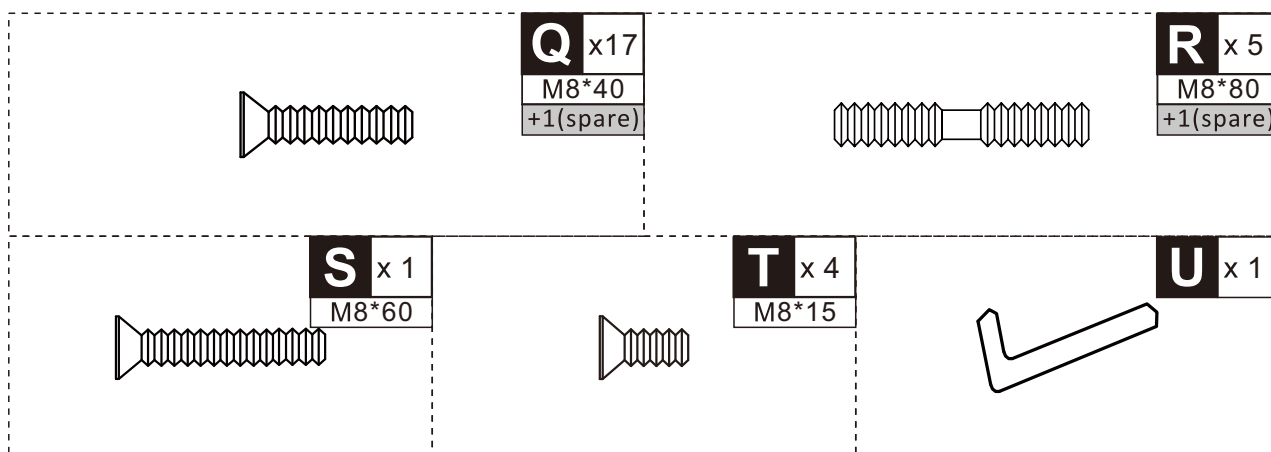

PARTS

HARDWARE

NOTE

EN_ Do not confuse similar screws.
FR_ Ne pas confondre des vis similaires.
ES_ No confunda tornillos similares.
PT_ Não confundir parafusos semelhantes.
DE_ Verwechseln Sie ähnliche Schrauben nicht.
IT_ Non confondere le viti simili.