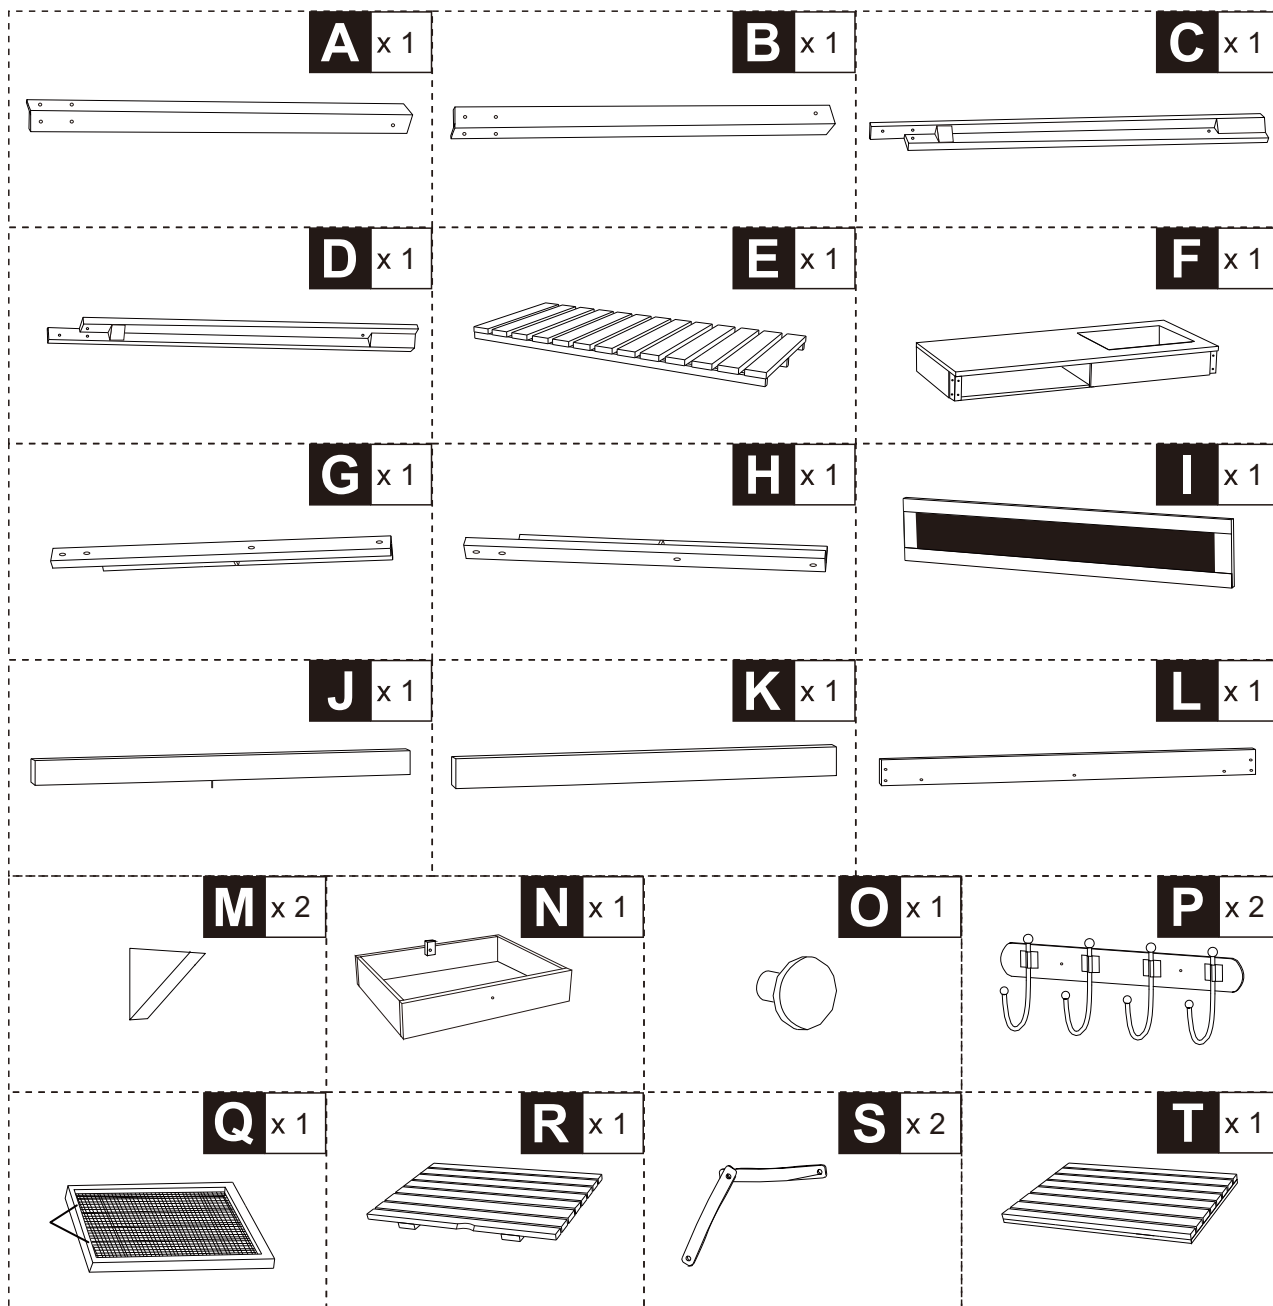

**PARTS**

**HARDWARE**

④ M4 x 40 mm x 14 Pieces 

01

④ M4 x 30 mm x 4 Pieces 

02

② M4 x 20 mm x 2 Pieces 

④ M4 x 30 mm x 6 Pieces 