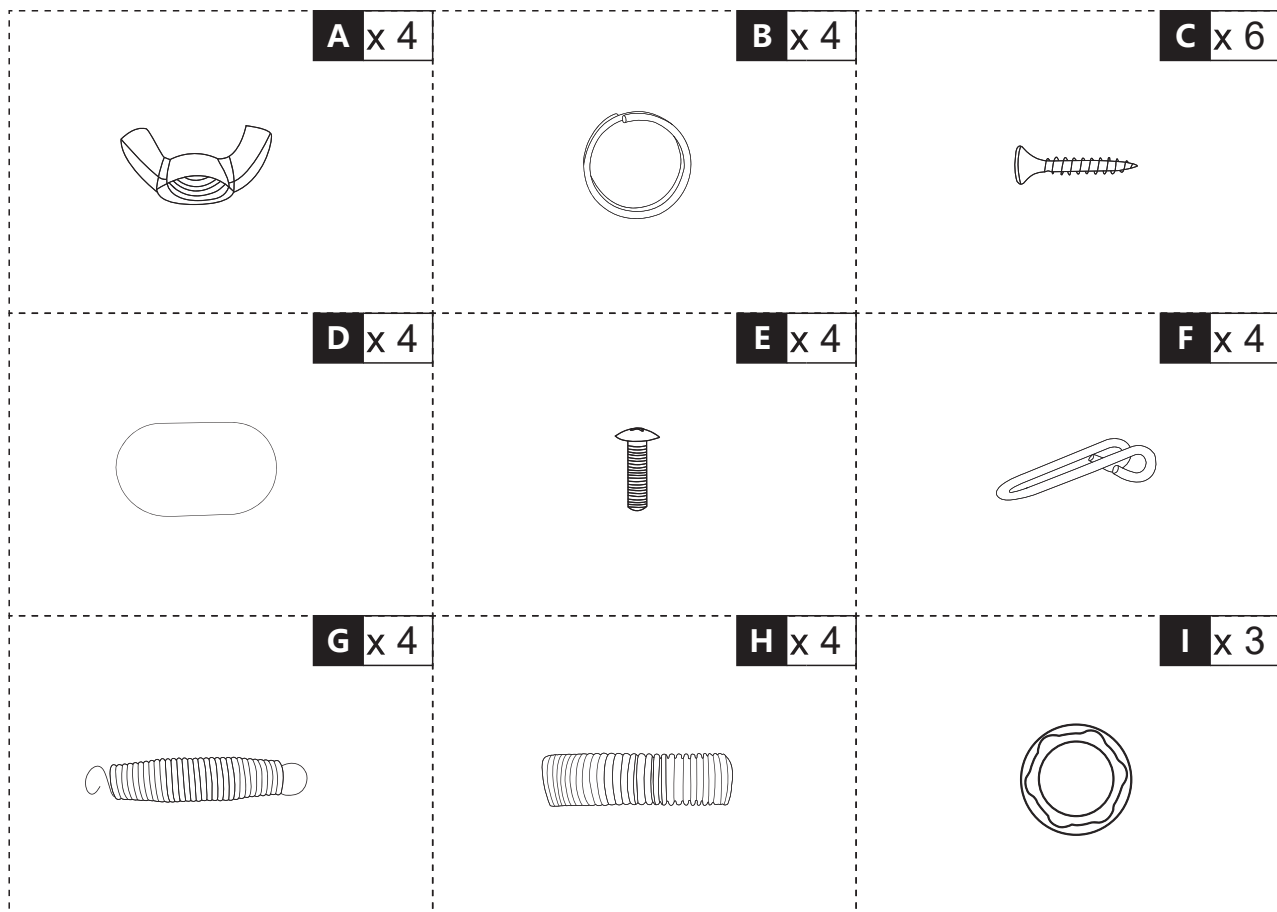

**MAINTENANCE & CARE**

- A. Keep all instructions and parts relating to this product for future reference.
- B. Please wipe down with a dry or damp cloth.

---

FR

---

**AVERTISSEMENT :**

1. RISQUE D'ÉTOUFFEMENT - Petites pièces.
2. Installation par des adultes uniquement, tenir les enfants à l'écart.
3. À utiliser sous la surveillance directe d'un adulte.
4. Posez-le sur un sol plat et propre. Vérifiez que toutes les pièces sont bien connectées avant toute utilisation.

**PARTS**

**HARDWARE**

1 x 1

3 x 1

C x 6

9 x 2

4 x 1

5 x 1