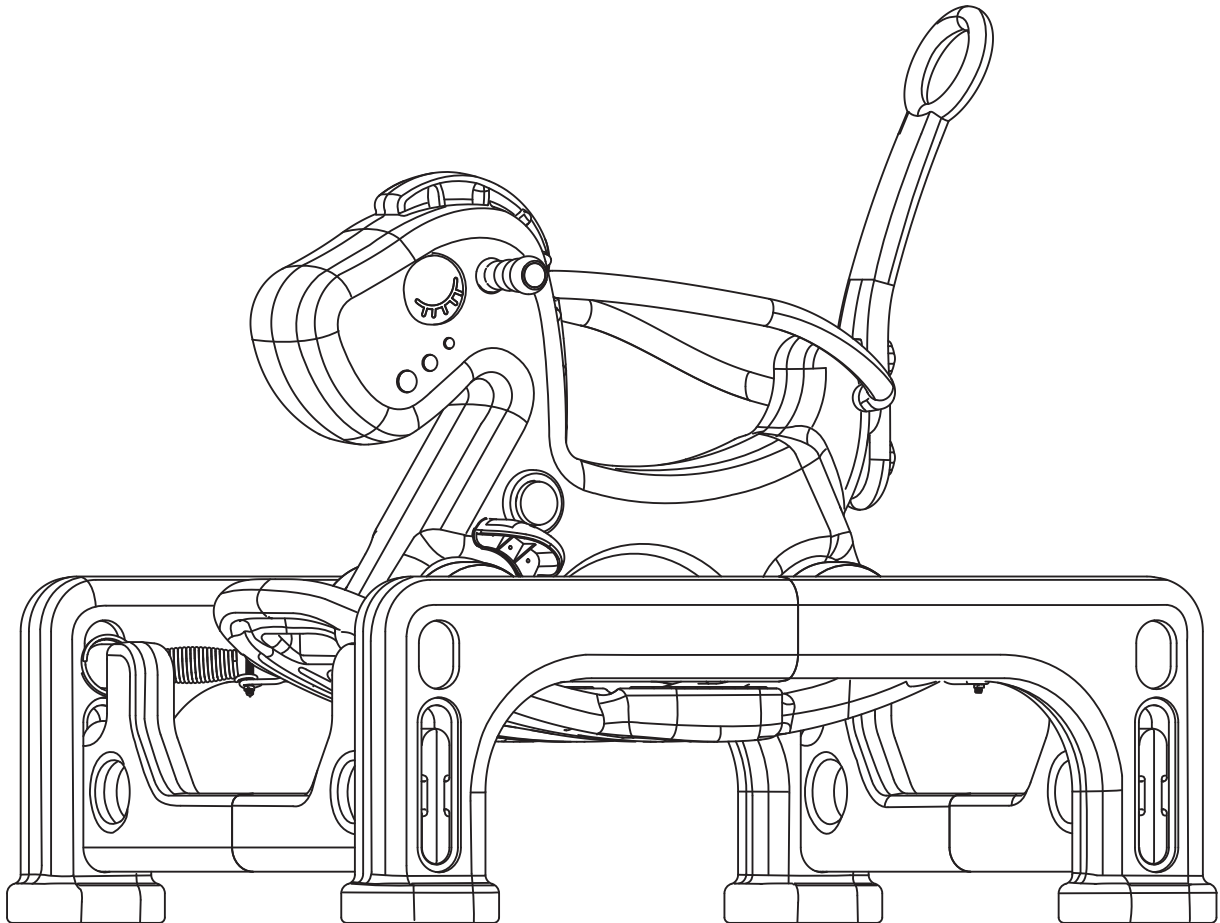

## **ASSEMBLY INSTRUCTION INSTRUCTIONS D'ASSEMBLAGE**

\*EN\_WARNING: Suitable for children of 1-8 years old; Max weight: 30 kg.

\*FR\_ATTENTION: Convient aux enfants de 1-8 ans; Poids maximum: 30 kg.

**EN: IMPORTANT, RETAIN FOR FUTURE REFERENCE: READ CAREFULLY.  
FR: IMPORTANT: A LIRE ATTENTIVEMENT ET A CONSERVER POUR VOUS Y  
REFRERER ULTERIEUREMENT**