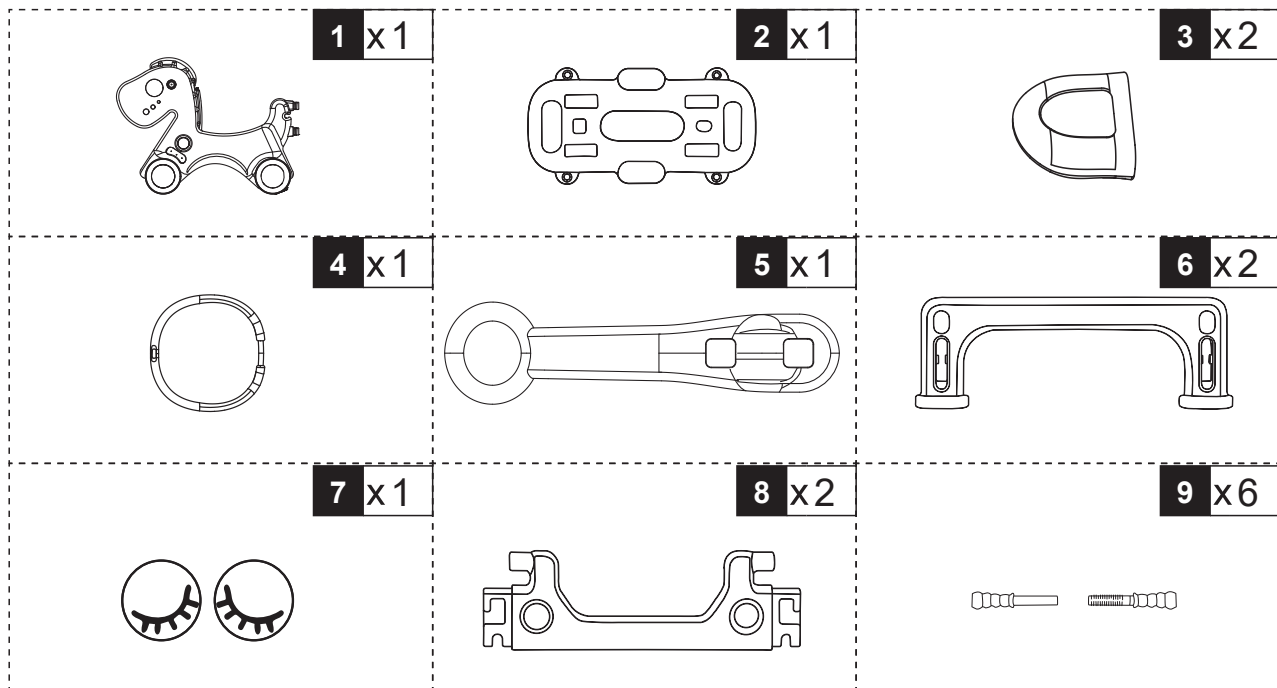

**MAINTENANCE & CARE**

- A. Keep all instructions and parts relating to this product for future reference.
- B. Please wipe down with a dry or damp cloth.

---

FR

---

**AVERTISSEMENT :**

1. RISQUE D'ÉTOUFFEMENT - Petites pièces.
2. Installation par des adultes uniquement, tenir les enfants à l'écart.
3. À utiliser sous la surveillance directe d'un adulte.
4. Posez-le sur un sol plat et propre. Vérifiez que toutes les pièces sont bien connectées avant toute utilisation.

**PARTS**

**HARDWARE**

1 x 1

3 x 1

C x 6

9 x 2

4 x 1

5 x 1