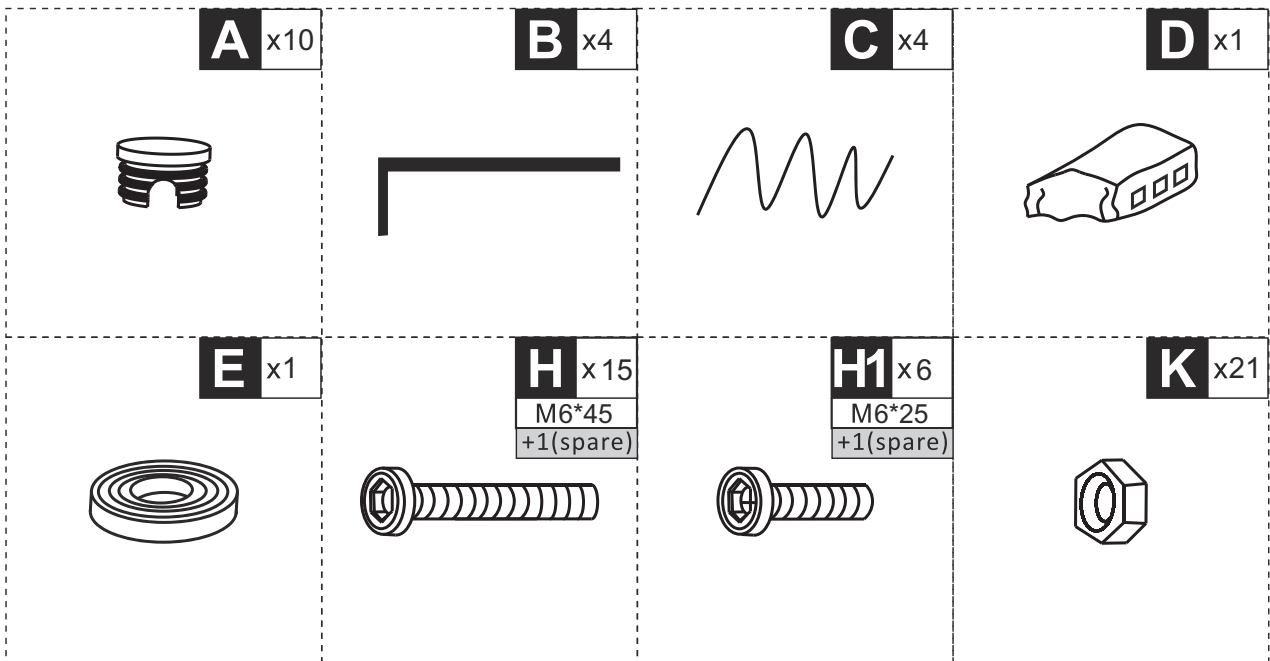

DE_WICHTIG! SORGFÄLTIG LESEN UND FÜR SPÄTER NACHSCHLAGEN AUFBEWAHREN.

IT_IMPORTANTE! CONSERVARE IL PRESENTE MANUALE PER FUTURO RIFERIMENTO E LEGGERLO ATTENTAMENTE.

PARTS

HARDWARE

EN_TYPE A: IT'S SUITABLE FOR BUILDING ON LAWN.
FR_TYPE A: IL CONVIENT À LA CONSTRUCTION SUR LA PELOUSE.
ES_TIPO A: ES ADECUADO PARA CONSTRUIR SOBRE CÉSPED.
PT_TIPO A: É ADEQUADO PARA CONSTRUÇÃO EM RELVADO.
DE_TYP A: ER IST FÜR DAS BAUEN AUF RASEN GEEIGNET.
IT_TIPO A: È ADATTO PER LA COSTRUZIONE SU PRATO.