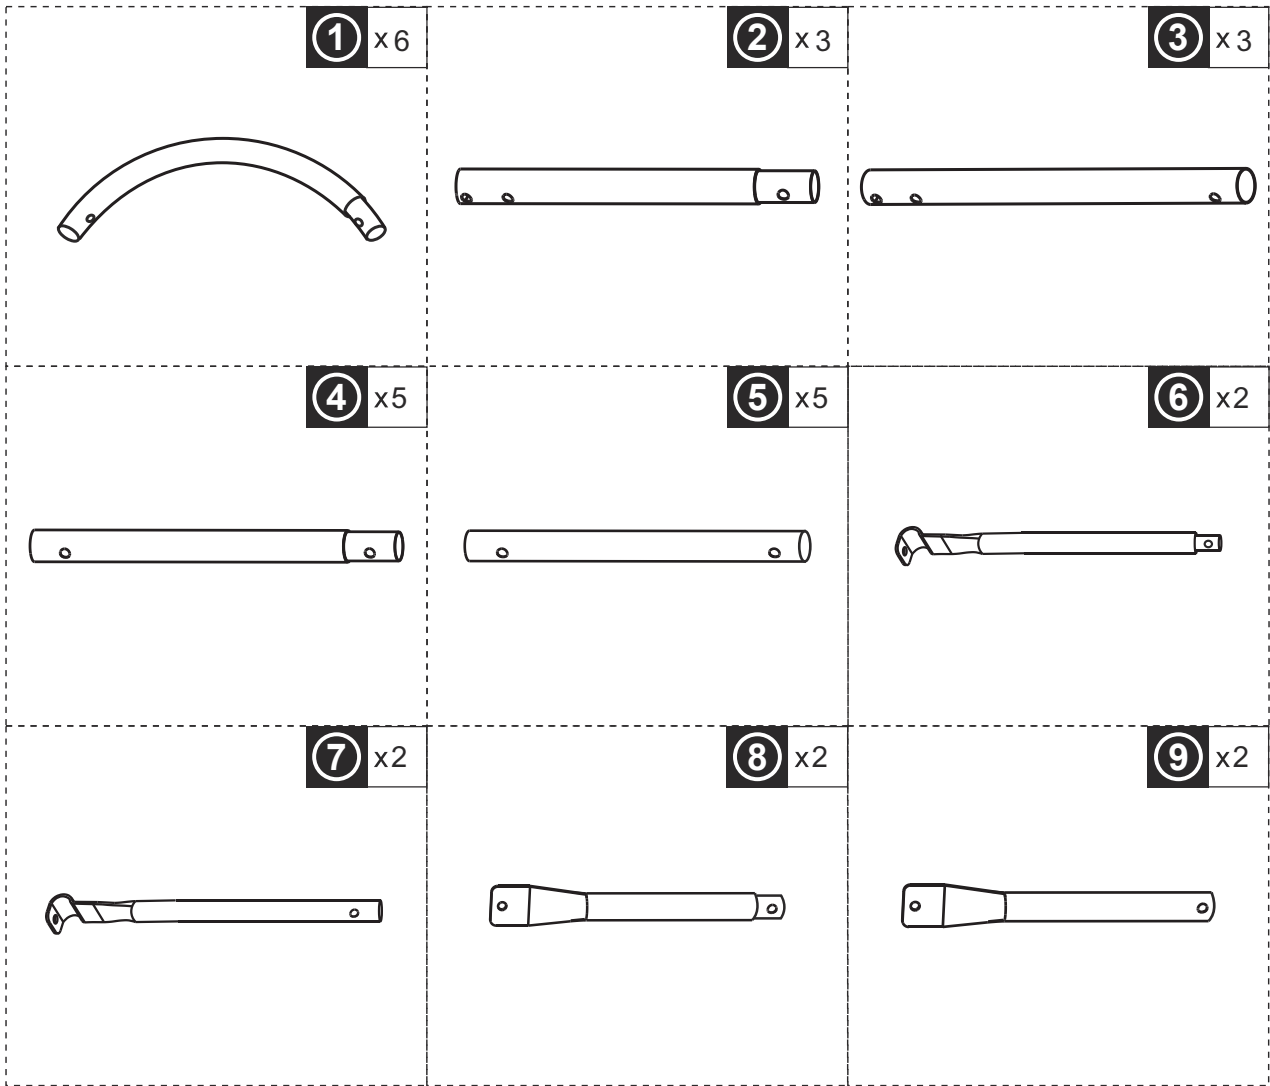

DE_WICHTIG! SORGFÄLTIG LESEN UND FÜR SPÄTER NACHSCHLAGEN AUFBEWAHREN.

IT_IMPORTANTE! CONSERVARE IL PRESENTE MANUALE PER FUTURO RIFERIMENTO E LEGGERLO ATTENTAMENTE.

PARTS

HARDWARE

EN_TYPE A: IT'S SUITABLE FOR BUILDING ON LAWN.
FR_TYPE A: IL CONVIENT À LA CONSTRUCTION SUR LA PELOUSE.
ES_TIPO A: ES ADECUADO PARA CONSTRUIR SOBRE CÉSPED.
PT_TIPO A: É ADEQUADO PARA CONSTRUÇÃO EM RELVADO.
DE_TYP A: ER IST FÜR DAS BAUEN AUF RASEN GEEIGNET.
IT_TIPO A: È ADATTO PER LA COSTRUZIONE SU PRATO.