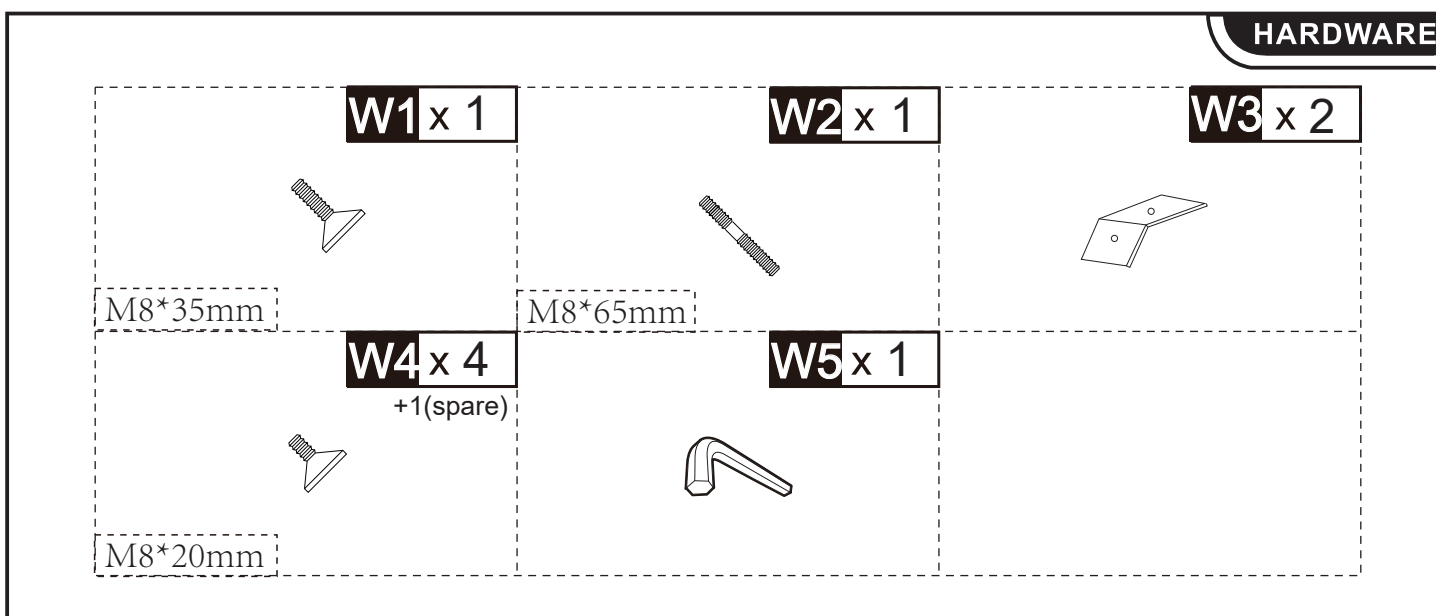

EN_ Do not confuse similar screws.
FR_ Ne pas confondre des vis similaires.
ES_ No confunda tornillos similares.
PT_ Não confundir parafusos semelhantes.
DE_ Verwechseln Sie ähnliche Schrauben nicht.
IT_ Non confondere le viti simili.