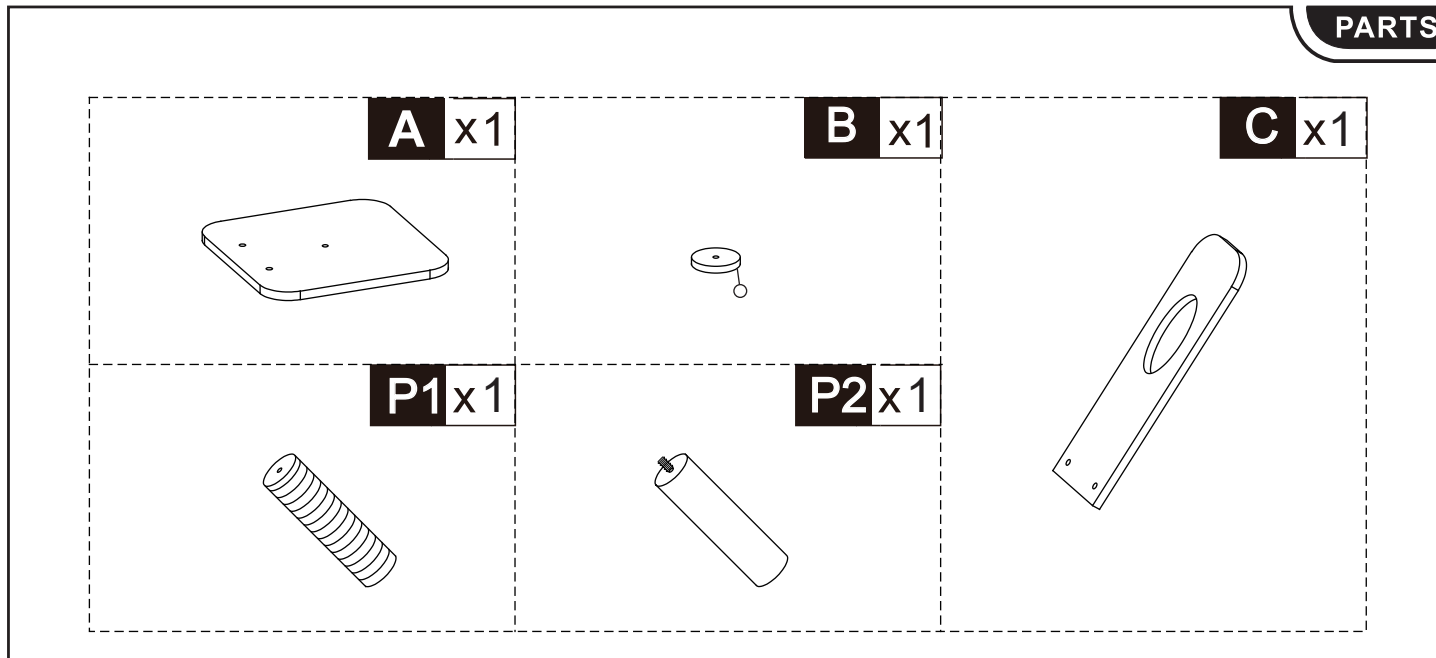

EN_ Do not confuse similar screws.
FR_ Ne pas confondre des vis similaires.
ES_ No confunda tornillos similares.
PT_ Não confundir parafusos semelhantes.
DE_ Verwechseln Sie ähnliche Schrauben nicht.
IT_ Non confondere le viti simili.