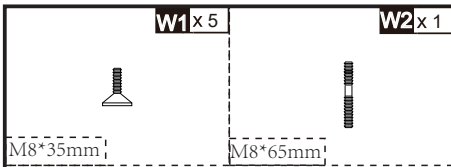

M8*35mm

W2 x 3

M8*65mm

W3 x 1

F x 1

EN_ Do not confuse similar screws.
FR_ Ne pas confondre des vis similaires.
ES_ No confunda tornillos similares.
PT_ Não confundir parafusos semelhantes.
DE_ Verwechseln Sie ähnliche Schrauben nicht.
IT_ Non confondere le viti simili.