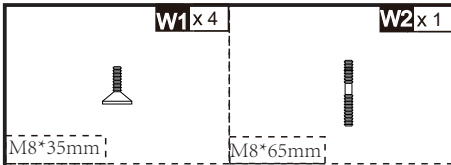

M8*35mm

W2 x 3

M8*65mm

W3 x 1

F x 1

EN_ Do not confuse similar screws.
FR_ Ne pas confondre des vis similaires.
ES_ No confunda tornillos similares.
PT_ Não confundir parafusos semelhantes.
DE_ Verwechseln Sie ähnliche Schrauben nicht.
IT_ Non confondere le viti simili.