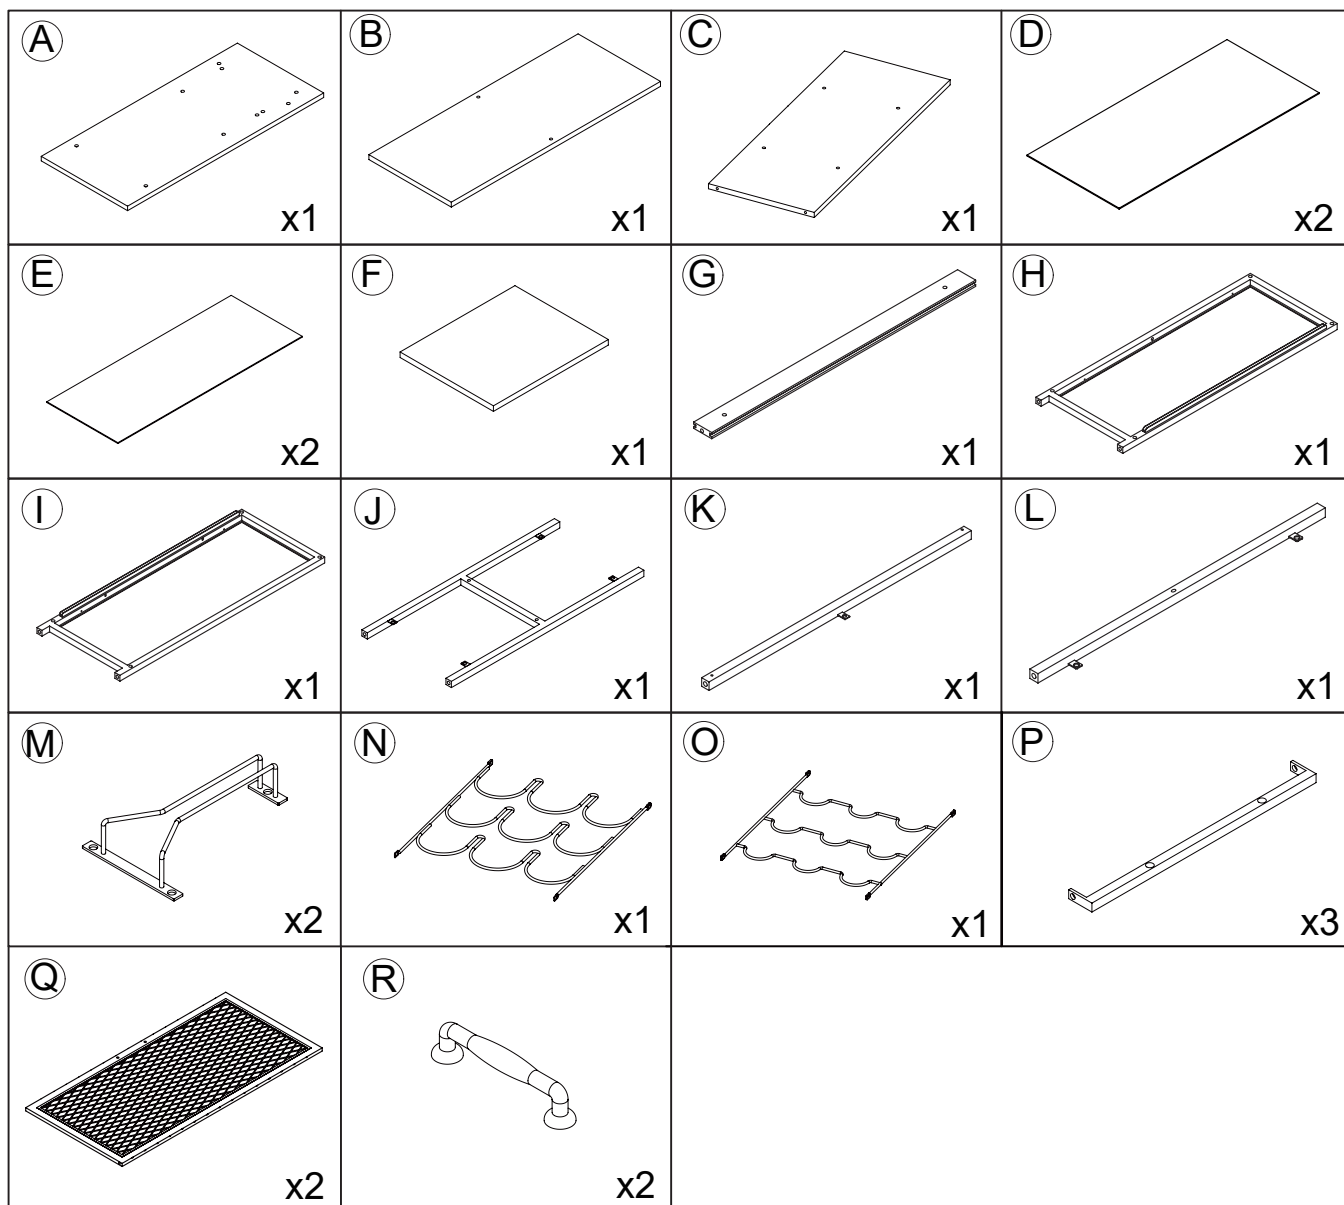

DE_ WICHTIG! SORGFÄLTIG LESEN UND FÜR SPÄTER NACHSCHLAGEN AUFBEWAHREN.

IT_ IMPORTANTE! CONSERVARE IL PRESENTE MANUALE PER FUTURO RIFERIMENTO E LEGGERLO ATTENTAMENTE.

PART NO.	QTY	PARTS		PART NO.	QTY	PARTS	
①	2	∅6x30		⑪	2		
②	8 +1(spare)	M6X40		⑫	2		
③	18+1(spare)	M6X10		⑬	1	M4	
④	5 +1(spare)	M5X40		⑭	1	M3	
⑤	4 +1(spare)	M3X12		⑮	2		
⑥	8 +1(spare)	M4X15		⑯	1		
⑦	10+1(spare)	M4X16		⑰	2		
⑧	4			⑱	2	M6X30	
⑨	4					M6X20	
⑩	8+1(spare)						