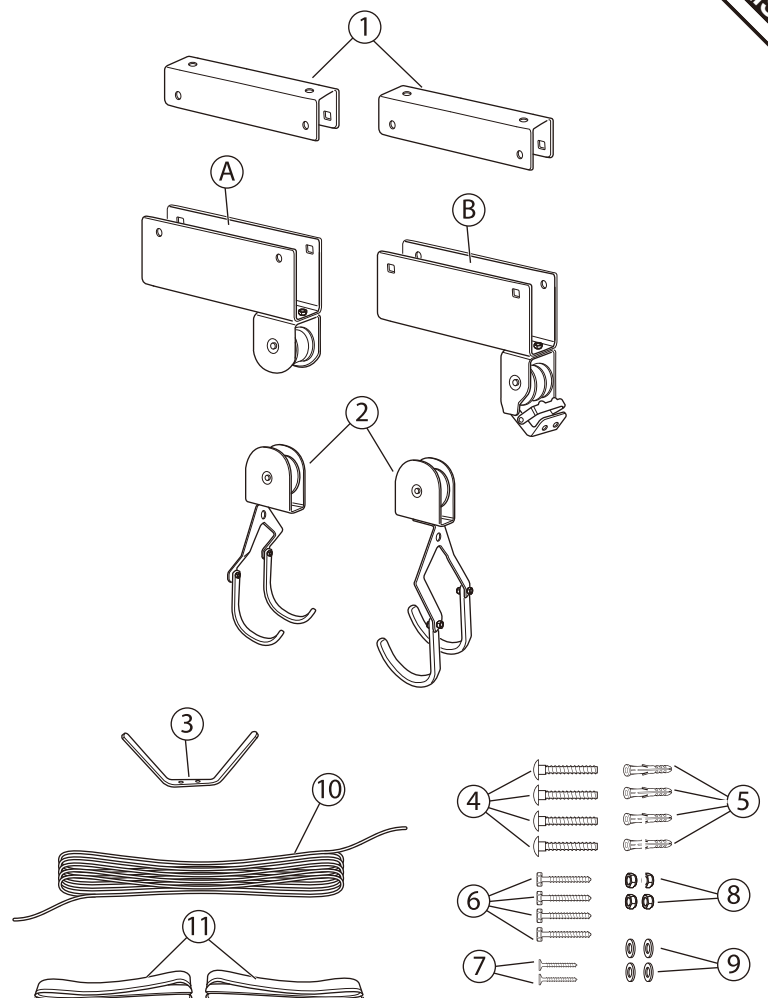

## WICHTIG - BITTE ZUERST LESEN:

- Der Kajakaufzug hat bei ordnungsgemäßer Installation eine Gewichtskapazität von 125 lb. Eine Überlastung des Kajakaufzuges kann zu Verletzungen oder Schäden führen. Wir sind nicht verantwortlich für Schäden oder Verletzungen, die durch unsachgemäße Installation oder Anheben über die Tragfähigkeit des Kajakzugs hinaus entstehen.
- Der Kajakaufzug ist nur zum Anheben eines Kajaks vorgesehen. Entfernen Sie vor dem Anheben alle Staumöglichkeiten.
- Hängen Sie kein zusätzliches Gewicht an das angehobene Kajak.
- Heben Sie das Kajak niemals mit Personen, Kindern oder Haustieren, die sich noch an Bord befinden, an, da dies zu Verletzungen führen könnte.
- Installieren Sie den Kajakaufzug nicht in der Nähe von Steckdosen oder Vorrichtungen.
- Installieren Sie den Kajakaufzug nicht an Orten, an denen Personenverkehr stattfindet.
- Lesen und machen Sie sich mit dem Montageverfahren vertraut, bevor Sie dieses Projekt in Angriff nehmen.

**PART  
LIST**

N	BESTANDTEILE (IM LIEFERUMFANG ENTHALTEN)	Q
(A)		1
(B)		1
(1)		2
(2)		2
(3)		1
(4)		4
(5)		4
(6)		4
(7)		2
(8)		4
(9)		4
(10)		1
(11)		2

N		Q
5		4

N		Q
6		4
1		2

N		Q
(A)		1
(B)		1

N		Q
(4)		4
(9)		4
(8)		4

### Dachbox Montage