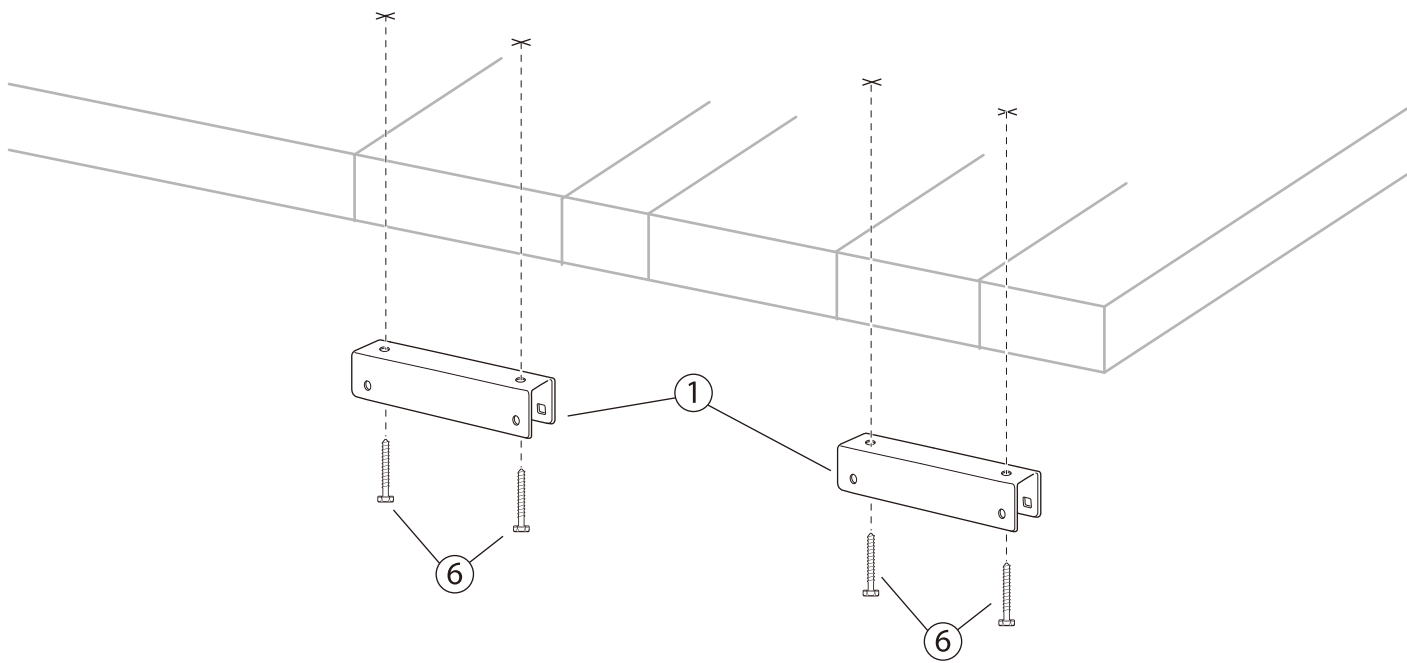

## WICHTIG - BITTE ZUERST LESEN:

- Der Kajakaufzug hat bei ordnungsgemäßer Installation eine Gewichtskapazität von 125 lb. Eine Überlastung des Kajakaufzuges kann zu Verletzungen oder Schäden führen. Wir sind nicht verantwortlich für Schäden oder Verletzungen, die durch unsachgemäße Installation oder Anheben über die Tragfähigkeit des Kajakzugs hinaus entstehen.
- Der Kajakaufzug ist nur zum Anheben eines Kajaks vorgesehen. Entfernen Sie vor dem Anheben alle Staumöglichkeiten.
- Hängen Sie kein zusätzliches Gewicht an das angehobene Kajak.
- Heben Sie das Kajak niemals mit Personen, Kindern oder Haustieren, die sich noch an Bord befinden, an, da dies zu Verletzungen führen könnte.
- Installieren Sie den Kajakaufzug nicht in der Nähe von Steckdosen oder Vorrichtungen.
- Installieren Sie den Kajakaufzug nicht an Orten, an denen Personenverkehr stattfindet.
- Lesen und machen Sie sich mit dem Montageverfahren vertraut, bevor Sie dieses Projekt in Angriff nehmen.

**PART  
LIST**

N	BESTANDTEILE (IM LIEFERUMFANG ENTHALTEN)	Q
(A)		1
(B)		1
(1)		2
(2)		2
(3)		1
(4)		4
(5)		4
(6)		4
(7)		2
(8)		4
(9)		4
(10)		1
(11)		2

N		Q
5		4

N		Q
6		4
1		2

N		Q
(A)		1
(B)		1

N		Q
(4)		4
(9)		4
(8)		4