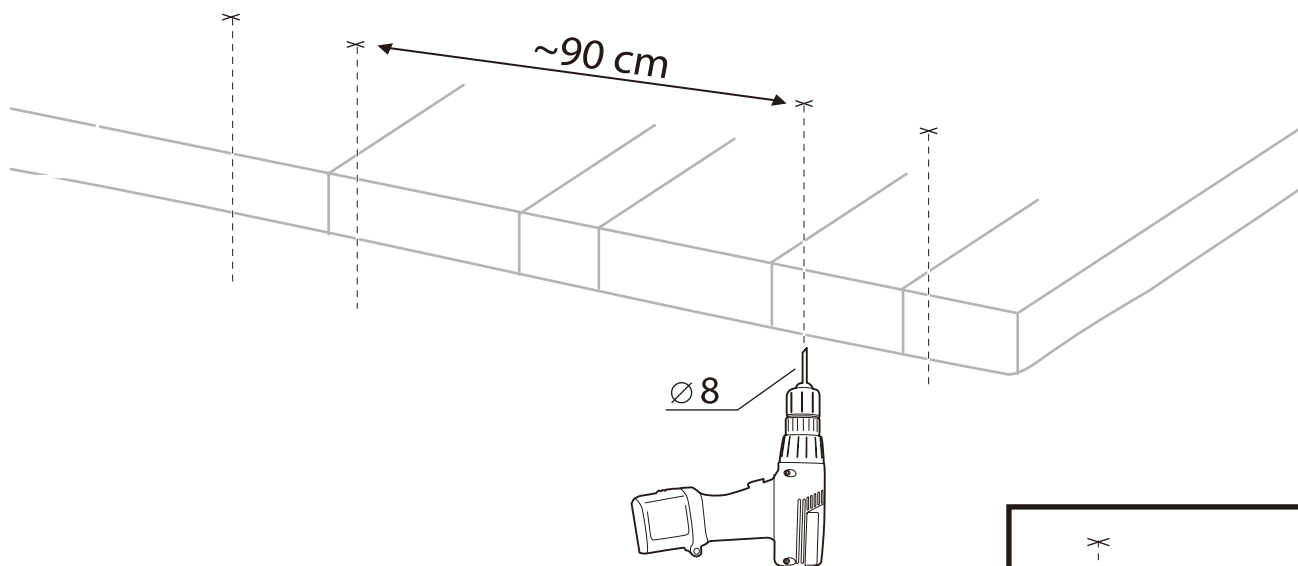

## WICHTIG - BITTE ZUERST LESEN:

- Der Kajakaufzug hat bei ordnungsgemäßer Installation eine Gewichtskapazität von 125 lb. Eine Überlastung des Kajakaufzuges kann zu Verletzungen oder Schäden führen. Wir sind nicht verantwortlich für Schäden oder Verletzungen, die durch unsachgemäße Installation oder Anheben über die Tragfähigkeit des Kajakzugs hinaus entstehen.
- Der Kajakaufzug ist nur zum Anheben eines Kajaks vorgesehen. Entfernen Sie vor dem Anheben alle Staumöglichkeiten.
- Hängen Sie kein zusätzliches Gewicht an das angehobene Kajak.
- Heben Sie das Kajak niemals mit Personen, Kindern oder Haustieren, die sich noch an Bord befinden, an, da dies zu Verletzungen führen könnte.
- Installieren Sie den Kajakaufzug nicht in der Nähe von Steckdosen oder Vorrichtungen.
- Installieren Sie den Kajakaufzug nicht an Orten, an denen Personenverkehr stattfindet.
- Lesen und machen Sie sich mit dem Montageverfahren vertraut, bevor Sie dieses Projekt in Angriff nehmen.

**PART  
LIST**

N	BESTANDTEILE (IM LIEFERUMFANG ENTHALTEN)	Q
(A)		1
(B)		1
(1)		2
(2)		2
(3)		1
(4)		4
(5)		4
(6)		4
(7)		2
(8)		4
(9)		4
(10)		1
(11)		2

N		Q
5		4

N		Q
6		4
1		2

N		Q
(A)		1
(B)		1

N		Q
(4)		4
(9)		4
(8)		4