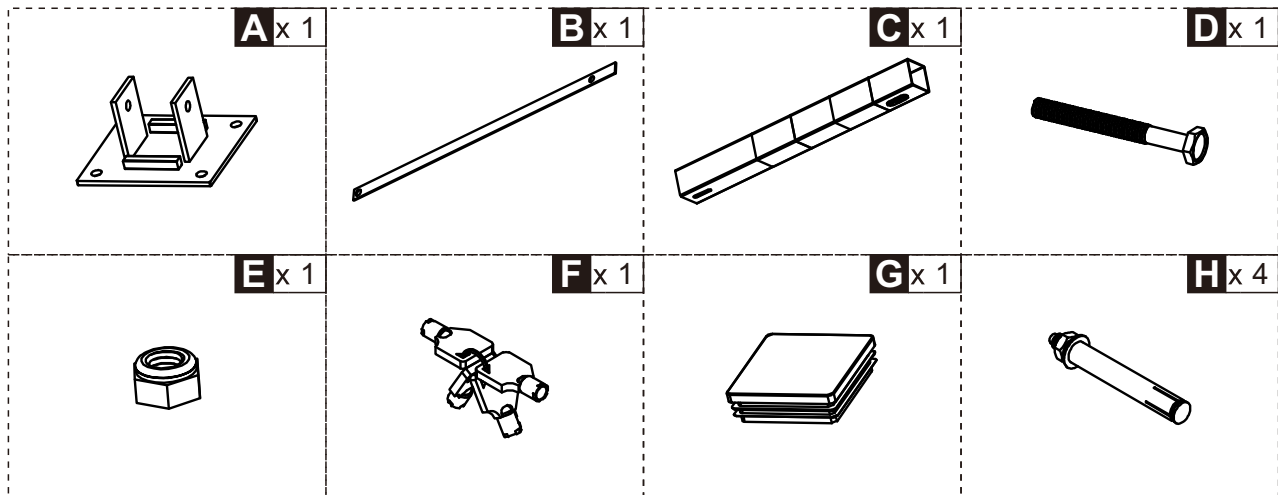

INag060_CA

C20-035

READ AND SAVE THESE INSTRUCTIONS FOR FUTURE USE

ASSEMBLY INSTRUCTION

TOOLS RECOMMENDED

How to Install :

1. Dig holes in the ground by drilling firstly
2. Put the expansion and screw on the hole
3. Use the wrench to tighten the screw

Comment installer:

1. D'abord, creusez des trous dans le sol en forant d'abord
2. Puis mettez l'expansion et vissez le trou
3. Utilisez la clé pour serrer la vis

US

001-877-644-9366
customerservice@aosom.com