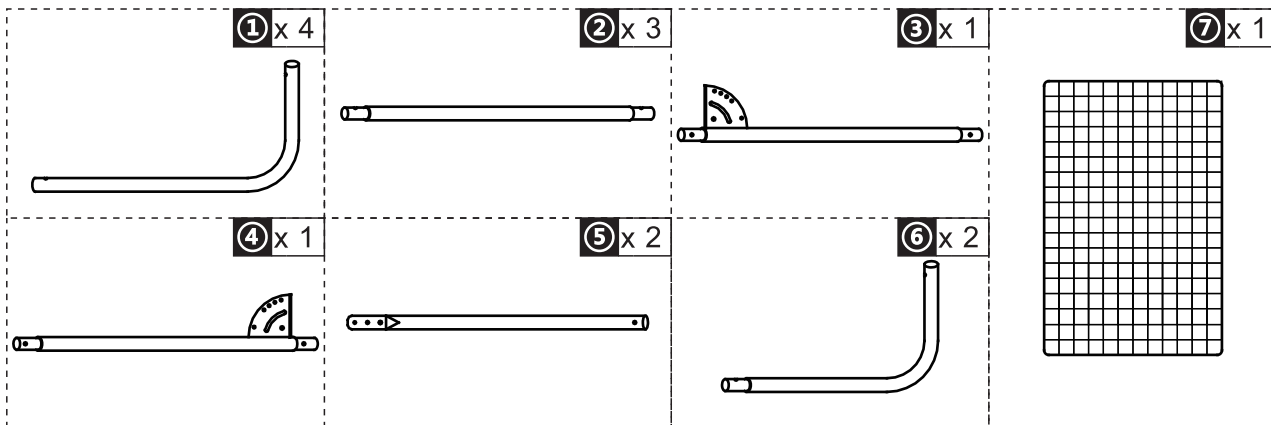

INaib001V02_UK_FR_IT_DE_ES

A90-253

IMPORTANT, RETAIN FOR FUTURE REFERENCE: READ CAREFULLY

ASSEMBLY INSTRUCTION

PARTS

HARDWARE

Tips:

1. The first hole on the metal plate is for storage folding.
2. The second hole and third hole on the metal plate are not recommended to be used when playing with this product.

Conseils:

1. Le premier trou sur la plaque de métal sert à replier la partie arrière afin de faciliter l'entreposage.
2. Le deuxième trou et le troisième trou sur la plaque de métal sont contre-indiqués lorsque vous jouez avec ce produit.

Consigli:

1. Il primo foro sulla piastra in metallo serve a ripiegare e riporre il prodotto.
2. Si sconsiglia di utilizzare il secondo e il terzo foro sulla piastra in metallo quando si gioca con questo prodotto.

Consejos:

1. El primer orificio que está en la placa metálica se utiliza para doblar el producto para su almacenamiento.
2. No se recomienda utilizar el segundo orificio y el tercer orificio que están en la placa metálica al jugar con este producto.