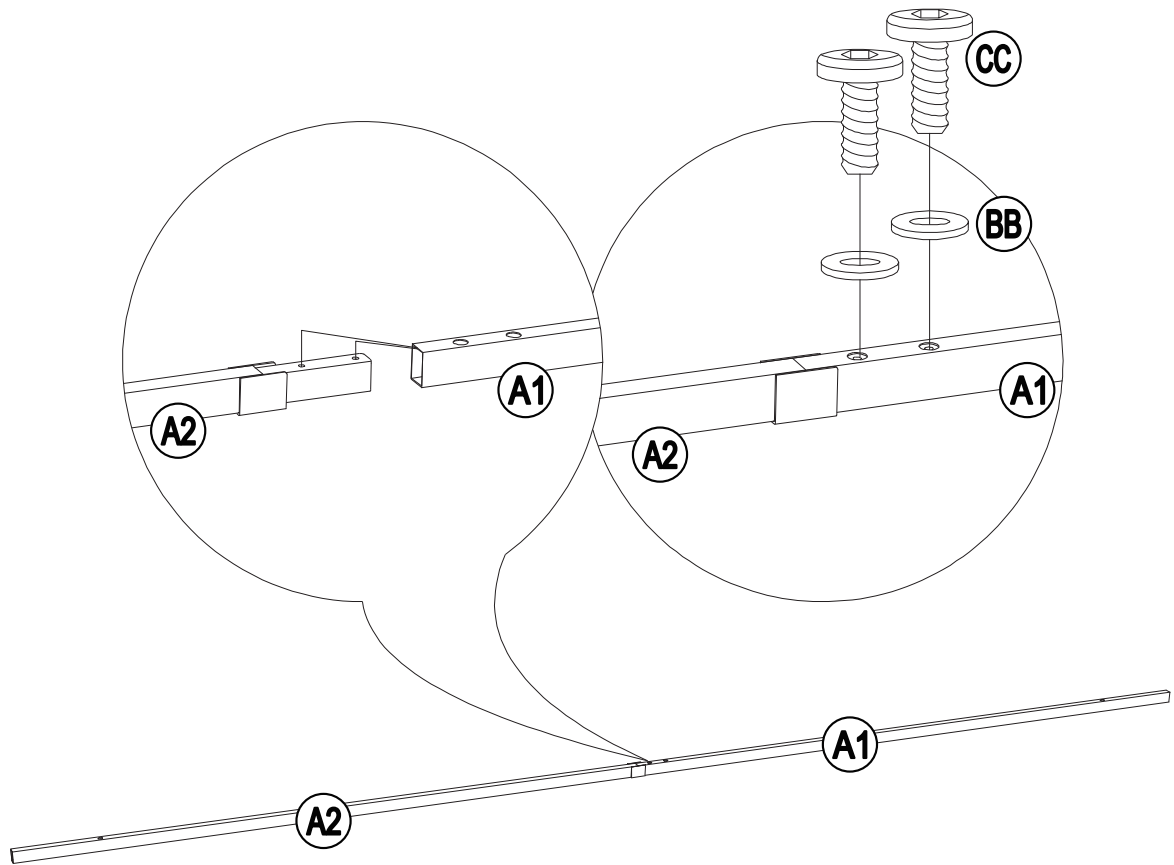

	Description	Sketch	QTY
M	Weight Bar M		2 pcs
N	Weight Bar N		2 pcs
O	Guide Tube		4 pcs
P	Shade Fabric		1 pc

	Description	Sketch	QTY
AA	Bolt M6*15		5 pcs
BB	Bolt M6		7 pcs
CC	Bolt M6*15		1 pc
DD	Bolt M6*45		2 pcs
EE	Bolt M6*70		1 pcs
FF	Anchor FF $\Phi 6 \times 230$		0
Z1	Wrench M6		0
Z2	Anchor Z2 M6		0

	E x 2pcs		G x 4pcs
	F x 2pcs		BB x 8pcs
	H x 4pcs		AA x 8pcs

	<p>D x 4pcs</p>		<p>BB x 12pcs</p>
	<p>D4 x 4pcs</p>		<p>AA x 12pcs</p>

 C2 x 2pcs	 BB x 4pcs
 C1 x 2pcs	 AA x 4pcs

	<p>B1 x 2pcs</p>	
	<p>B2 x 2pcs</p>	 <p>BB x 8pcs</p>
	<p>B3 x 2pcs</p>	 <p>AA x 8pcs</p>

	 BB x 16pcs
 DD x 8pcs	 AA x 8pcs

	J1 x 2pcs		I1 x 2pcs
	J2 x 2pcs		BB x 32pcs
	I2 x 2pcs		AA x 32pcs

 A2 x 7pcs	 BB x 14pcs
 A1 x 7pcs	 CC x 14pcs

	<p>A1、 A2 x 5pcs</p>
	<p>DD x 10pcs</p>
	<p>BB x 10pcs</p>