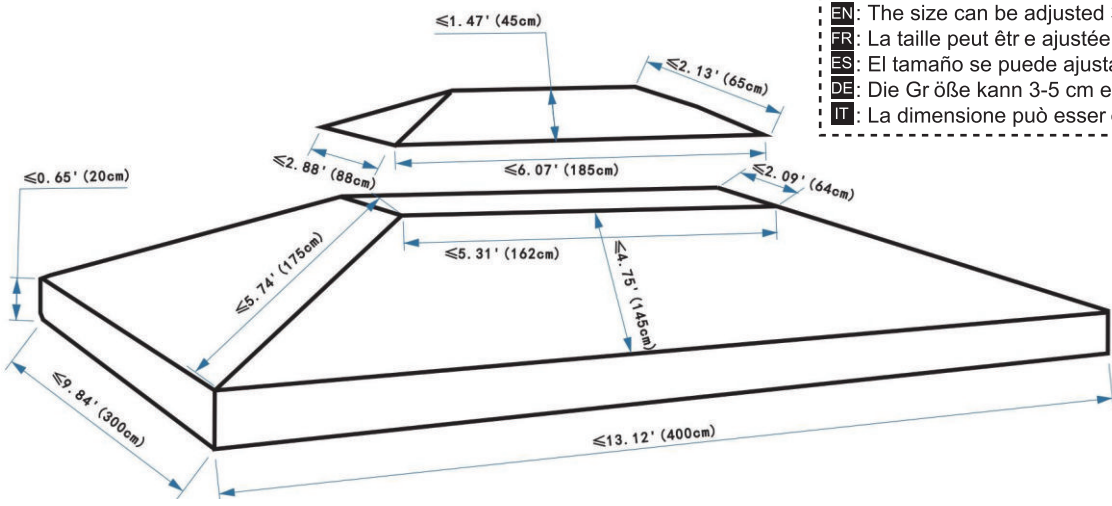

INbea036V09\_GL

IMPORTANT, RETAIN FOR FUTURE REFERENCE: READ CAREFULLY

# ASSEMBLY & INSTRUCTION MANUAL

**NOT INCLUDED**

**01**

**EN:** The size can be adjusted 3-5cm.  
**FR:** La taille peut être ajustée de 3 à 5 cm.  
**ES:** El tamaño se puede ajustar de 3-5 cm.  
**DE:** Die Größe kann 3-5 cm eingestellt werden.  
**IT:** La dimensione può essere regolata 3-5 cm.