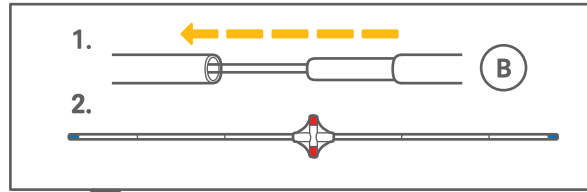

Owners Manual

84c-111 84c-109

IT DE EN

Questo prodotto è adatto solo per soil

Dieses Produkt ist nur für den offenen Boden geeignet.

This tent is built on the soft ground only.

1.

2.