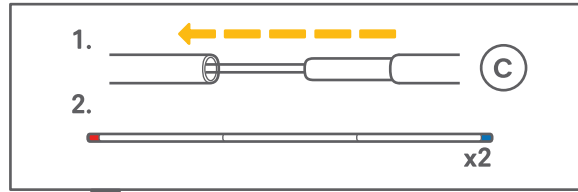

Owners Manual

84c-111 84c-109

IT DE EN

Questo prodotto è adatto solo per soil

Dieses Produkt ist nur für den offenen Boden geeignet.

This tent is built on the soft ground only.

1.

2.