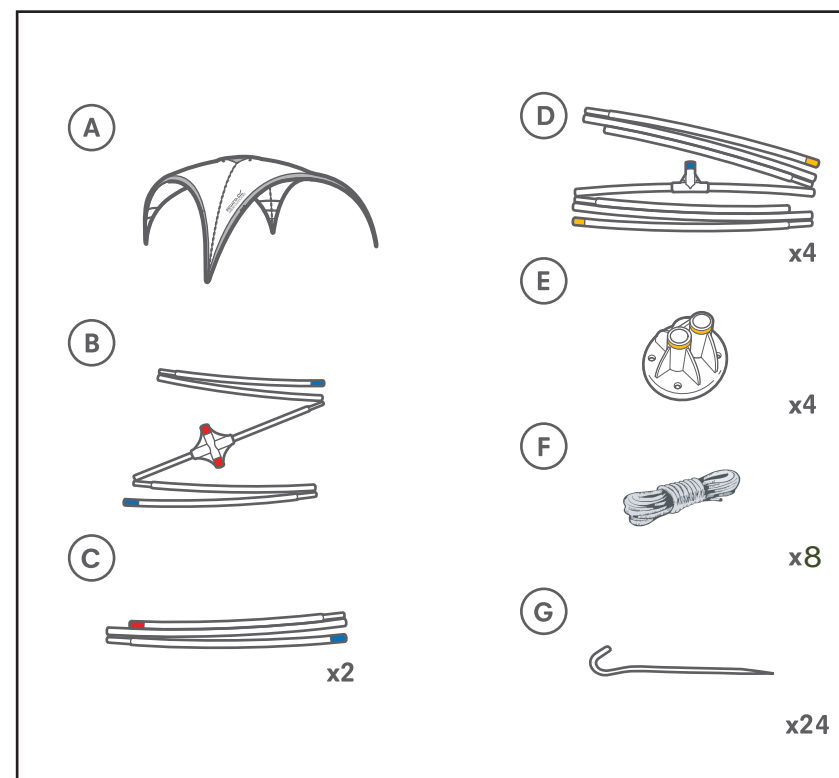

Owners Manual

84c-111 84c-109

IT DE EN

Questo prodotto è adatto solo per soil

Dieses Produkt ist nur für den offenen Boden geeignet.

This tent is built on the soft ground only.

1.

2.

3.

4.

5.

6.