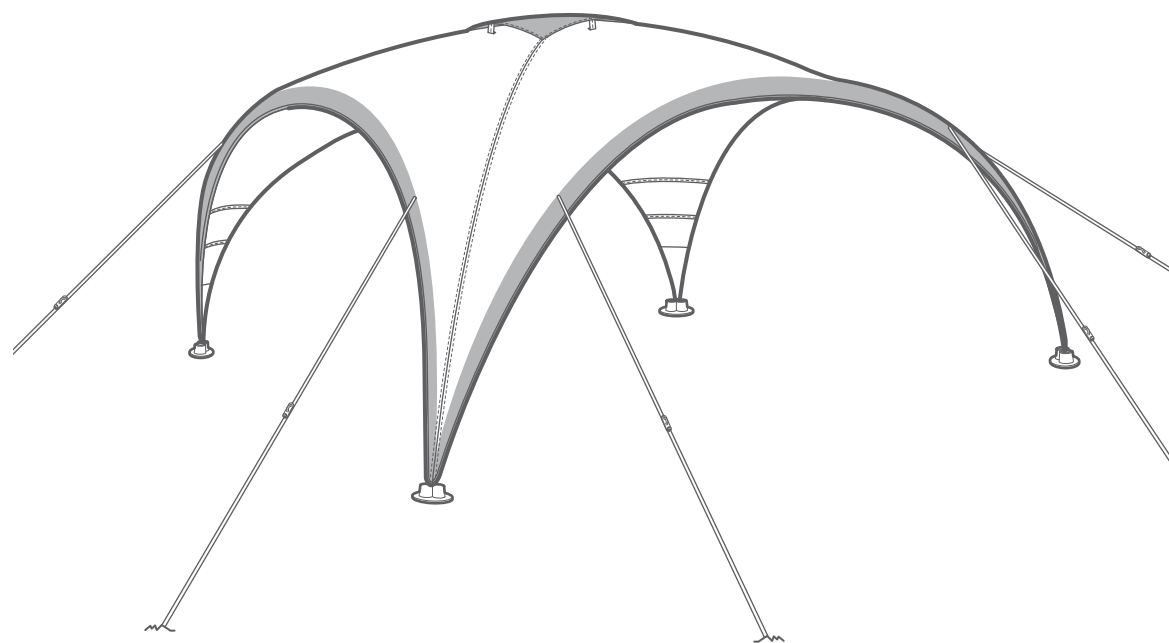

Owners Manual

84c-111 84c-109

IT DE EN

Questo prodotto è adatto solo per soil

Dieses Produkt ist nur für den offenen Boden geeignet.

This tent is built on the soft ground only.

1.

2.

3.

4.

5.

6.