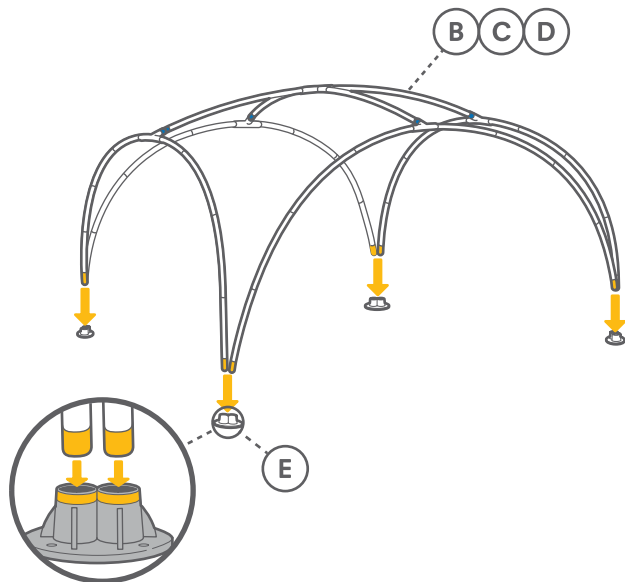

Owners Manual

84c-111 84c-109

IT DE EN

Questo prodotto è adatto solo per soil

Dieses Produkt ist nur für den offenen Boden geeignet.

This tent is built on the soft ground only.

1.

2.

3.

4.

5.

6.