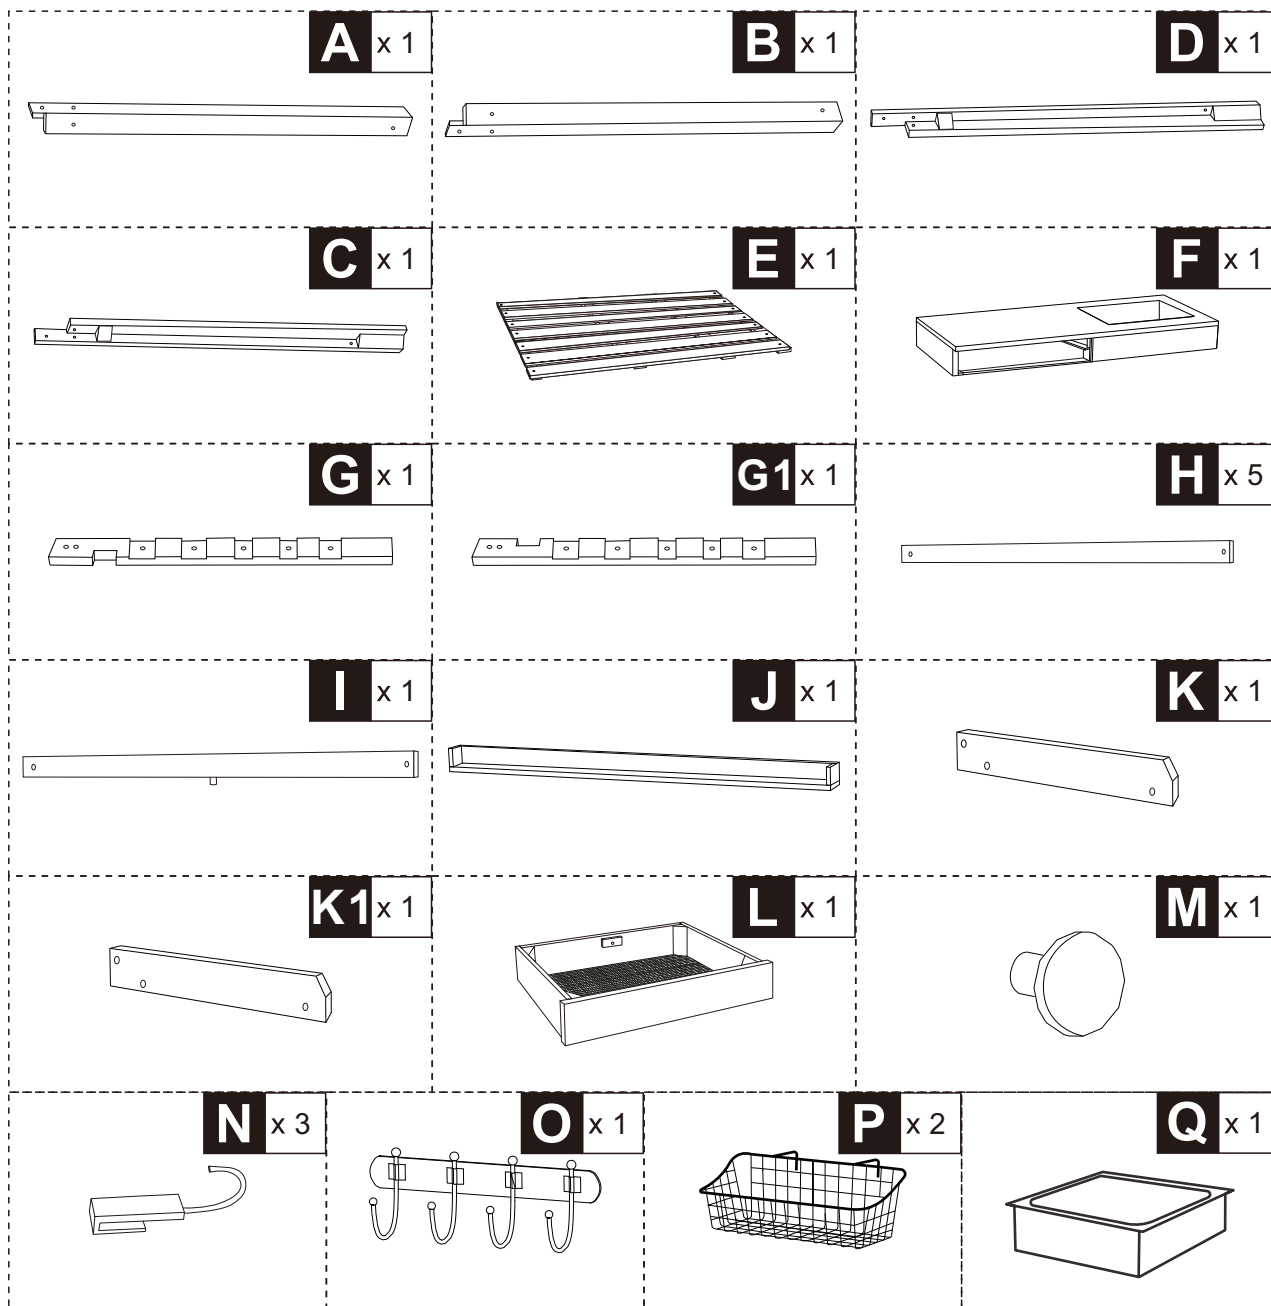

INbme017V02_UK_FR_ES_DE_IT

845-664

EN: IMPORTANT, RETAIN FOR FUTURE REFERENCE: READ CAREFULLY.
FR: IMPORTANT : A LIRE ATTENTIVEMENT ET À CONSERVER POUR CONSULTATION ULTÉRIEURE.
ES: IMPORTANTE, LEA Y GUARDE PARA FUTURAS REFERENCIAS.
PT: IMPORTANTE, GUARDE PARA FUTURA REFERÊNCIA, LEIA ATENTAMENTE.
DE: „WICHTIG! SORGFÄLTIG LESEN UND FÜR SPÄTER NACHSCHLAGEN AUFBEWAHREN.“
IT: IMPORTANTE, LEGGERE E CONSERVARE QUESTO MANUALE D'ISTRUZIONE PER UN USO FUTURO.

PARTS

HARDWARE

⑤ M4 x 40 mm x 6 Pieces 

01

⑤ M4 x 40 mm x 6 Pieces 

02

- ② M4 x 20 mm x 10 Pieces 
- ④ M4 x 30 mm x 4 Pieces 
- ⑤ M4 x 40 mm x 4 Pieces 

- ③ M4 x 25 mm x 6 Pieces 
- ④ M4 x 30 mm x 6 Pieces 

④ M4 x 30 mm x 1 Pieces 

05

① M2 x 10 mm x 3 Pieces 

06

FR

**Pensez à
donner ou recycler.**

Association

ou