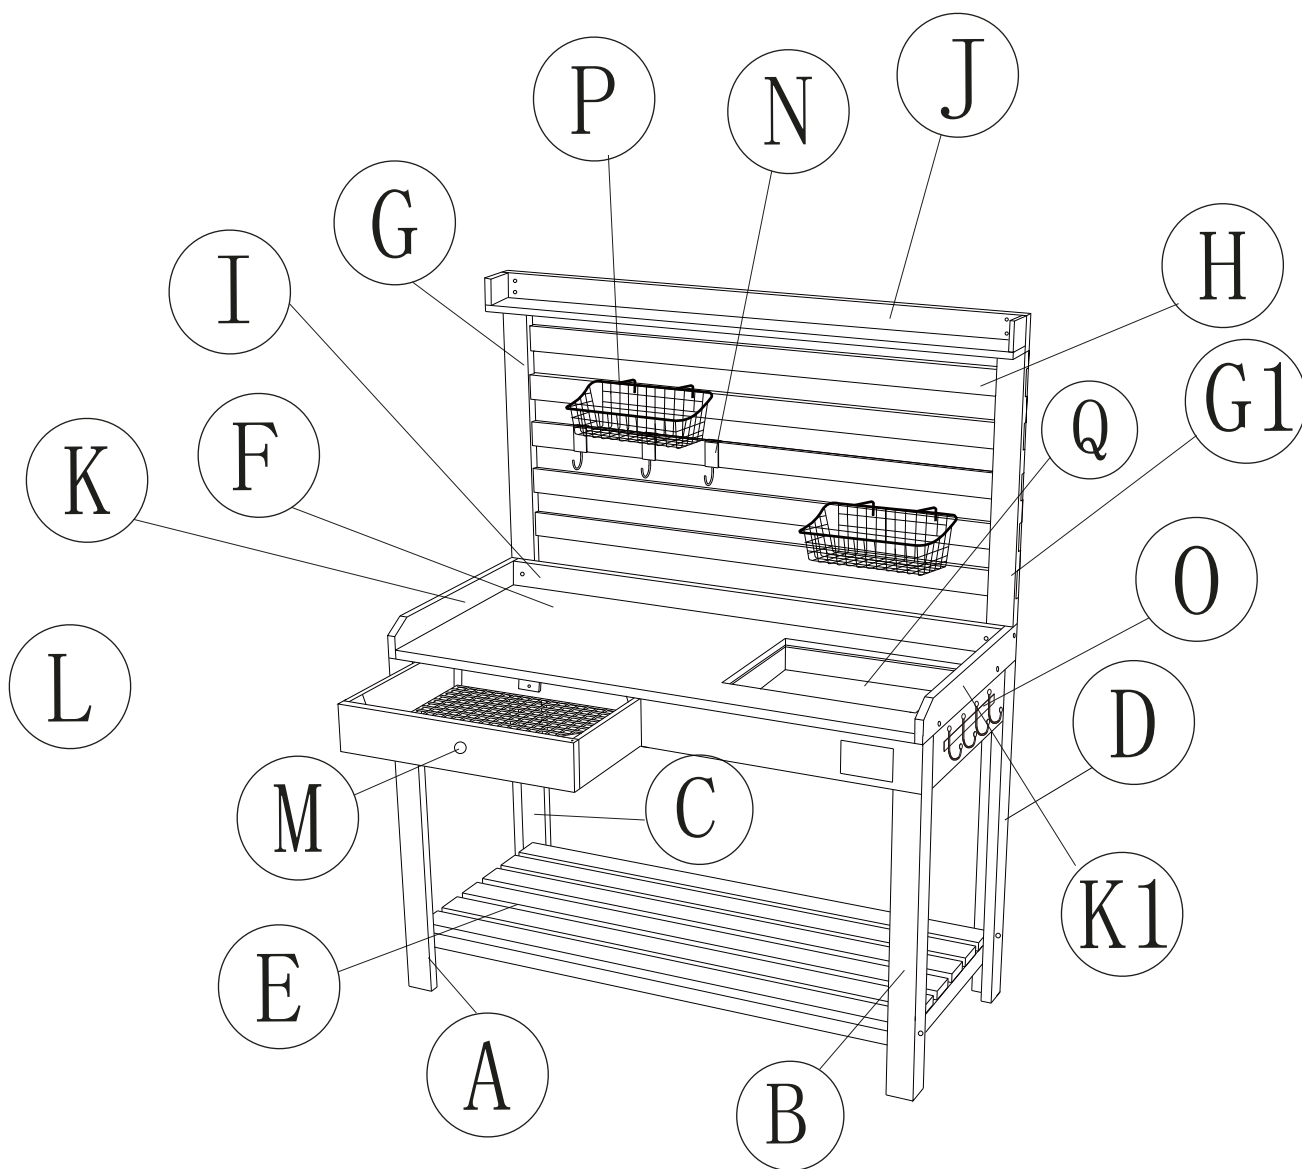

INbme017V02_UK_FR_ES_DE_IT

845-664

EN: IMPORTANT, RETAIN FOR FUTURE REFERENCE: READ CAREFULLY.
FR: IMPORTANT : A LIRE ATTENTIVEMENT ET À CONSERVER POUR CONSULTATION ULTÉRIEURE.
ES: IMPORTANTE, LEA Y GUARDE PARA FUTURAS REFERENCIAS.
PT: IMPORTANTE, GUARDE PARA FUTURA REFERÊNCIA, LEIA ATENTAMENTE.
DE: „WICHTIG! SORGFÄLTIG LESEN UND FÜR SPÄTER NACHSCHLAGEN AUFBEWAHREN.“
IT: IMPORTANTE, LEGGERE E CONSERVARE QUESTO MANUALE D'ISTRUZIONE PER UN USO FUTURO.

PARTS

HARDWARE

⑤ M4 x 40 mm x 6 Pieces 

01

⑤ M4 x 40 mm x 6 Pieces 

02

- ② M4 x 20 mm x 10 Pieces 
- ④ M4 x 30 mm x 4 Pieces 
- ⑤ M4 x 40 mm x 4 Pieces 

- ③ M4 x 25 mm x 6 Pieces 
- ④ M4 x 30 mm x 6 Pieces 