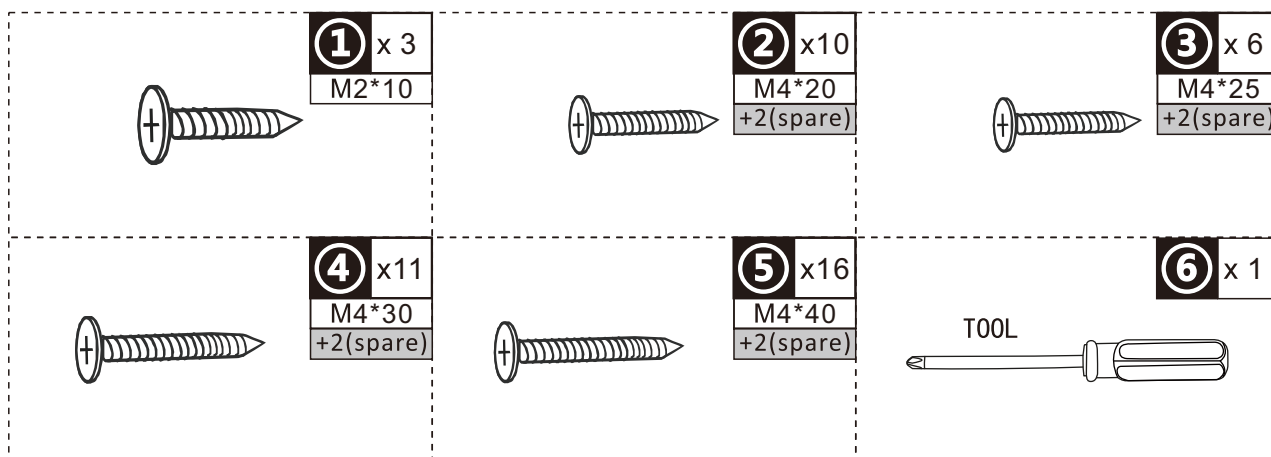

PARTS

HARDWARE

⑤ M4 x 40 mm x 6 Pieces 

01

⑤ M4 x 40 mm x 6 Pieces 

02

- ② M4 x 20 mm x 10 Pieces 
- ④ M4 x 30 mm x 4 Pieces 
- ⑤ M4 x 40 mm x 4 Pieces 

- ③ M4 x 25 mm x 6 Pieces 
- ④ M4 x 30 mm x 6 Pieces 

④ M4 x 30 mm x 1 Pieces 

05

① M2 x 10 mm x 3 Pieces 

06

FR

**Pensez à
donner ou recycler.**

Association

ou