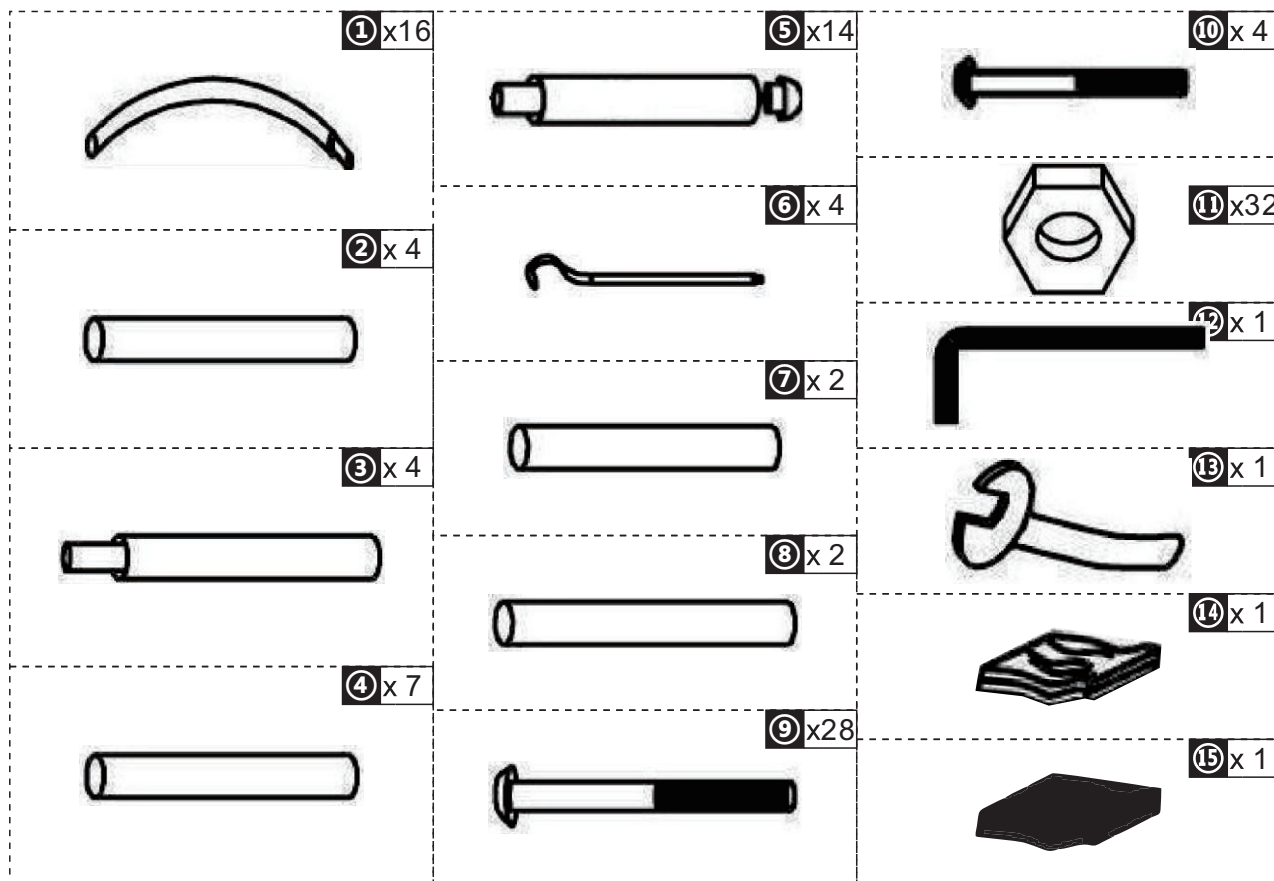

INbwa006_GL

845-398

READ AND SAVE THIS INSTRUCTIONS FOR FUTURE USE

ASSEMBLY & INSTRUCTION MANUAL

Note : Do not tighten bolts fully until all parts are connected!
 Note : Ne serrez pas les boulons à fond tant que toutes les pièces ne sont pas connectées!
 Hinweis: Ziehen Sie die Schrauben erst fest an, wenn alle Teile verbunden sind!
 Nota: non serrare completamente i bulloni fino a tutte le parti non sono ancora collegate!
 Nota: No apriete los tornillos completamente hasta que todas las partes están conectadas!