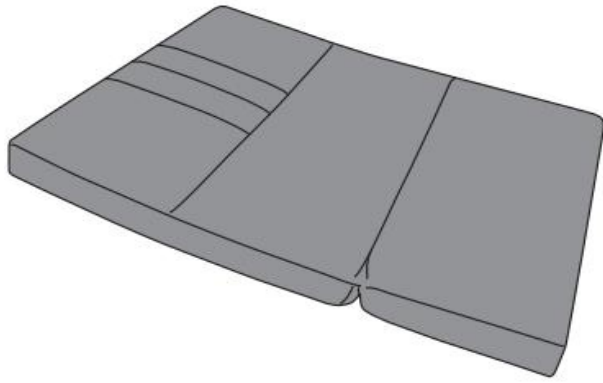

INc1b025_GL

833-071_833-078_833-079

EN:Maximum Weight Capacity : 150 Kg.

FR:Poids maximum admissible : 150 Kg.

DE:Capacidad máxima de peso : 150 Kg.

ES:Maximale Gewichtskapazität : 150 Kg.

IT:Capacità massima : 150 Kg.

IMPORTANT, RETAIN FOR FUTURE REFERENCE: READ CAREFULLY

ASSEMBLY INSTRUCTION

A x 1

B x 4

C x 4

D x 2

E x 4

F x 4