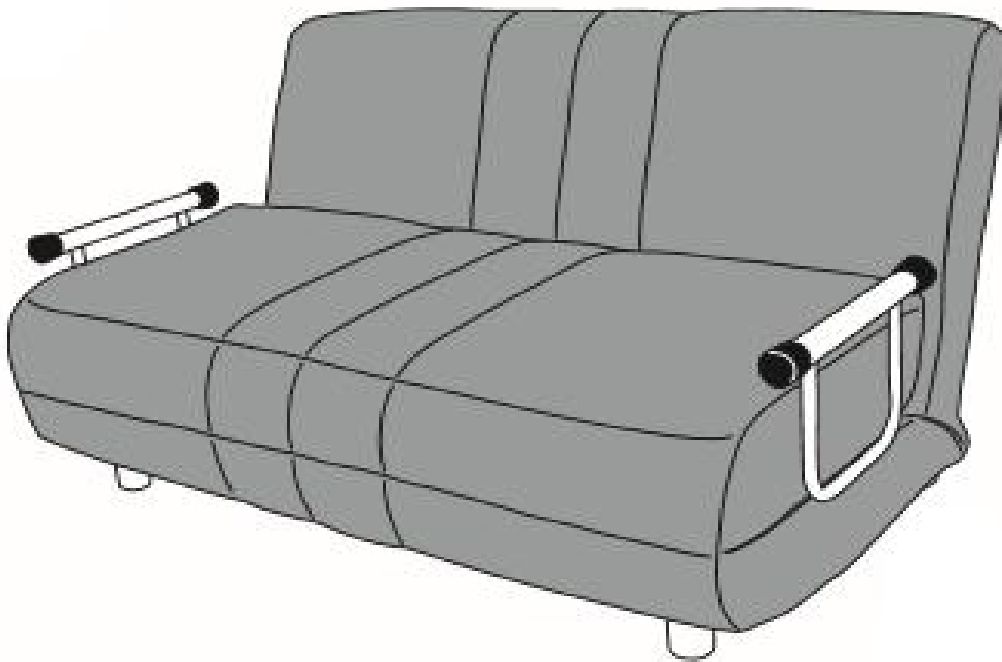

INc1b025_GL

833-071_833-078_833-079

EN:Maximum Weight Capacity : 150 Kg.

FR:Poids maximum admissible : 150 Kg.

DE:Capacidad máxima de peso : 150 Kg.

ES:Maximale Gewichtskapazität : 150 Kg.

IT:Capacità massima : 150 Kg.

IMPORTANT, RETAIN FOR FUTURE REFERENCE: READ CAREFULLY

ASSEMBLY INSTRUCTION

A x 1

B x 4

C x 4

D x 2

E x 4

F x 4