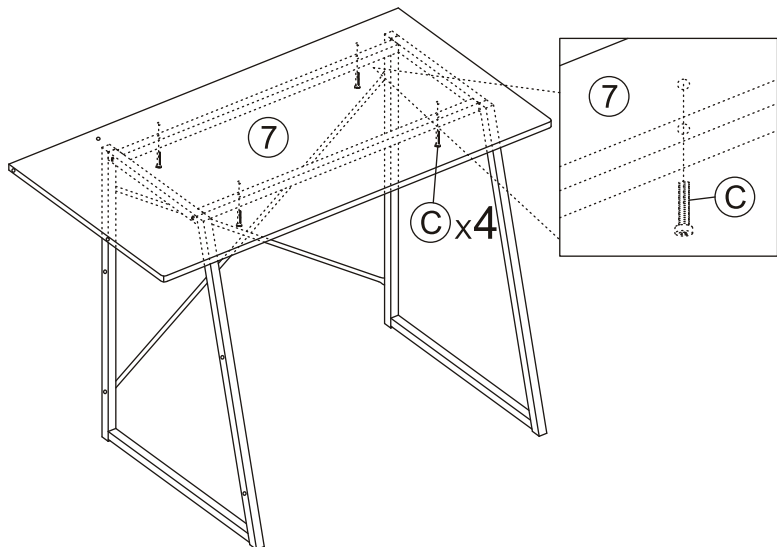

Dimension	
Width	104cm
Depth	50cm
Height	75/128cm

READ AND SAVE THIS INSTRUCTIONS FOR FUTURE USE

**ASSEMBLY & INSTRUCTION MANUAL**

**1** x 1

**2** x 1

**3** x 1

**4** x 2

**5** x 2

02

**D** x 4

M6X12

**5** x 2

03

**C** x 4

M6X30

**7** x 1