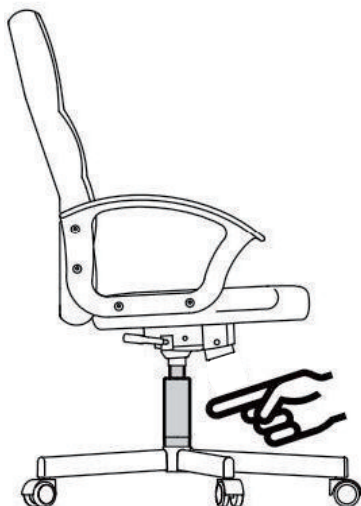

Attention! Le remplacement et la réparation des pièces pour le réglage de la hauteur du fauteuil avec accumulateurs d'énergie ne doivent être effectués que par du personnel qualifié.

CONSIGNES D'ENTRETIEN

- Nettoyer avec un aspirateur.
- Essuyez avec un tissu humidifié avec de l'eau.

Importateur:

MH FRANCE

2 Rue Maurice Hartmann
92130 Issy Les Moulineaux

France

<https://www.aosom.fr>

Fabriqué en Chine