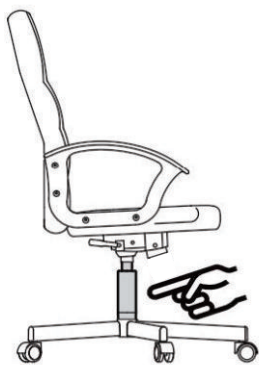

Avvertenza! La sostituzione e la riparazione di componenti per la regolazione dell'altezza della sedia con un sistema di propulsione va eseguita solo da personale qualificato.

ISTRUZIONI PER LA MANUTENZIONE

- •Pulire con l'aspirapolvere
- •Passare un panno inumidito con acqua.

IMPORTATO DA:

AOSOM Italy srl
Centro
Direzionale Milanofiori
Strada 1 Palazzo F1
20057 Assago (MI)
P.I.: 08567220960
<https://www.aosom.it>
Prodotto in Cina