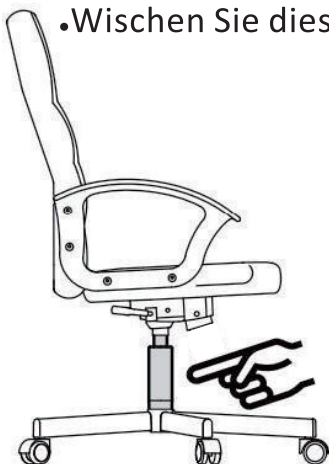

Warnung! Der Austausch und die Reparatur von Zubehörteilen zur Einstellung der Stuhlhöhe darf nur von qualifiziertem Fachpersonal durchgeführt werden.

WARTUNGSANLEITUNG

- Reinigen Sie diesen Stuhl mit einem Staubsauger.
- Wischen Sie diesen Stuhl mit einem feuchten Tuch ab.

Importeur :

MH Handel GmbH
Wendenstraße 309
D-20537 Hamburg
Germany
<https://www.aosom.de>
Hergestellt in China