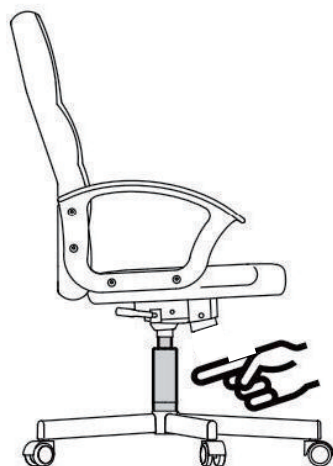

iAdvertencia! La sustitucion y la reparacion delos componentes para la regulacion de la altura de la silla con acumuladores de energiadeben ser efectuados solo por personal cualificado.

INSTRUCCIONES DE MANTENIMIENTO.

- Limpiar con aspiradora.
- Limpiar con un pano humedecido en agua.

IMPORTADOR POR:

SPANISH AOSOM, S.L.
C. roc gros no. 15
08550 Els hostalets de Balanya
Spain B66295775
TEL: 931294512
www.aosom.es
atencioncliente@aosom.es
Fabricado en China