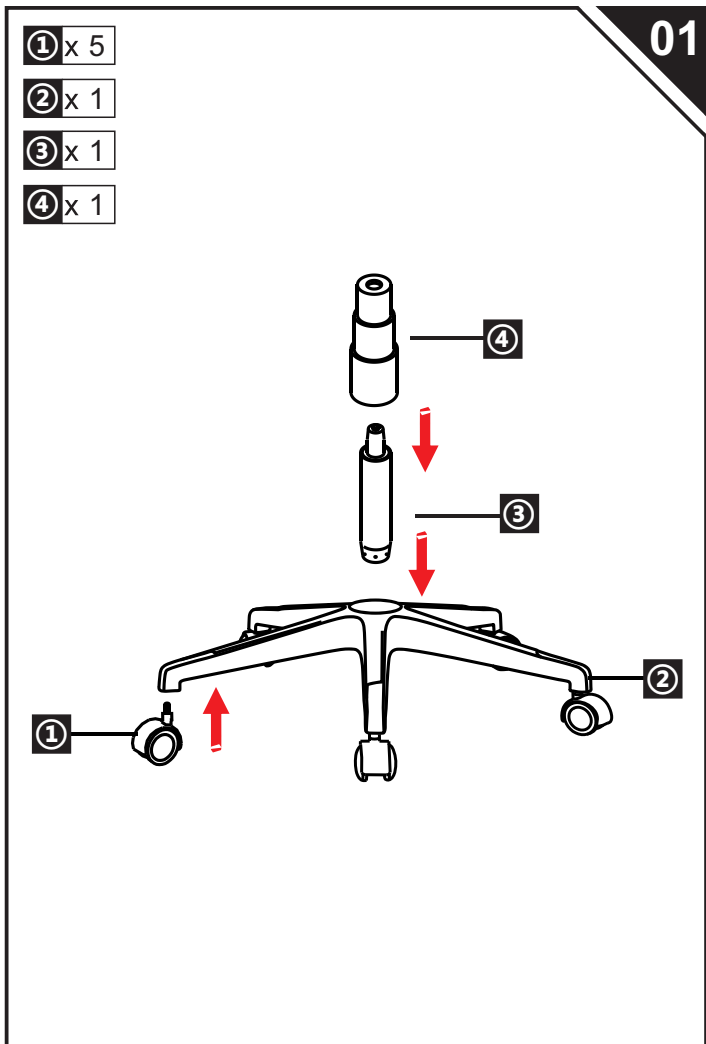

**Vinsetto**

US CA C00000

**921-244V70 921-244V80**

**ASSEMBLY INSTRUCTION**

 <p><b>1</b> x 5</p>	 <p><b>5</b> x 1</p>	 <p><b>9</b> x 1 R L</p>
 <p><b>2</b> x 1</p>	 <p><b>6</b> x 1</p>	 <p><b>10</b> x 4</p>
 <p><b>3</b> x 1</p>	 <p><b>7</b> x 1</p>	<p>M6*20</p>  <p><b>11</b> x 6</p>
 <p><b>4</b> x 1</p>	 <p><b>8</b> x 1 R L</p>	<p>M6*25</p>  <p><b>12</b> x 1</p>

03

⑤ x 1

⑦ x 1

⑩ x 4

04

⑪ x 6

05

Done