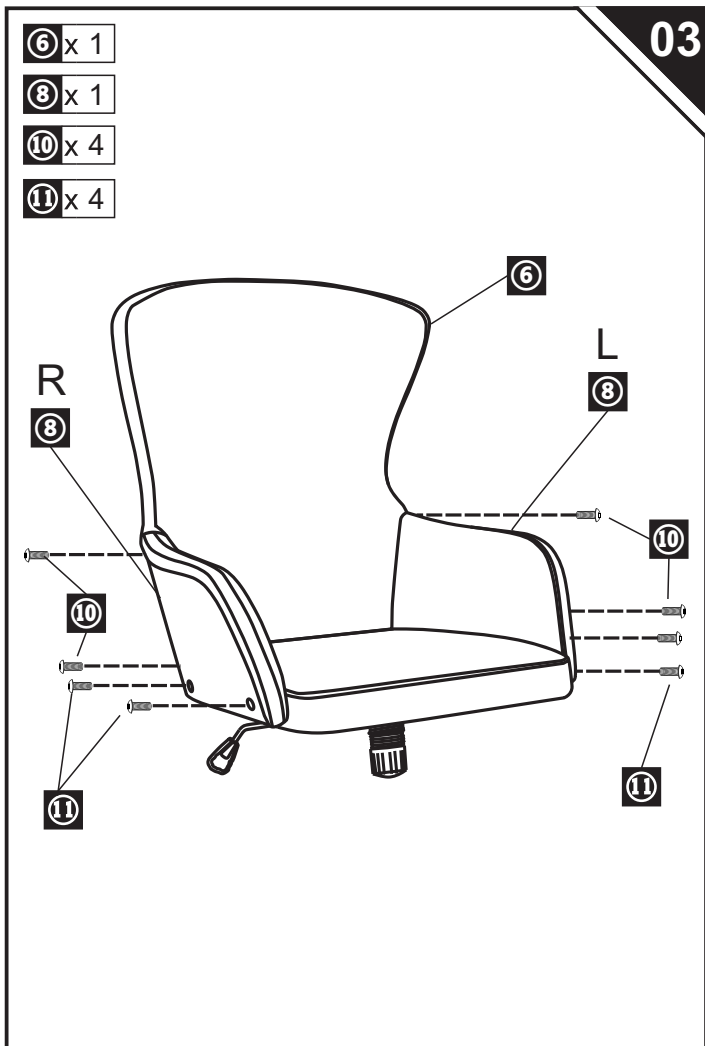

*Vinsetto*

US CA C00000

**921-273**

**ASSEMBLY INSTRUCTION**

	<b>1</b> x 5		<b>5</b> x 1		<b>10</b> x 4	
	<b>2</b> x 1		<b>6</b> x 1	M6*25		<b>11</b> x 4
	<b>3</b> x 1		<b>7</b> x 1	M8*25		<b>12</b> x 1
	<b>4</b> x 1	 R	<b>8</b> x 1		<b>13</b> x 4	
		 L	<b>9</b> x 4		<b>14</b> x 4	
						
		M6*20				