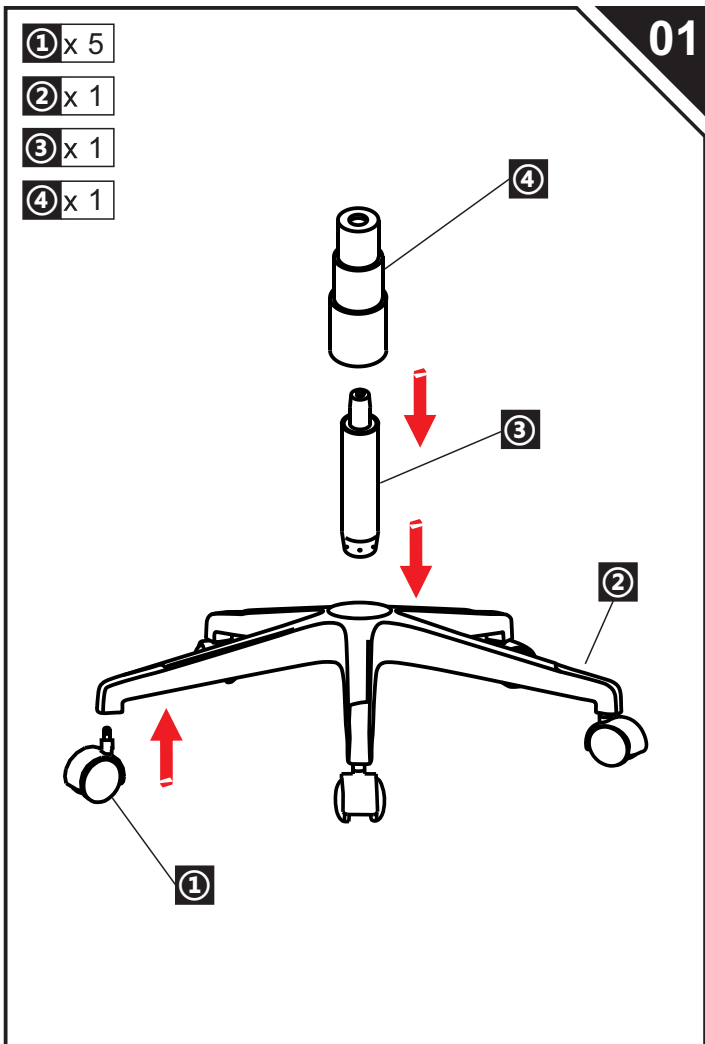

*Vinsetto*

US CA C00000

**921-273**

**ASSEMBLY INSTRUCTION**

	<b>1</b> x 5		<b>5</b> x 1		<b>10</b> x 4	
	<b>2</b> x 1		<b>6</b> x 1	M6*25		<b>11</b> x 4
	<b>3</b> x 1		<b>7</b> x 1	M8*25		<b>12</b> x 1
	<b>4</b> x 1	 R	<b>8</b> x 1		<b>13</b> x 4	
		 L	<b>9</b> x 4		<b>14</b> x 4	
						
		M6*20				